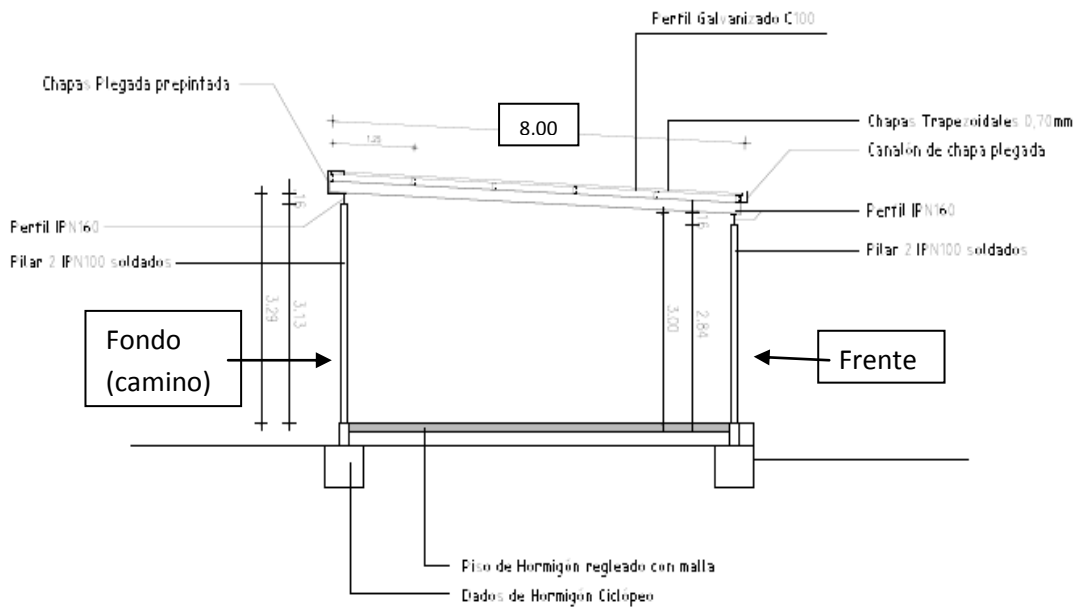

CORTE A-A

FACHADA

PLANTA

Modulo

Camino
Acceso

24.6 mts Frente