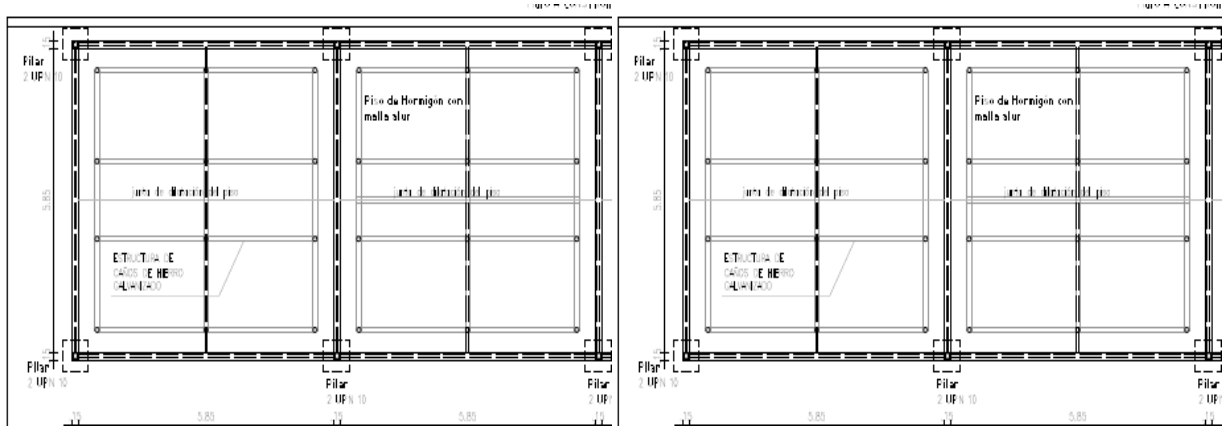

CORTE A-A

FACHADA

PLANTA

Modulo

Camino
Acceso

24.6 mts Frente