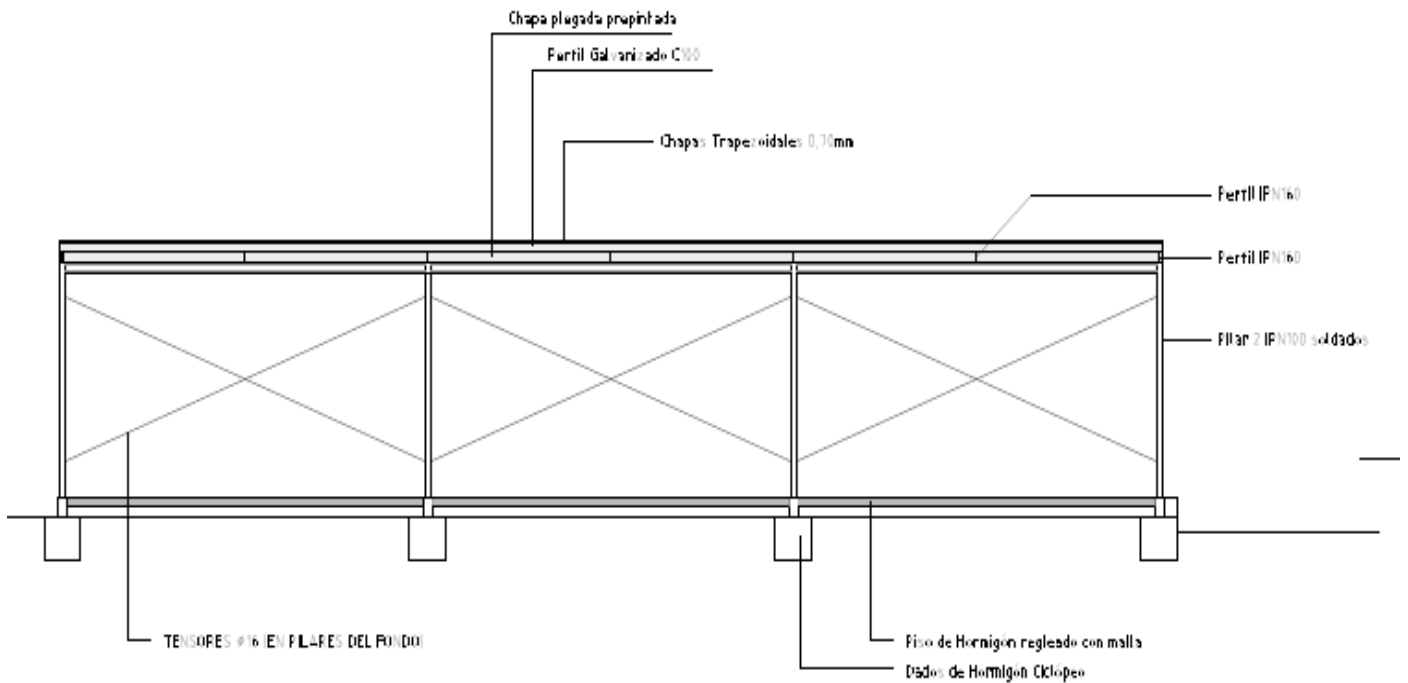

CORTE A-A

FACHADA

PLANTA

Modulo

Camino
Acceso

24.6 mts Frente