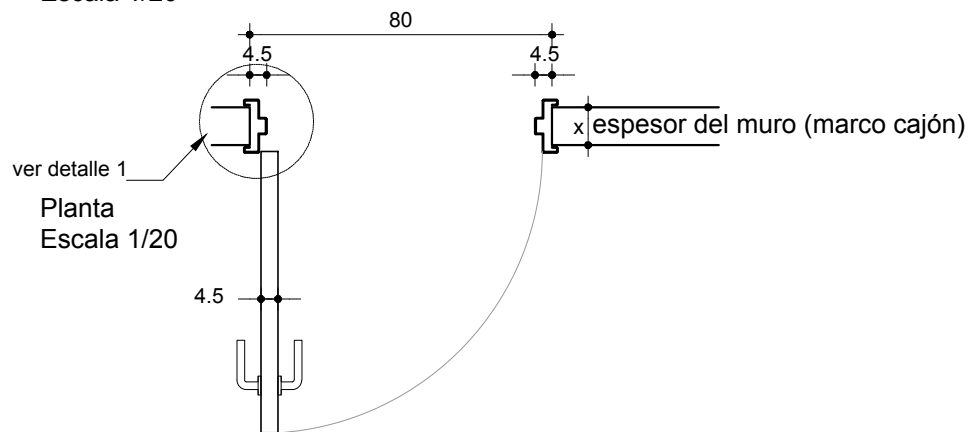

PLANILLA DE CARPINTERÍA

ESC: 1/20

C01

Fachada
Escala 1/20

ver detalle 1
Planta
Escala 1/20

TIPO:	C01	MOVIMIENTO:	Batiente	CANTIDAD:	1	DER:	1	IZQ:	0
MARCO:	Tipo cajón de chapa de acero calibre 14. Las grampas de amure y otros accesorios también serán calibre 14								
HOJA:	Tipo placa esp. 45mm, bastidor en madera maciza, enchapada en ambos lados con compensado esp. 4mm, con cubrecanto de madera maciza esp. 15mm.								
HERRAJE:	Bocallave y Manija Hafele modelo Sandra acero inox con cerradura. 3 bisagras de acero inoxidable, de 100mm, con 2 rulemanes c/u. Tope en piso de acero inoxidable. Celosia de ventilación en las dos caras de la abertura. Celosia en aluminio color blanco.								
TERMINACIÓN:	Fondo para madera + 2 manos mínimo de esmalte sintético tipo satinca color blanco. Lijado entre manos.								

PLANILLA DE CARPINTERÍA

ESC: 1/20

C01