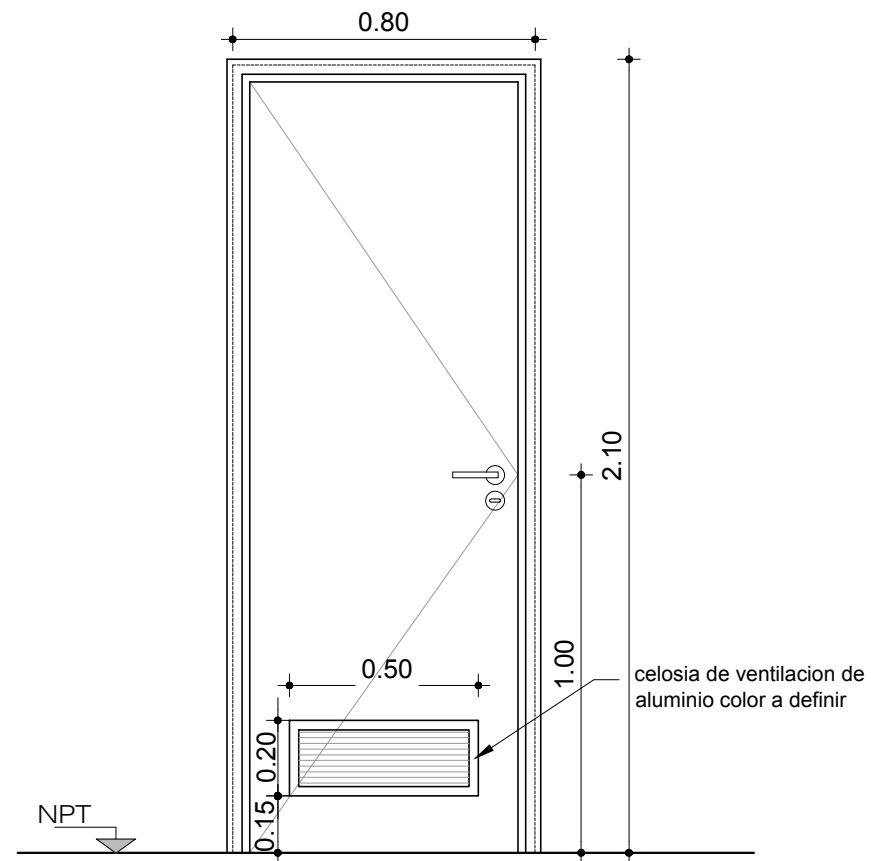

PLANILLA DE CARPINTERÍA

ESC: 1/20

C01

Fachada
Escala 1/20

ver detalle 1
Planta
Escala 1/20

TIPO:	C01	MOVIMIENTO:	Batiente	CANTIDAD:	1	DER:	1	IZQ:	0
MARCO:	Tipo cajón de chapa de acero calibre 14. Las grampas de amure y otros accesorios también serán calibre 14								
HOJA:	Tipo placa esp. 45mm, bastidor en madera maciza, enchapada en ambos lados con compensado esp. 4mm, con cubrecanto de madera maciza esp. 15mm.								
HERRAJE:	Bocallave y Manija Hafele modelo Sandra acero inox con cerradura. 3 bisagras de acero inoxidable, de 100mm, con 2 rulemanes c/u. Tope en piso de acero inoxidable. Celosia de ventilación en las dos caras de la abertura. Celosia en aluminio color blanco.								
TERMINACIÓN:	Fondo para madera + 2 manos mínimo de esmalte sintético tipo satinca color blanco. Lijado entre manos.								

PLANILLA DE CARPINTERÍA

ESC: 1/20

C01