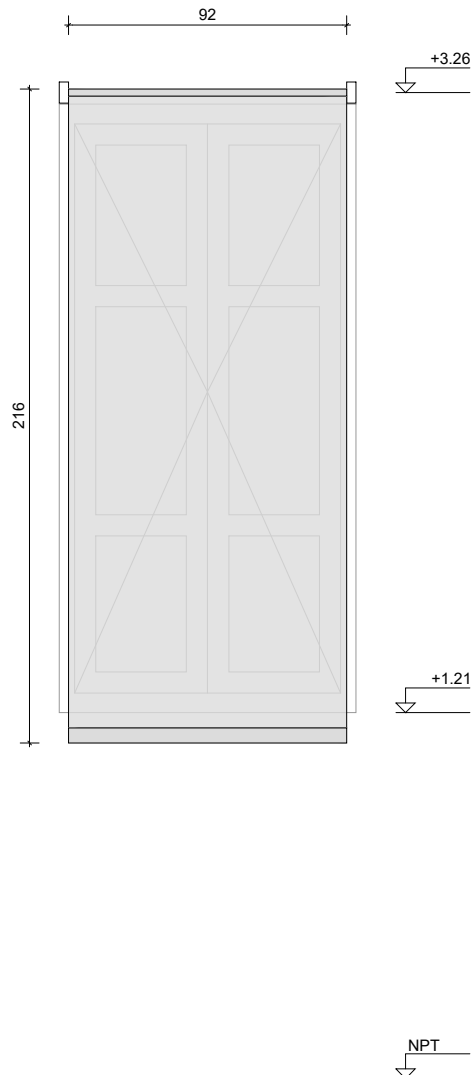

PLANILLA DE CORTINA

Escala 1:25

TIPO	C500	CANTIDAD	6	IZQ.	-	UBICACION	PISO 1
				DER.	-		

DESCRIPCIÓN	CORTINA ROLLER	Fecha: 03/2022
-------------	----------------	----------------

ESPECIFICACIONES	
MATERIAL	Tela screen
COMANDO	A cadenilla metálica
DIMENSIONES	2.16x0.92m
OBSERVACIONES	
TODAS LAS MEDIDAS Y CANTIDADES SE VERIFICARAN EN OBRA	