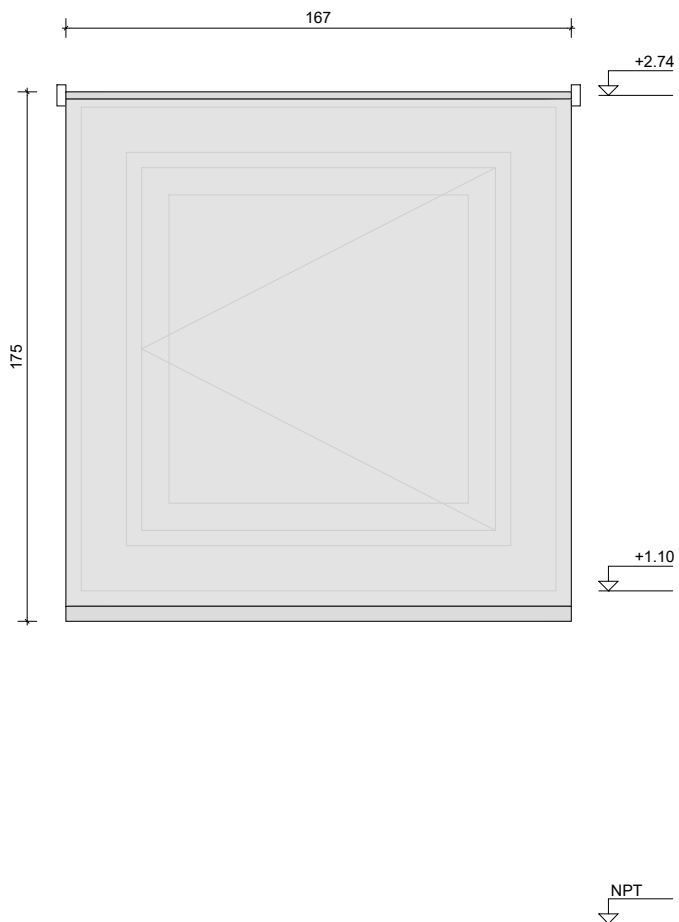

PLANILLA DE CORTINA

Escala 1:25

TIPO	C401	CANTIDAD	1	IZQ.	-	UBICACION	ENTREPISO S/ PLANTA ALTA
				DER.	-		

DESCRIPCIÓN	CORTINA ROLLER	Fecha: 03/2022
-------------	----------------	----------------

ESPECIFICACIONES	
MATERIAL	Tela screen
COMANDO	A cadenilla metálica
DIMENSIONES	1.75X1.67m
OBSERVACIONES	
TODAS LAS MEDIDAS Y CANTIDADES SE VERIFICARAN EN OBRA	