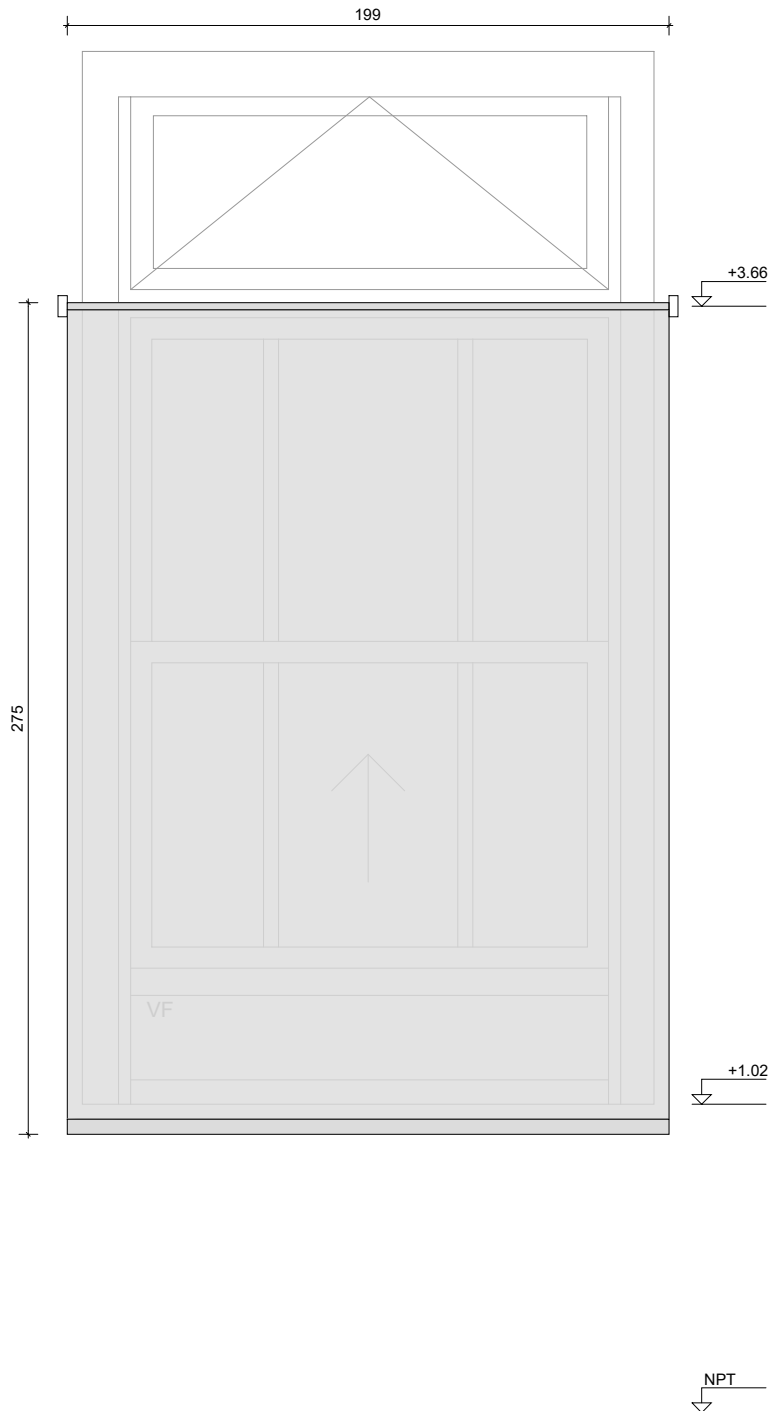

# PLANILLA DE CORTINA

Escala 1:25

TIPO	C304	CANTIDAD	2	IZQ.	-	UBICACION	PISO 1
				DER.	-		

DESCRIPCIÓN	CORTINA ROLLER	Fecha: 03/2022
-------------	----------------	----------------

<b>ESPECIFICACIONES</b>	
MATERIAL	Tela screen
COMANDO	A cardan y manivela
DIMENSIONES	2.75x1.99m
OBSERVACIONES	
TODAS LAS MEDIDAS Y CANTIDADES SE VERIFICARAN EN OBRA	