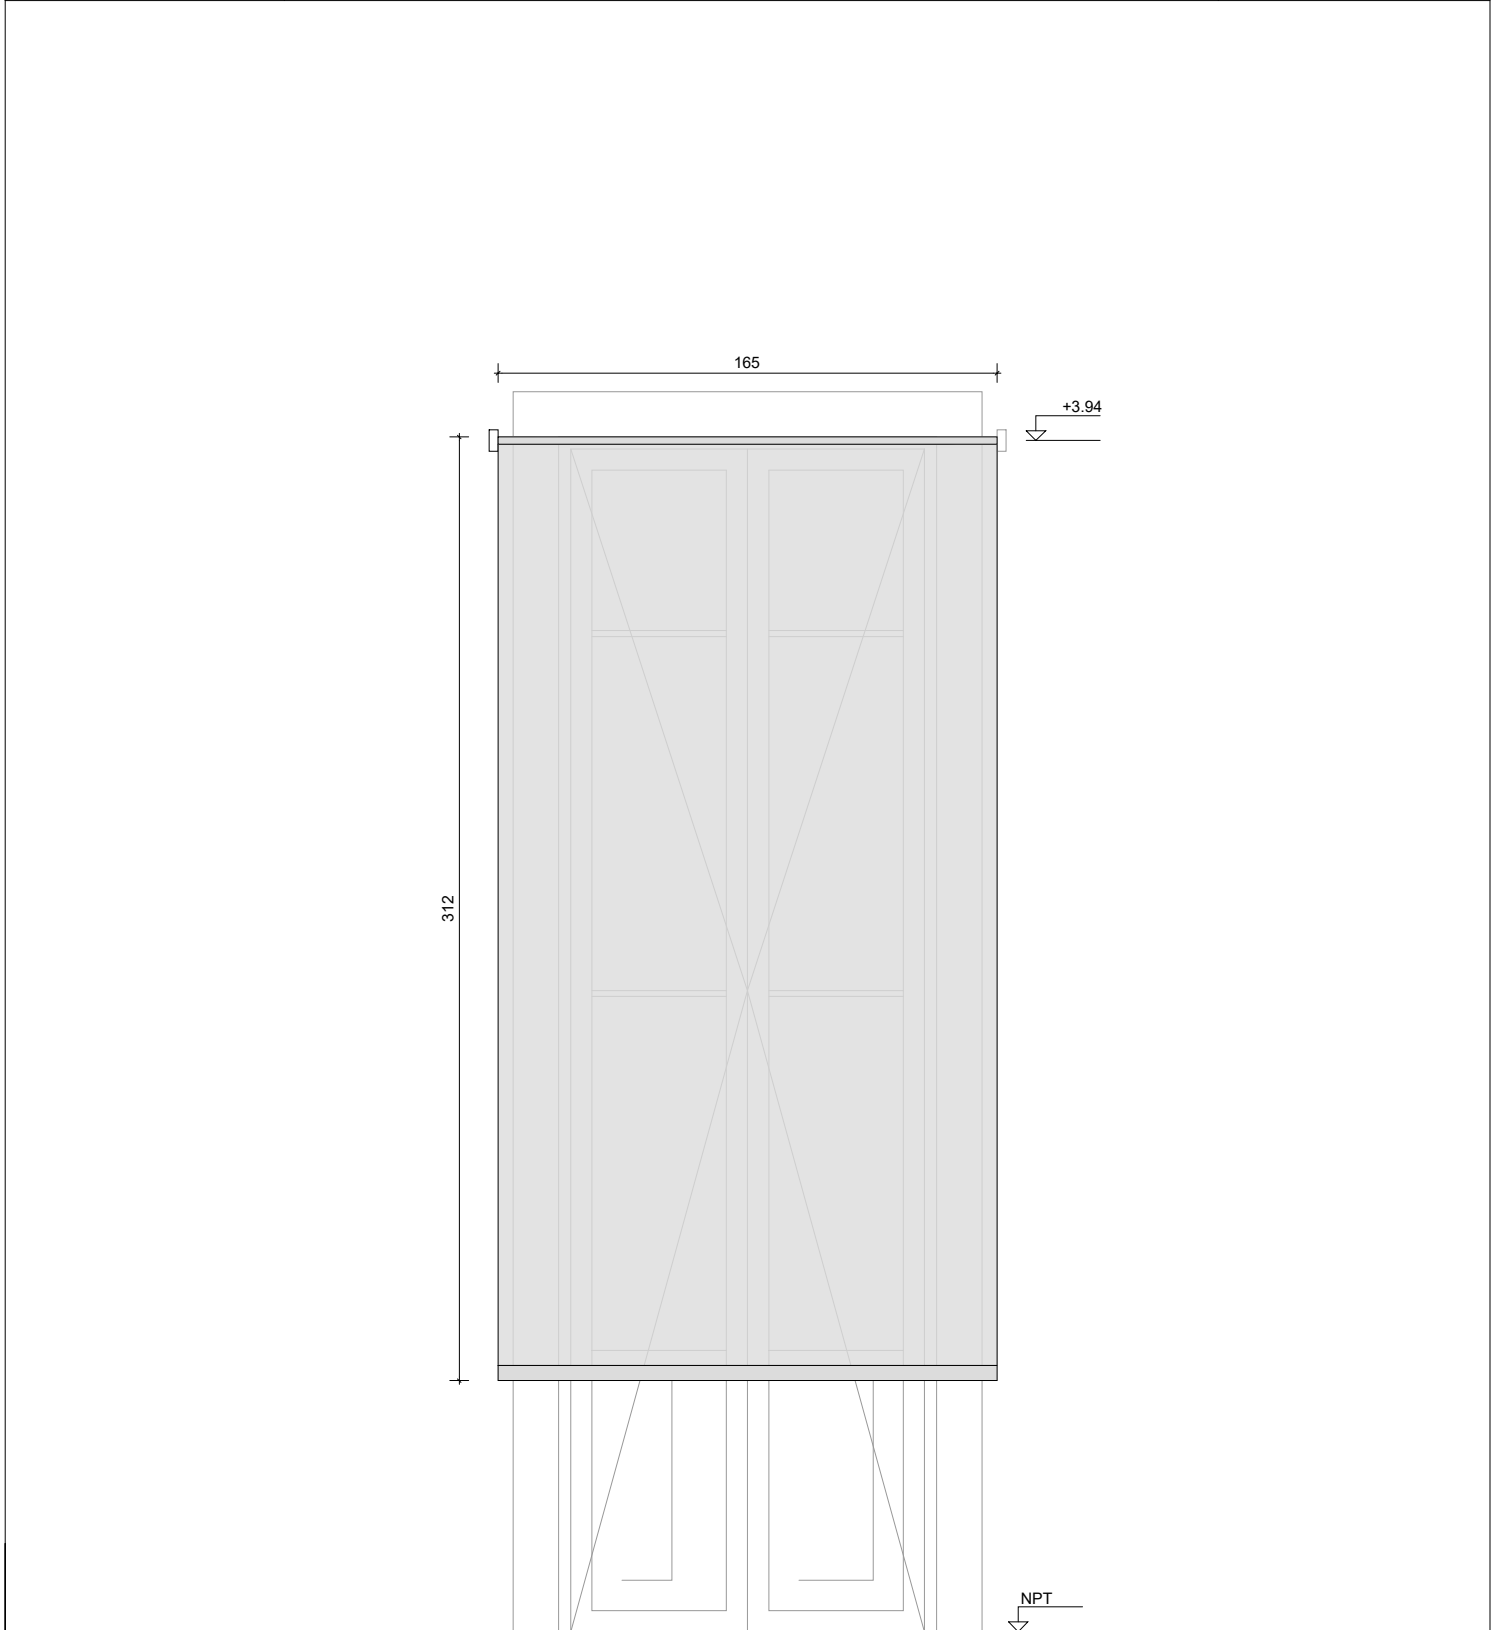

PLANILLA DE CORTINA

Escala 1:25

TIPO	C303	CANTIDAD	1	IZQ.	-	UBICACION	PLANTA ALTA
				DER.	-		

DESCRIPCIÓN	CORTINA ROLLER	Fecha: 03/2022
-------------	----------------	----------------

ESPECIFICACIONES	
MATERIAL	Tela screen
COMANDO	A cadenilla metálica
DIMENSIONES	3.12x1.65m
OBSERVACIONES	
TODAS LAS MEDIDAS Y CANTIDADES SE VERIFICARAN EN OBRA	