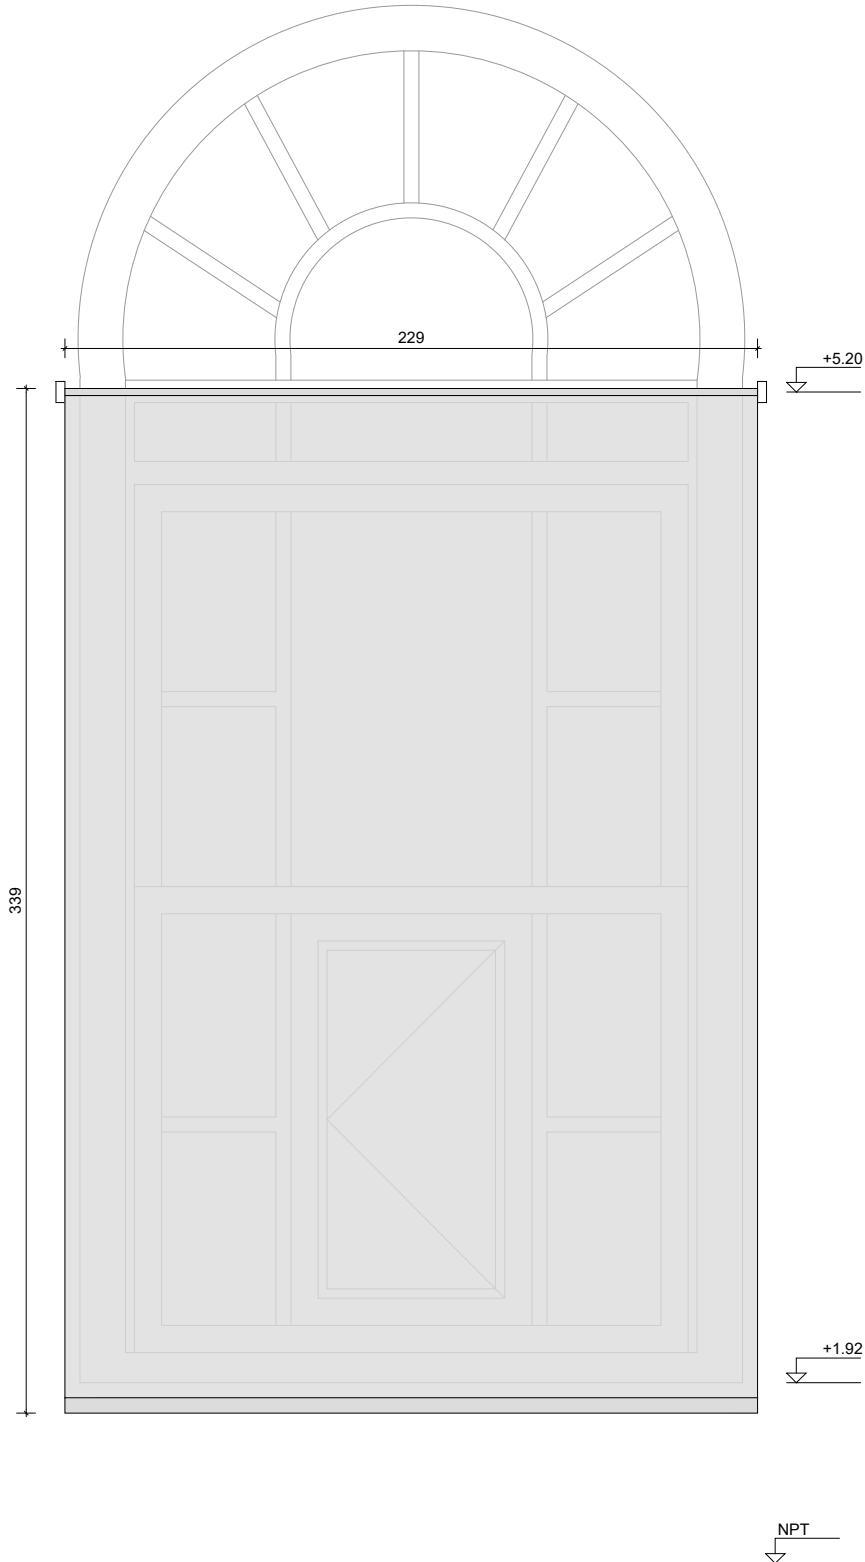

PLANILLA DE CORTINA

Escala 1:25

TIPO	C302	CANTIDAD	1	IZQ.	-	UBICACION	PLANTA ALTA
				DER.	-		

DESCRIPCIÓN	CORTINA ROLLER	Fecha: 03/2022
-------------	----------------	----------------

ESPECIFICACIONES	
MATERIAL	Tela screen
COMANDO	A cardan y manivela
DIMENSIONES	3.39x2.29m
OBSERVACIONES	TODAS LAS MEDIDAS Y CANTIDADES SE VERIFICARAN EN OBRA