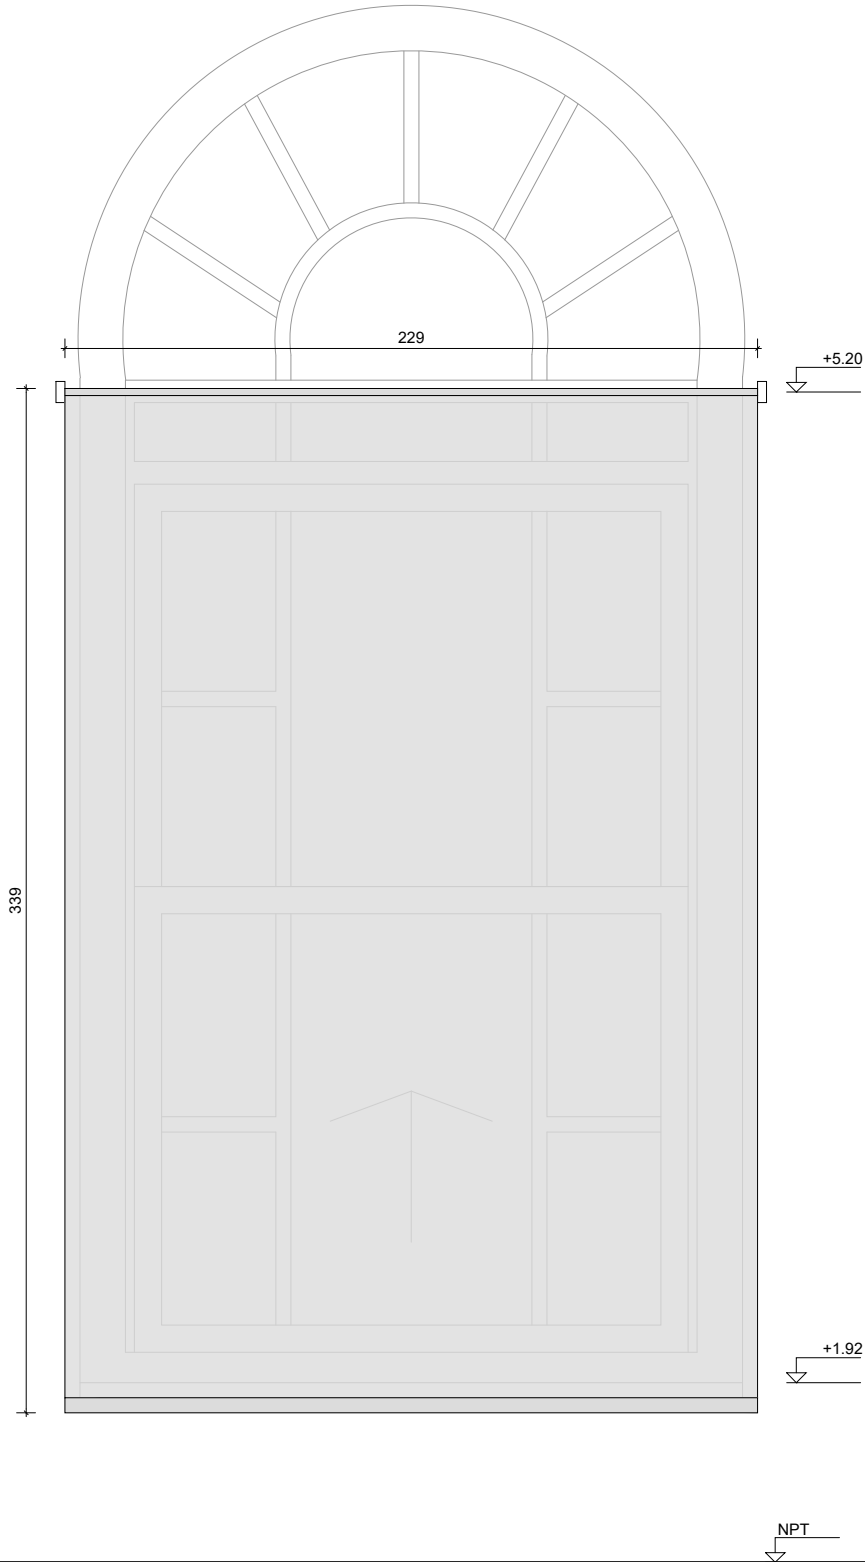

# PLANILLA DE CORTINA

Escala 1:25

TIPO	C301	CANTIDAD	2	IZQ.	-	UBICACION	PLANTA ALTA
				DER.	-		

DESCRIPCIÓN	CORTINA ROLLER	Fecha: 03/2022
-------------	----------------	----------------

<b>ESPECIFICACIONES</b>	
MATERIAL	Tela screen
COMANDO	A cardan y manivela
DIMENSIONES	3.39x2.29m
OBSERVACIONES	
TODAS LAS MEDIDAS Y CANTIDADES SE VERIFICARAN EN OBRA	