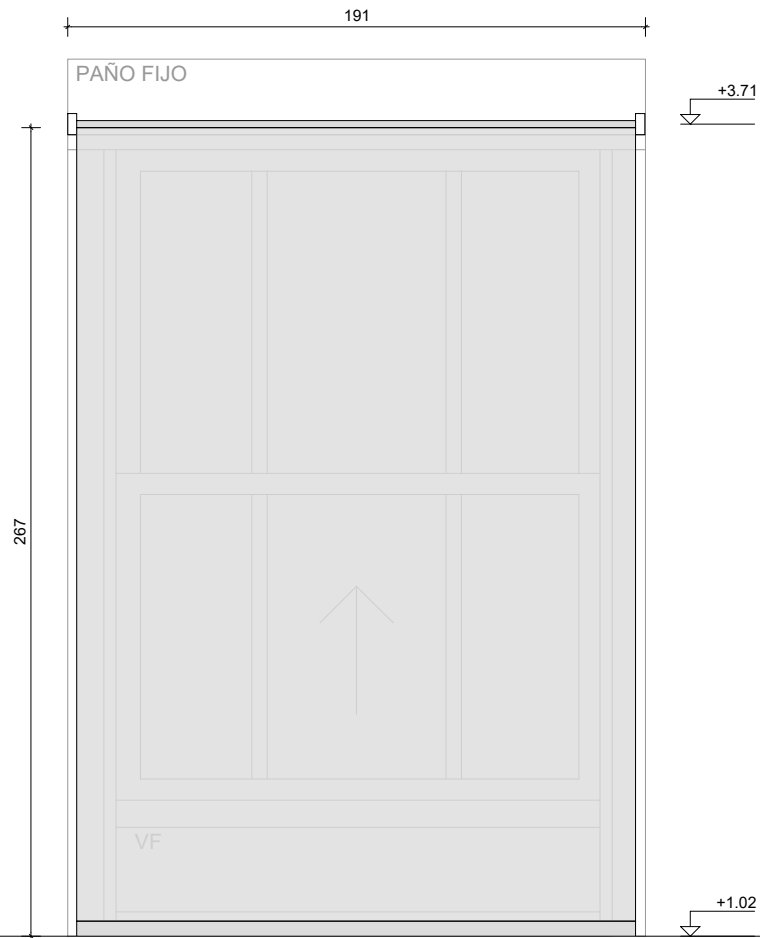

PLANILLA DE CORTINA

Escala 1:25

TIPO	C300	CANTIDAD	10	IZQ.	-	UBICACION	PLANTA ALTA
				DER.	-		

DESCRIPCIÓN	CORTINA ROLLER	Fecha: 03/2022
-------------	----------------	----------------

ESPECIFICACIONES	
MATERIAL	Tela screen
COMANDO	A cadenilla metálica
DIMENSIONES	2.98x1.91m
OBSERVACIONES	
TODAS LAS MEDIDAS Y CANTIDADES SE VERIFICARAN EN OBRA	