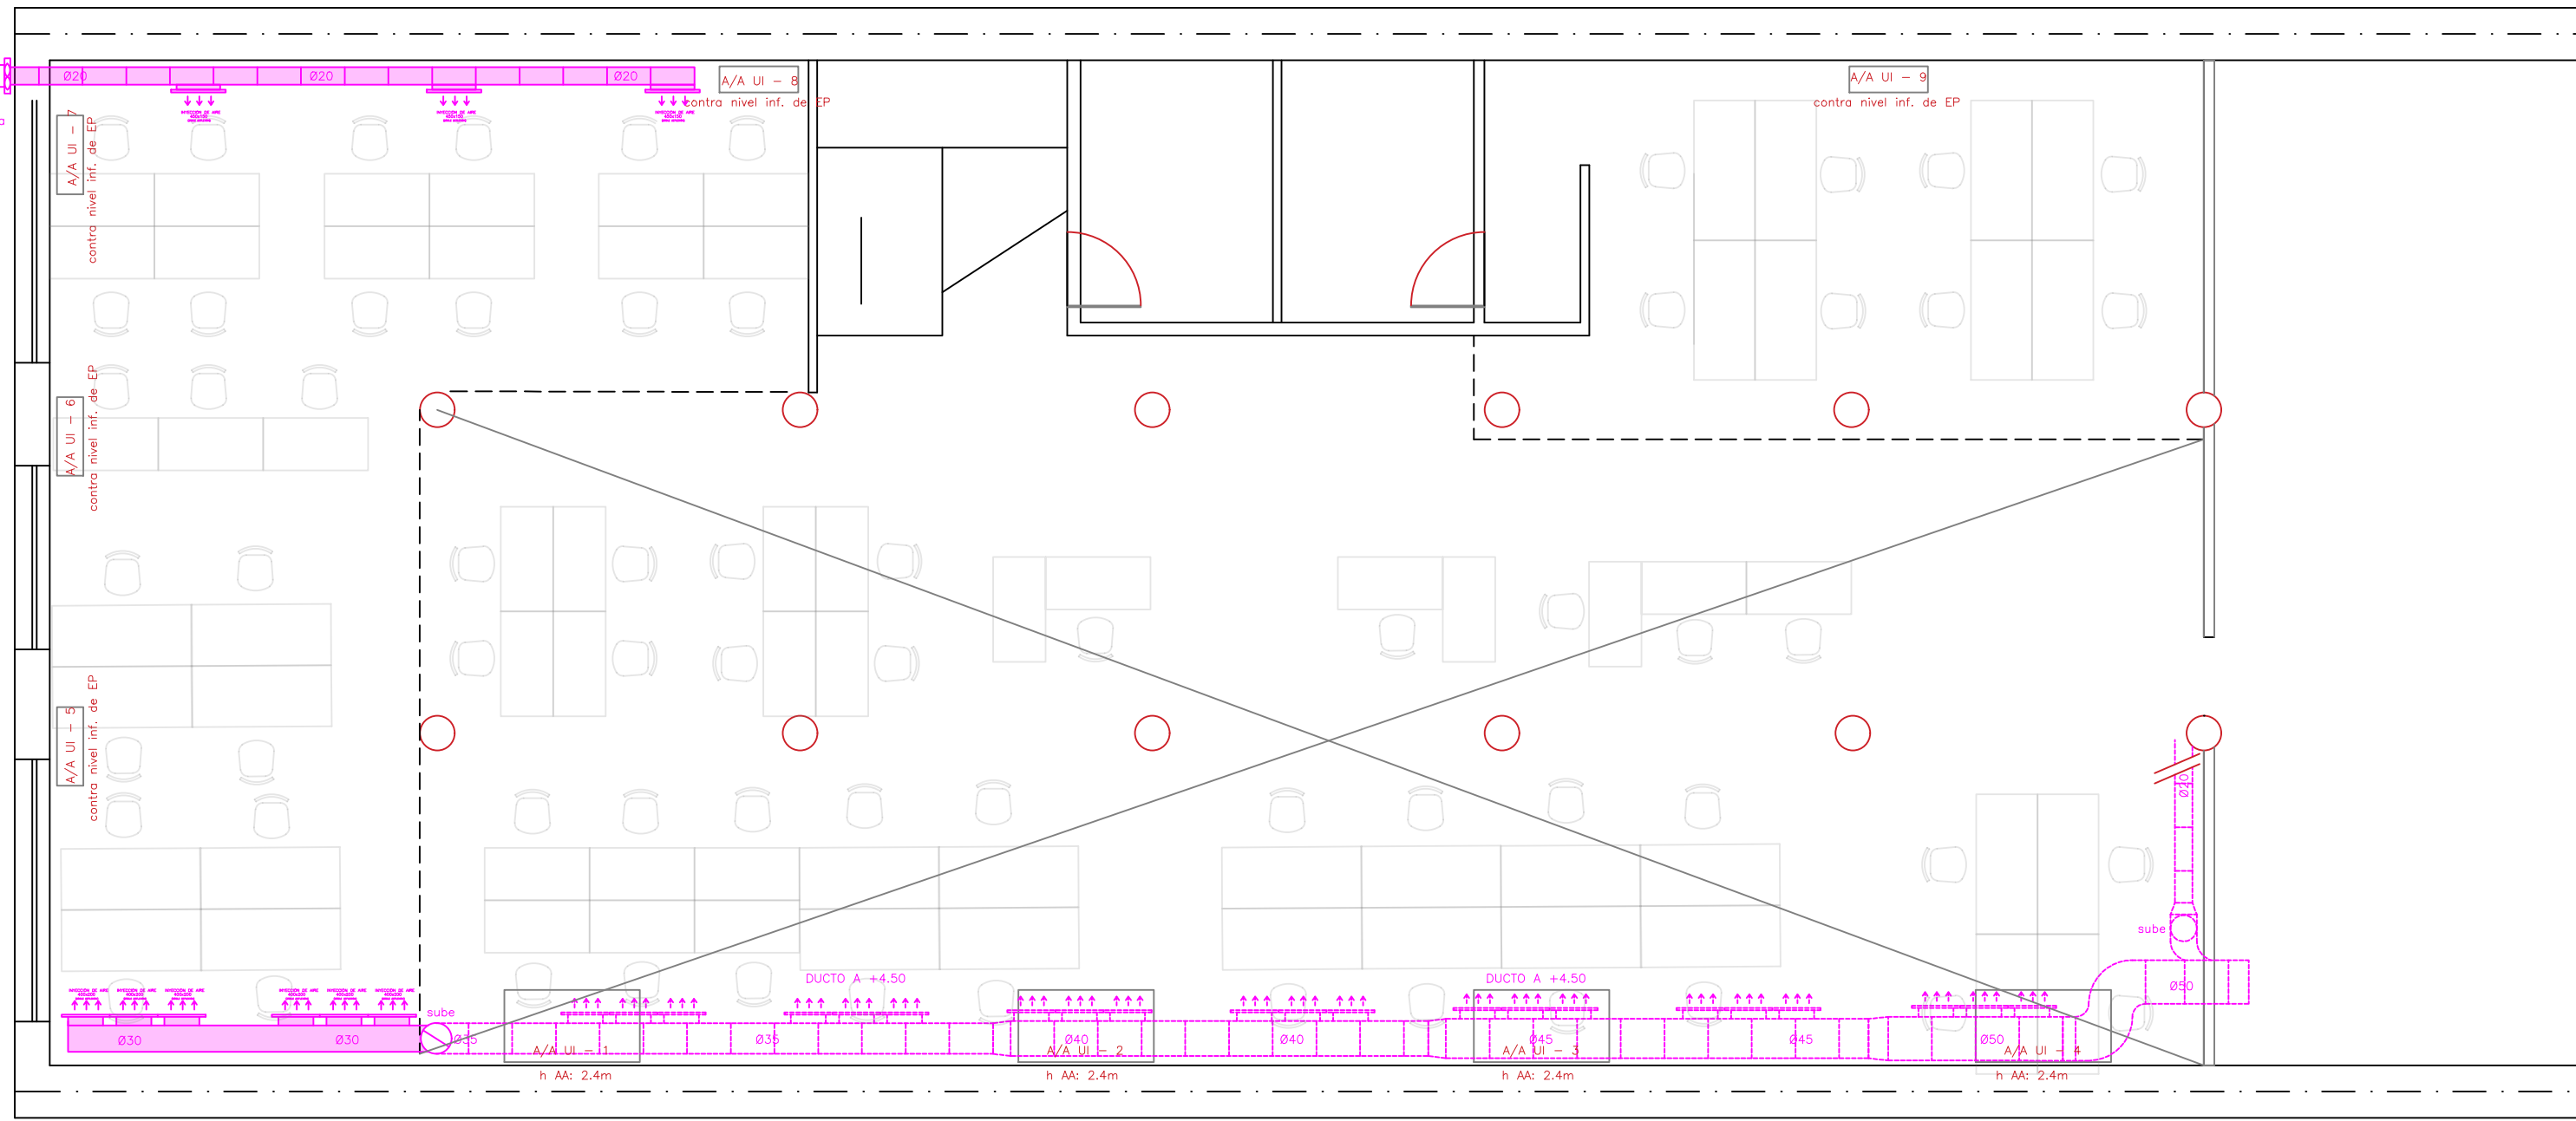

V2  
450m<sup>3</sup>/h  
PST: 11,47 Pa  
PS: 11,68 Pa

CALLE PARANA

PLANTA BAJA  
esc 1.75