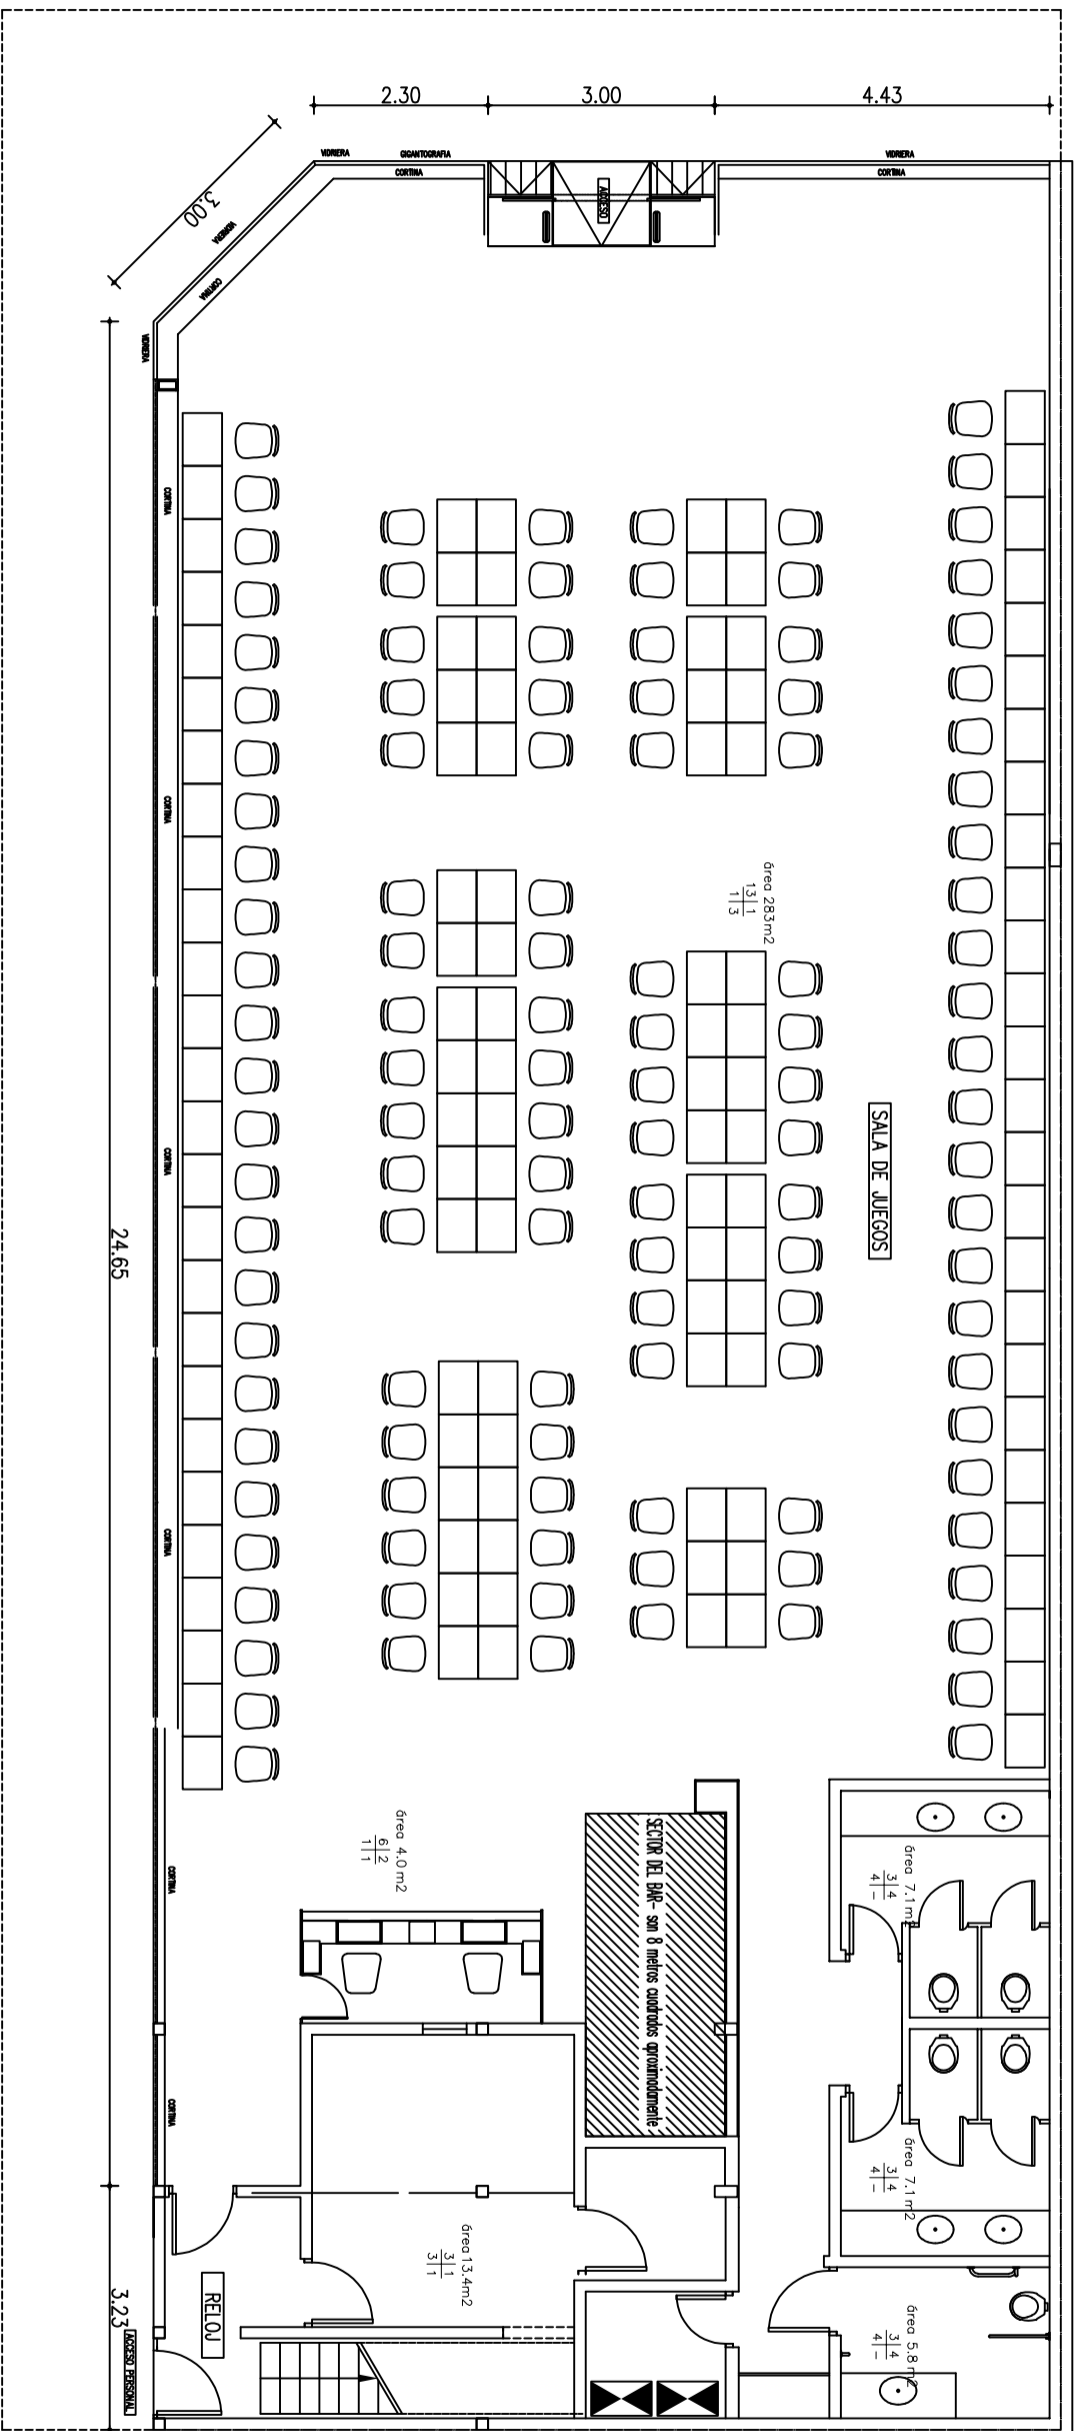

Avenida INTERNACIONAL

Calle FOSSATTI

REFERENCIA

SECTOR DEL BAR

PLANTA BAJA

DIRECCION GENERAL DE CASINOS  
DEPARTAMENTO DE ARQUITECTURA

UBICACION: FOSSATTI Y AVDA. INTERNACIONAL, CHUY

PLANTA BAJA CON

SECTOR DEL BAR

TECNICO: Arq. Lucas Schenzov  
DIBAJANTE: Federico Giordano

ESCALA: 1/100

FECHA: 08/2021