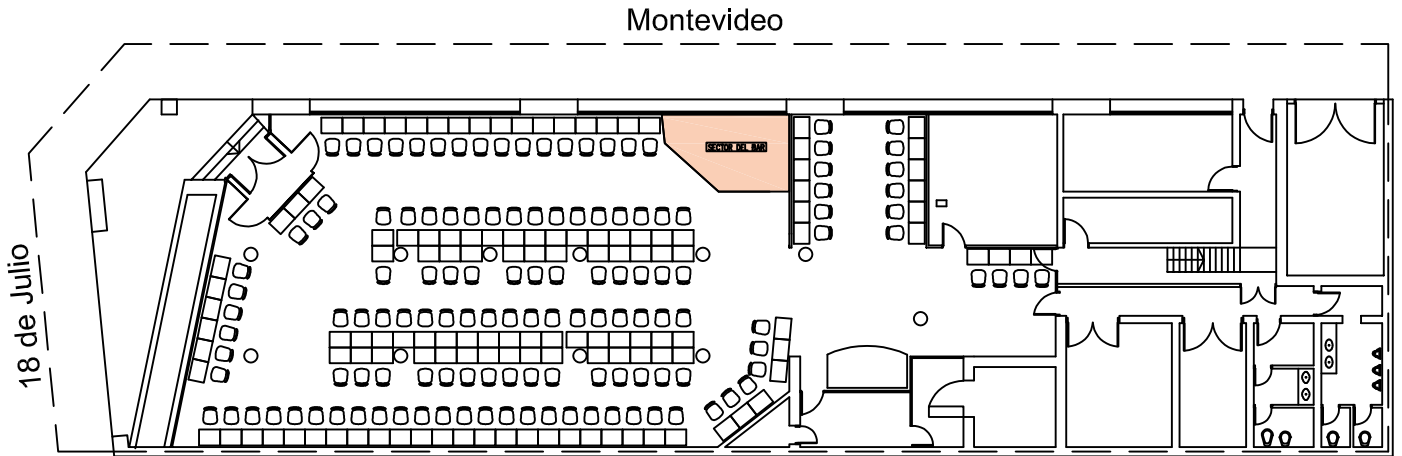

PLANTA SECTOR BAR
escala 1:50

PLANTA DE UBICACION
escala 1:200

 CASINOS DEL ESTADO URUGUAY			
DIRECCION GENERAL DE CASINOS DEL ESTADO - DEPTO. DE ARQUITECTURA			
DESTINO:		SALA DE ESPARCIMIENTO PAYSANDU	
UBICACION:		18 DE JULIO ESQ. MONTEVIDEO	
PLANO:		SECTOR DEL BAR	LAMINA:
ESCALA:	FECHA:	11/2020	AREA EDIF.:
TECNICO:		FEDERICO GIORDANO	