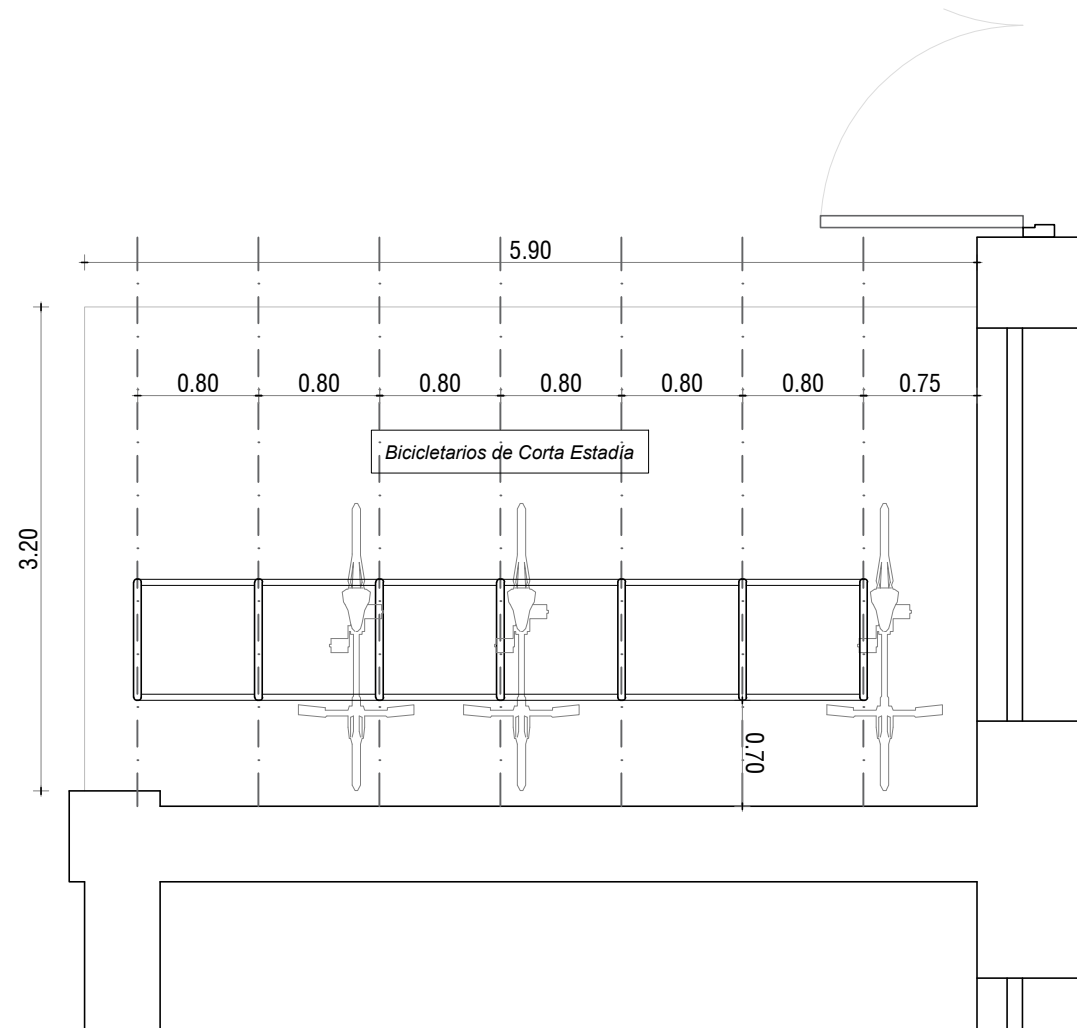

SECTOR 3

UNIVERSIDAD DE LA REPUBLICA
DIRECCION GENERAL DE ARQUITECTURA

DIRECTOR: ARQ. ALVARO CAYÓN

PROYECTO: ARQ. ALFREDO PELÁEZ

DIBUJANTE: ARQ. NICOLAS RAMOS / ARQ. LUCIA LEAL

SERVICIO: FACULTAD DE MEDICINA
EDIFICIO ANEXO BASICO 1

OBRA: SUBSUELO Y ALA OESTE DE PLANTA BAJA

CONTENIDO LAMINA: PLANTA SECTOR 3

FECHA: JUNIO 2020

ESCALA: 1/50

LAM. N°:

B03