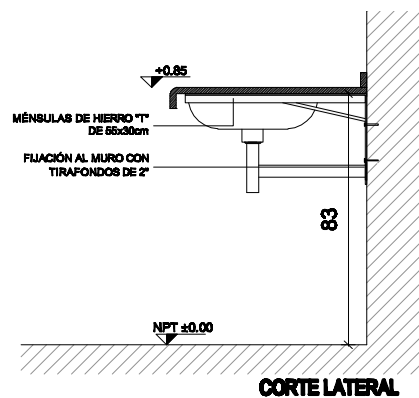

CORTE LATERAL

ESPECIFICACIONES

MATERIAL	Ménsulas perfil "T"
TERMINACIÓN	Esmalte mate color blanco

OBSERVACIONES: TODAS LAS MEDIDAS SE RECTIFICARÁN EN OBRA
Estructura para mesada P1