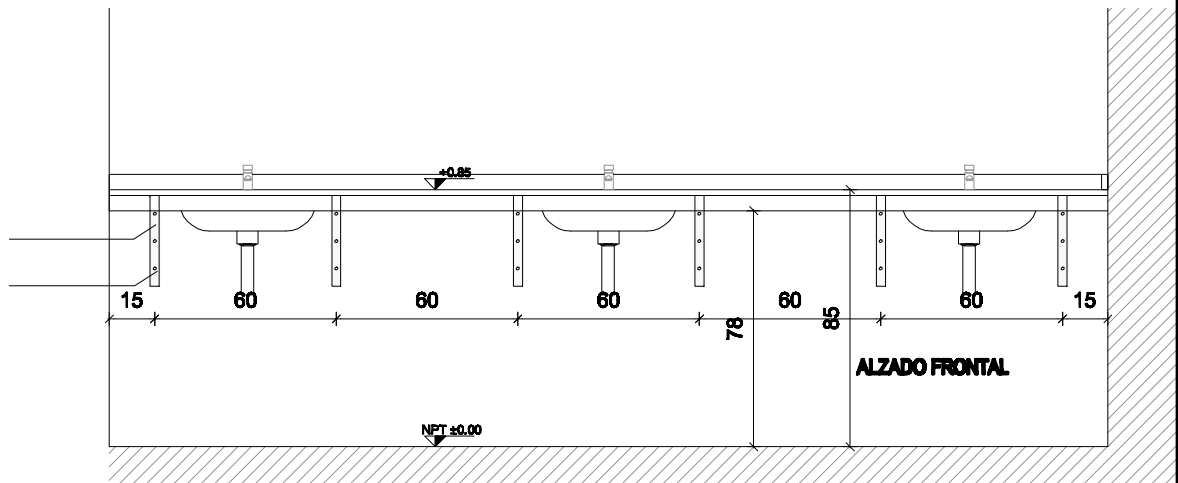

ALZADO FRONTAL