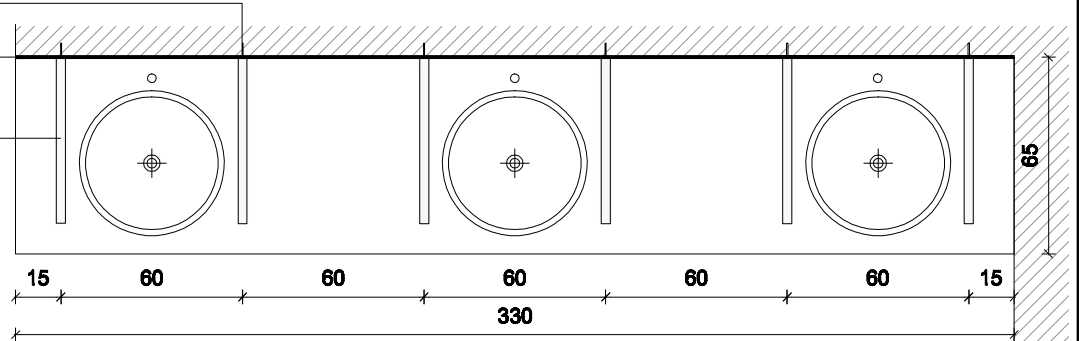

H1

PLANILLA HIERRO

VESTUARIO FUNCIONARIOS - FAC. DE MEDICINA

ESC. 1/25

FIJACIÓN AL MURO CON TIRAFONDOS DE 2"

SECTOR DE FIJACIÓN CON MÉNSULAS DE HIERRO BAJO MESADA ATORNILLADAS AL MURO

MÉNSULAS DE HIERRO "T" DE 65x30cm BAJO MESADA ATORNILLADAS AL MURO

PLANTA

FIJACIÓN AL MURO CON TIRAFONDOS DE 2"