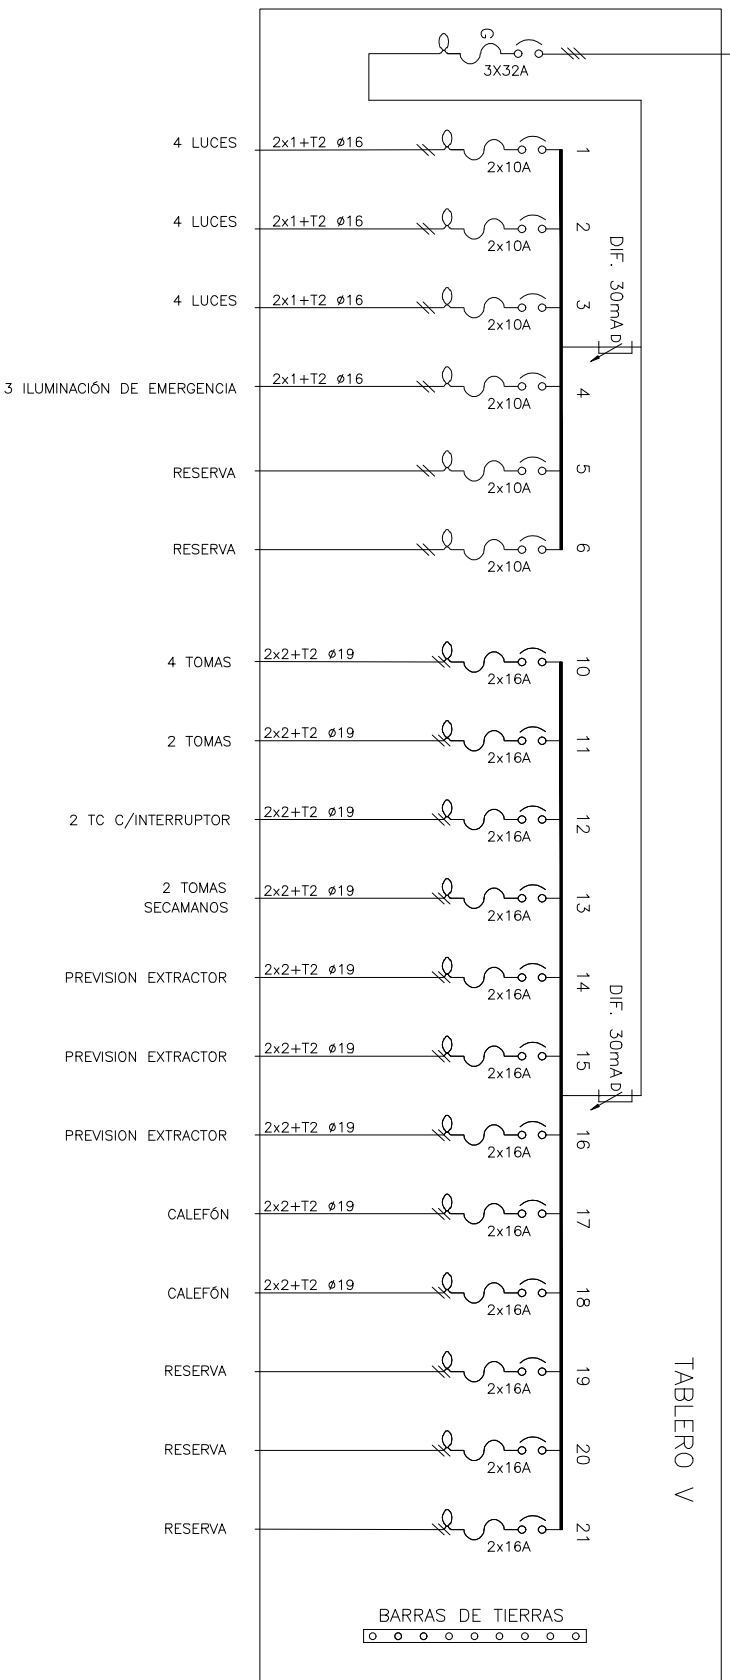

3X6+T6 DESDE TABLERO GENERAL DE PISO - EN 230V

UNIVERSIDAD DE LA REPUBLICA
DIRECCION GENERAL DE ARQUITECTURA

SERVICIO: FACULTAD DE MEDICINA
EDIFICIO CENTRAL

LAM. N°:

DIRECTOR: ARQ. ALVARO CAYÓN

OBRA: VESTUARIOS FUNCIONARIOS

PROYECTO: ARQ. ALFREDO PELÁEZ

CONTENIDO LAMINA: UNIFILAR TABLERO V

E04

DIBUJANTE: ARQ. NICOLAS RAMOS

FECHA: FEBRERO 2020

ESCALA: 1:50