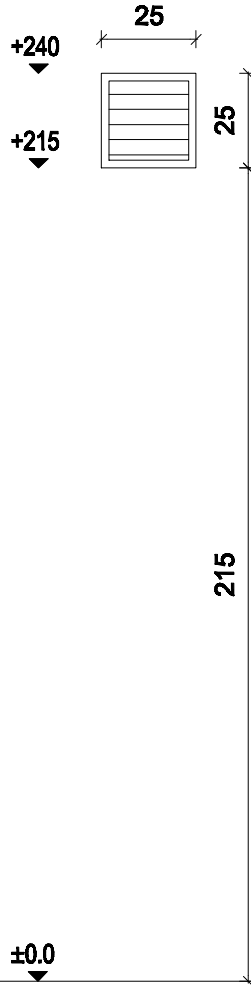

PLANILLA DE CARPINTERÍA/ALUMINIO

Escala 1:25

TIPO	AL4	CANTIDAD	2	IZQ.	-	UBICACION	SS.HH. VESTUARIOS SUB SUELO
				DER.	-		

DESCRIPCIÓN	REJILLA VENTILACION
-------------	---------------------

ESPECIFICACIONES

MATERIAL	aluminio	AMURE	grapas
TIPO	Aluminios del Uruguay		
DIMENSIONES	25 x 25cm		
ALTURA	+215 cm s.NPT		
TERMINACION	Pintado blanco		

OBSERVACIÓN: TODAS LAS MEDIDAS SE RECTIFICARÁN EN OBRA