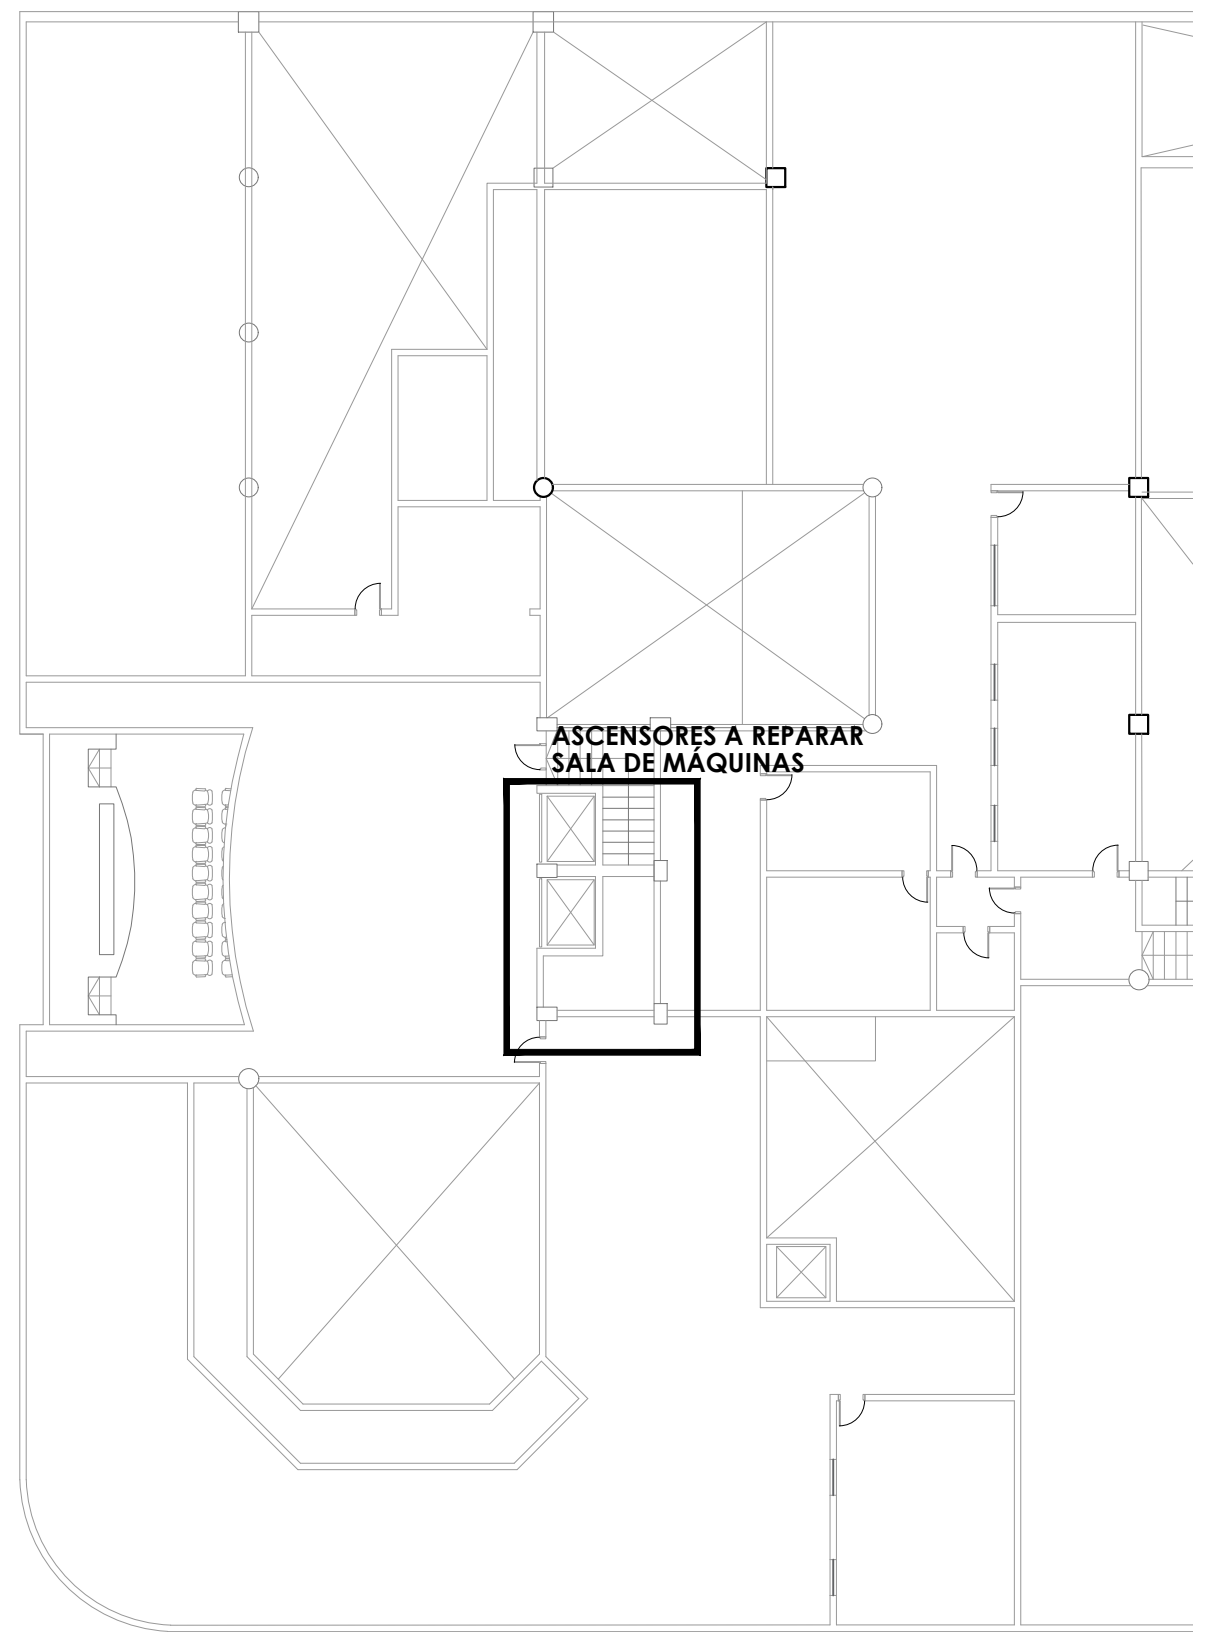

PLANTA DE UBICACIÓN_PB

PLANTA DE UBICACIÓN_AZOTEAS

MINISTERIO DEL INTERIOR
AREA DE INFRAESTRUCTURA
 DEPARTAMENTO DE PROYECTOS DE ARQUITECTURA

DIRECCION: MERCEDES 993
 PISO 3 MONTEVIDEO - URUGUAY
 TEL.: 2030 4012
 TEL/FAX.: 2030 4136

ASCENSORES

OBRA
NUEVA DIPN
 DEPENDENCIA

LAMINA: PLANTA DE UBICACIÓN
 ESCALA: 1.200
 FECHA: JULIO 2020
 REVISIÓN: R1

FIRMAS

ALO

Nº DE LAMINA