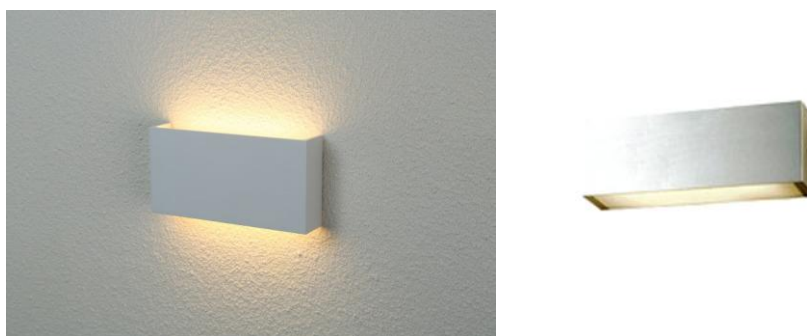

DEPARTAMENTO DE INFRAESTRUCTURA
PRESIDENCIA DE LA REPUBLICA

SUMINISTRO DE LUMINARIAS DE ADOSAR PARA DIFERENTES EDIFICIOS DE PRESIDENCIA DE LA REPUBLICA

De acuerdo a la necesidad de mantener una adecuada iluminación en diversos edificios de la Presidencia de la República, resulta necesario adquirir luminarias interiores de adosar de acuerdo al siguiente detalle:

1.

Plafón circular de adosar led de 18 a 20W aprox.
Marco de color blanco.
30 unidades.

2.

Plafón cuadrado de adosar led de 18 a 20W aprox.
Marco de color blanco.
20 unidades.

3.

Aplique de pared de adosar con 2 focos orientables led de 5 w aprox cada uno. En color aluminio o combinado con vidrio o similar.
30 unidades.

4.

Aplique bidireccional de pared en color aluminio o blanco.
Medidas 15 a 20 cm aprox.
30 unidades

5.

Aplique bidireccional de pared en color aluminio o blanco.
Medidas 30 a 40 cm aprox.
20 unidades

La misma **no** deberá ser entregada en su totalidad de una única vez, sino que se irán confirmando pedidos parciales desde el Departamento de Infraestructura, hasta completar la cantidad detallada en este cuadro. A medida que se confirmen pedidos, se facturará parcialmente lo entregado.