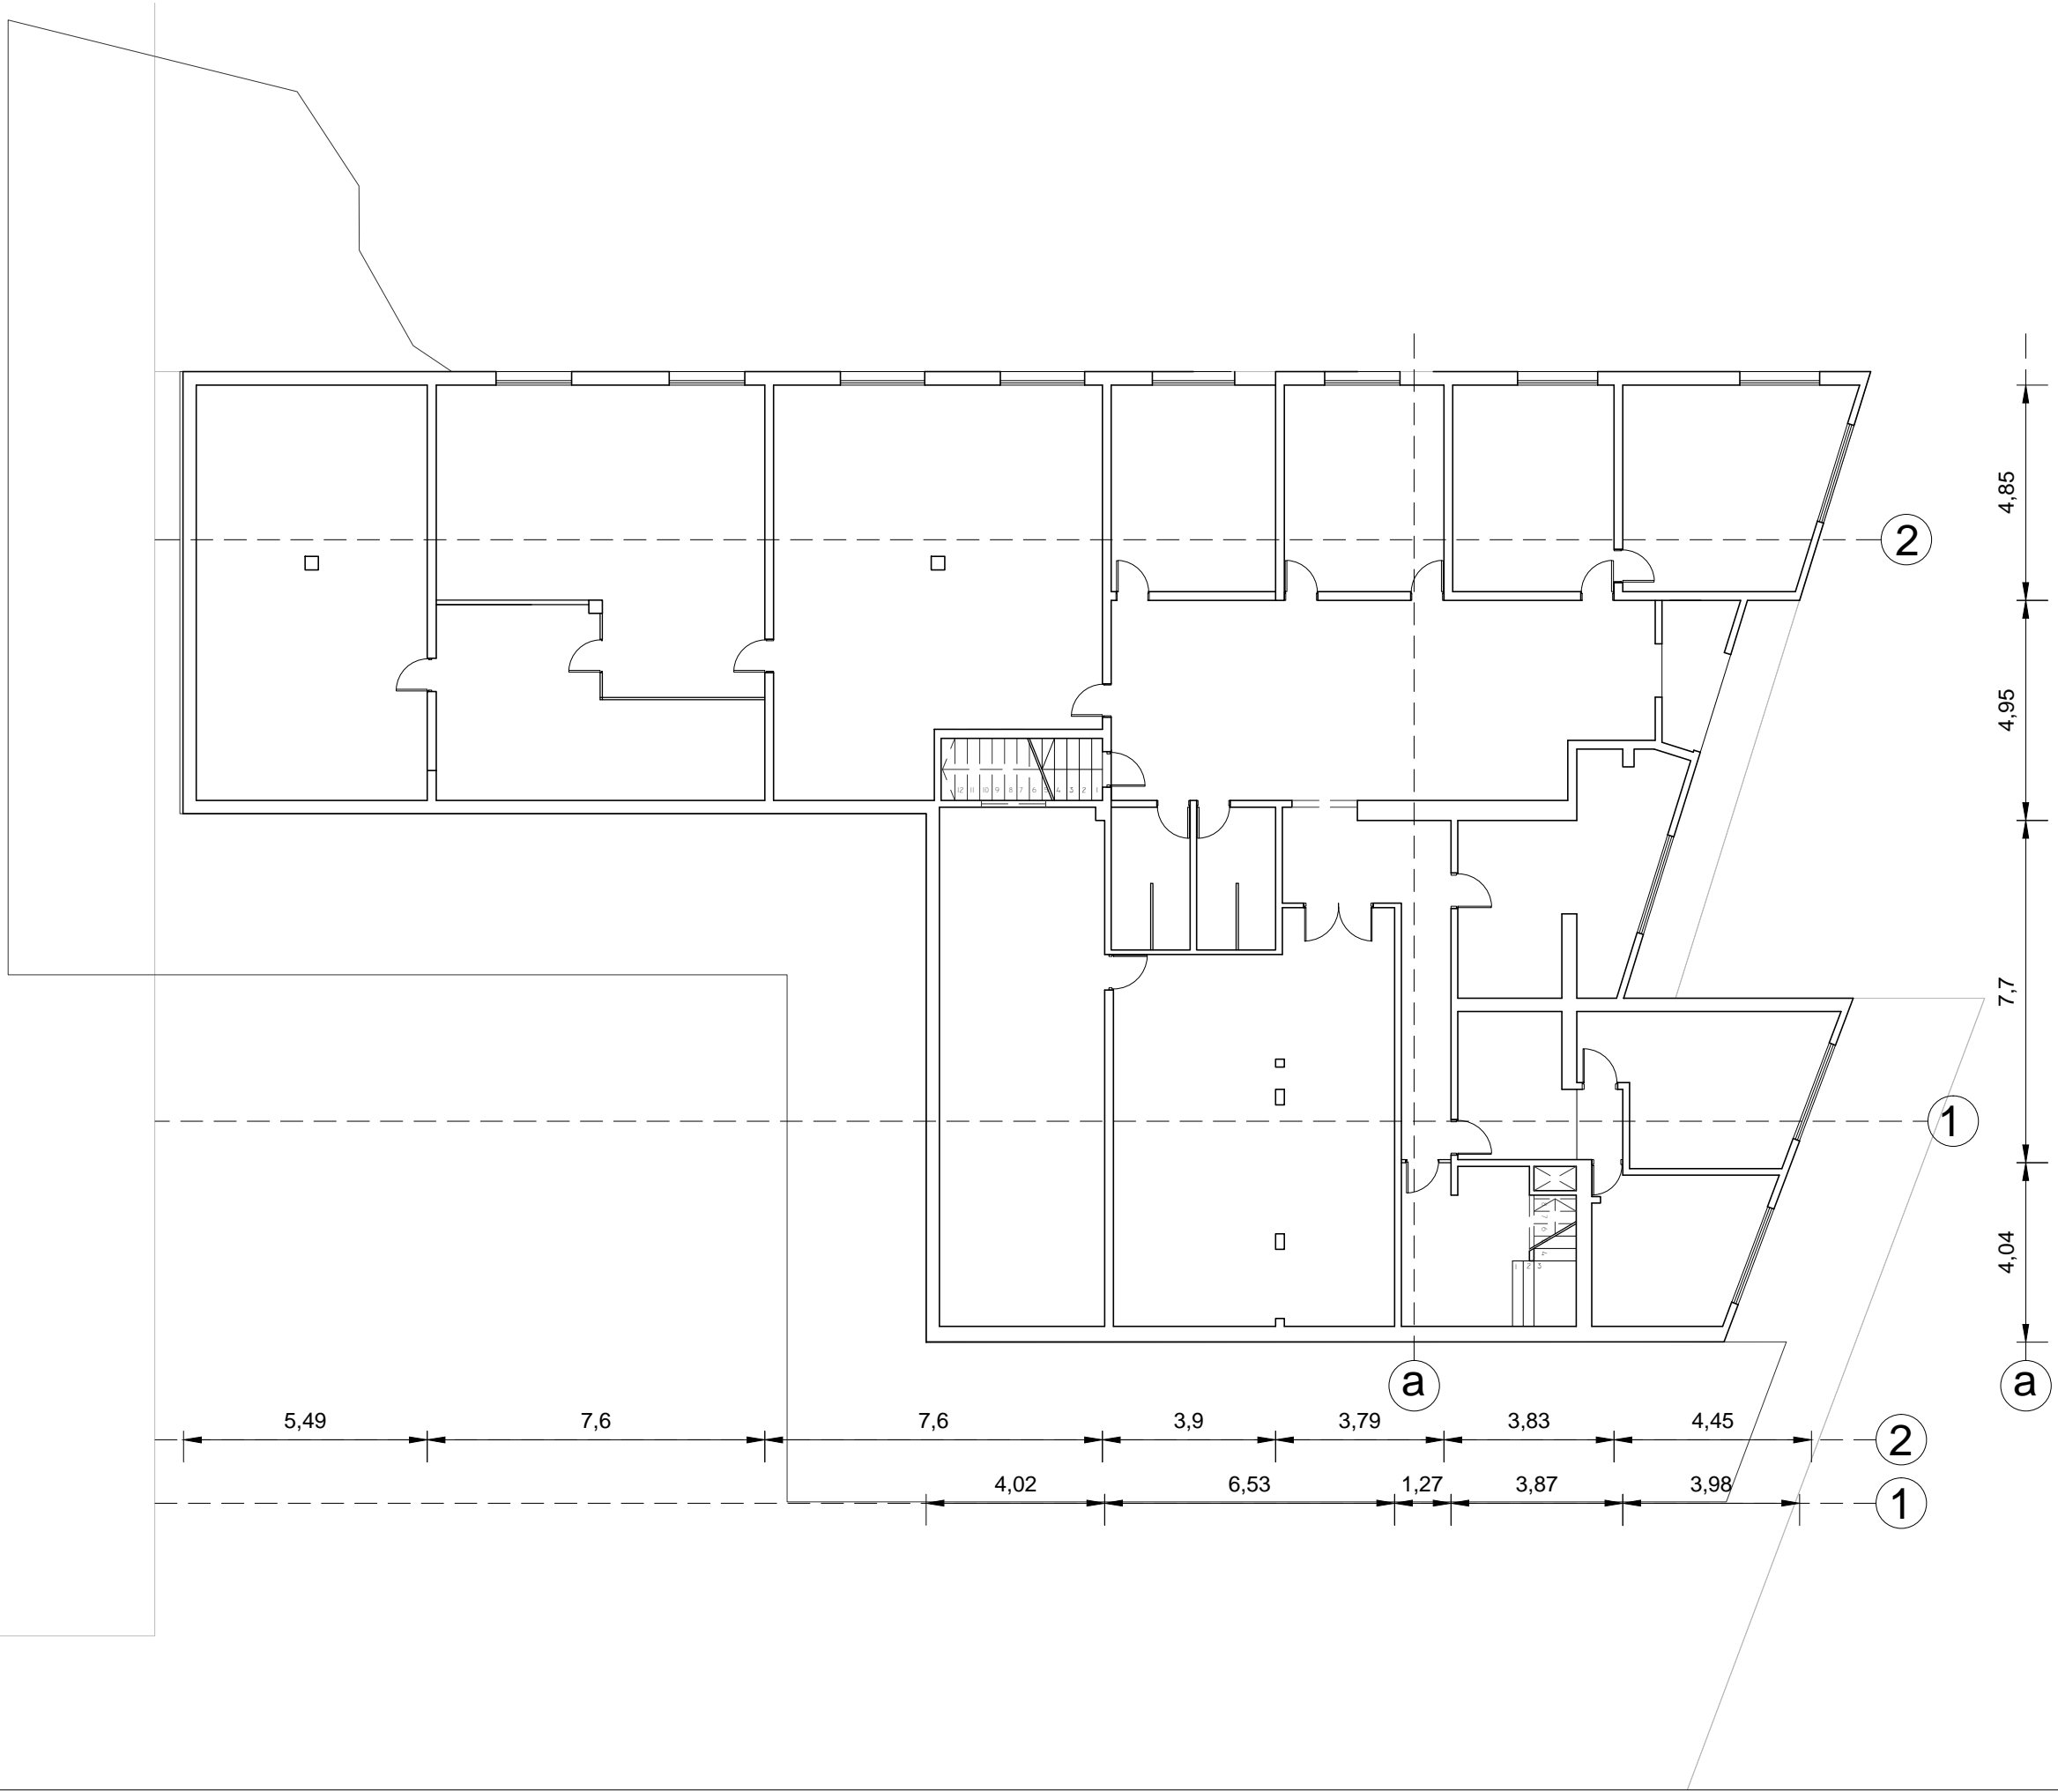

**MINISTERIO DE GANADERÍA
AGRICULTURA Y PESCA**
REPÚBLICA ORIENTAL DEL URUGUAY

OBRA Relevamiento Garzón y Pena		
PLANO Subsuelo - zona A	PADRÓN -	
LOCALIZACIÓN Garzón MGAP Av. Garzón 456, Montevideo		
FECHA 13/12/2018	EQUIPO TECNICO: Arq. Ximena Echavarría	LÁMINA E-01
ESCALA 1/150	ENCARGADA UNIDAD: Arq. Viviana Cal	

MINISTERIO DE GANADERÍA
AGRICULTURA Y PESCA
REPÚBLICA ORIENTAL DEL URUGUAY

PLANO DE UBICACIÓN

OBRA Relevamiento Garzón y Pena		
PLANO Planta baja - zona A	PADRÓN -	
LOCALIZACIÓN Garzón MGAP Av. Garzón 456, Montevideo		
FECHA 13/12/2018	EQUIPO TECNICO: Arq. Ximena Echavarría	LÁMINA E-02
ESCALA 1/150	ENCARGADA UNIDAD: Arq. Viviana Cal	

MINISTERIO DE GANADERÍA
AGRICULTURA Y PESCA
REPÚBLICA ORIENTAL DEL URUGUAY

PLANO DE UBICACIÓN

OBRA Relevamiento Garzón y Pena		
PLANO Planta baja - zona B	PADRÓN -	
LOCALIZACIÓN Garzón MGAP Av. Garzón 456, Montevideo		
FECHA 13/12/2018	EQUIPO TECNICO: Arq. Ximena Echavarría	LÁMINA E-03
ESCALA 1/200	ENCARGADA UNIDAD: Arq. Viviana Cal	

MINISTERIO DE GANADERÍA
AGRICULTURA Y PESCA
REPÚBLICA ORIENTAL DEL URUGUAY

PLANO DE UBICACIÓN

OBRA Relevamiento Garzón y Pena		
PLANO Planta baja - zona C	PADRÓN -	
LOCALIZACIÓN Garzón MGAP Av. Garzón 456, Montevideo		
FECHA 13/12/2018	EQUIPO TECNICO: Arq. Ximena Echavarría	LÁMINA E-04
ESCALA 1/150	ENCARGADA UNIDAD: Arq. Viviana Cal	