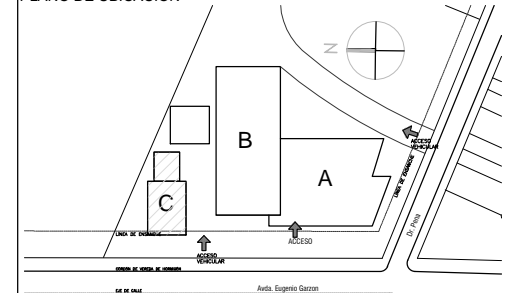

MINISTERIO DE GANADERÍA
AGRICULTURA Y PESCA
REPÚBLICA ORIENTAL DEL URUGUAY

PLANO DE UBICACIÓN

OBRA Relevamiento Garzón y Pena		
PLANO Planta baja - zona A	PADRÓN -	
LOCALIZACIÓN Garzón MGAP Av. Garzón 456, Montevideo		
FECHA 13/12/2018	EQUIPO TECNICO: Arq. Ximena Echavarría	LÁMINA E-02
ESCALA 1/150	ENCARGADA UNIDAD: Arq. Viviana Cal	

MINISTERIO DE GANADERÍA
AGRICULTURA Y PESCA
REPÚBLICA ORIENTAL DEL URUGUAY

PLANO DE UBICACIÓN

OBRA Relevamiento Garzón y Pena		
PLANO Planta baja - zona B	PADRÓN -	
LOCALIZACIÓN Garzón MGAP Av. Garzón 456, Montevideo		
FECHA 13/12/2018	EQUIPO TECNICO: Arq. Ximena Echavarría	LÁMINA E-03
ESCALA 1/200	ENCARGADA UNIDAD: Arq. Viviana Cal	

MINISTERIO DE GANADERÍA
AGRICULTURA Y PESCA
REPÚBLICA ORIENTAL DEL URUGUAY

PLANO DE UBICACIÓN

OBRA Relevamiento Garzón y Pena		
PLANO Planta baja - zona C	PADRÓN -	
LOCALIZACIÓN Garzón MGAP Av. Garzón 456, Montevideo		
FECHA 13/12/2018	EQUIPO TECNICO: Arq. Ximena Echavarría	LÁMINA E-04
ESCALA 1/150	ENCARGADA UNIDAD: Arq. Viviana Cal	

MINISTERIO DE GANADERÍA
AGRICULTURA Y PESCA
REPÚBLICA ORIENTAL DEL URUGUAY

PLANO DE UBICACIÓN

OBRA		
Relevamiento Garzón y Pena		
PLANO	PADRÓN	
Planta alta - zona B	-	
LOCALIZACIÓN		
Garzón MGAP		
Av. Garzón 456, Montevideo		
FECHA	EQUIPO TECNICO:	LÁMINA
13/12/2018	Arq. Ximena Echavarría	E-05
ESCALA	ENCARGADA UNIDAD:	
1/200	Arq. Viviana Cal	