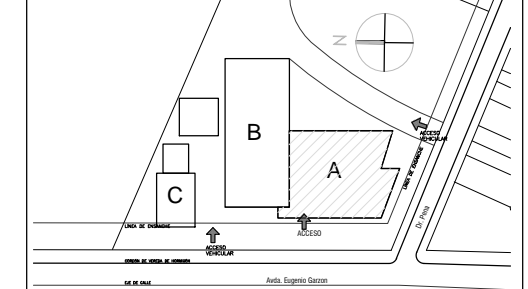

**MINISTERIO DE GANADERÍA
AGRICULTURA Y PESCA**
REPÚBLICA ORIENTAL DEL URUGUAY

OBRA Relevamiento Garzón y Pena		
PLANO Subsuelo - zona A	PADRÓN -	
LOCALIZACIÓN Garzón MGAP Av. Garzón 456, Montevideo		
FECHA 13/12/2018	EQUIPO TECNICO: Arq. Ximena Echavarría	LÁMINA E-01
ESCALA 1/150	ENCARGADA UNIDAD: Arq. Viviana Cal	

MINISTERIO DE GANADERÍA
AGRICULTURA Y PESCA
REPÚBLICA ORIENTAL DEL URUGUAY

PLANO DE UBICACIÓN

OBRA Relevamiento Garzón y Pena		
PLANO Planta baja - zona A	PADRÓN -	
LOCALIZACIÓN Garzón MGAP Av. Garzón 456, Montevideo		
FECHA 13/12/2018	EQUIPO TECNICO: Arq. Ximena Echavarría	LÁMINA E-02
ESCALA 1/150	ENCARGADA UNIDAD: Arq. Viviana Cal	

MINISTERIO DE GANADERÍA
AGRICULTURA Y PESCA
REPÚBLICA ORIENTAL DEL URUGUAY

PLANO DE UBICACIÓN

OBRA Relevamiento Garzón y Pena		
PLANO Planta baja - zona B	PADRÓN -	
LOCALIZACIÓN Garzón MGAP Av. Garzón 456, Montevideo		
FECHA 13/12/2018	EQUIPO TECNICO: Arq. Ximena Echavarría	LÁMINA E-03
ESCALA 1/200	ENCARGADA UNIDAD: Arq. Viviana Cal	

MINISTERIO DE GANADERÍA
AGRICULTURA Y PESCA
REPÚBLICA ORIENTAL DEL URUGUAY

PLANO DE UBICACIÓN

OBRA Relevamiento Garzón y Pena		
PLANO Planta baja - zona C	PADRÓN -	
LOCALIZACIÓN Garzón MGAP Av. Garzón 456, Montevideo		
FECHA 13/12/2018	EQUIPO TECNICO: Arq. Ximena Echavarría	LÁMINA E-04
ESCALA 1/150	ENCARGADA UNIDAD: Arq. Viviana Cal	