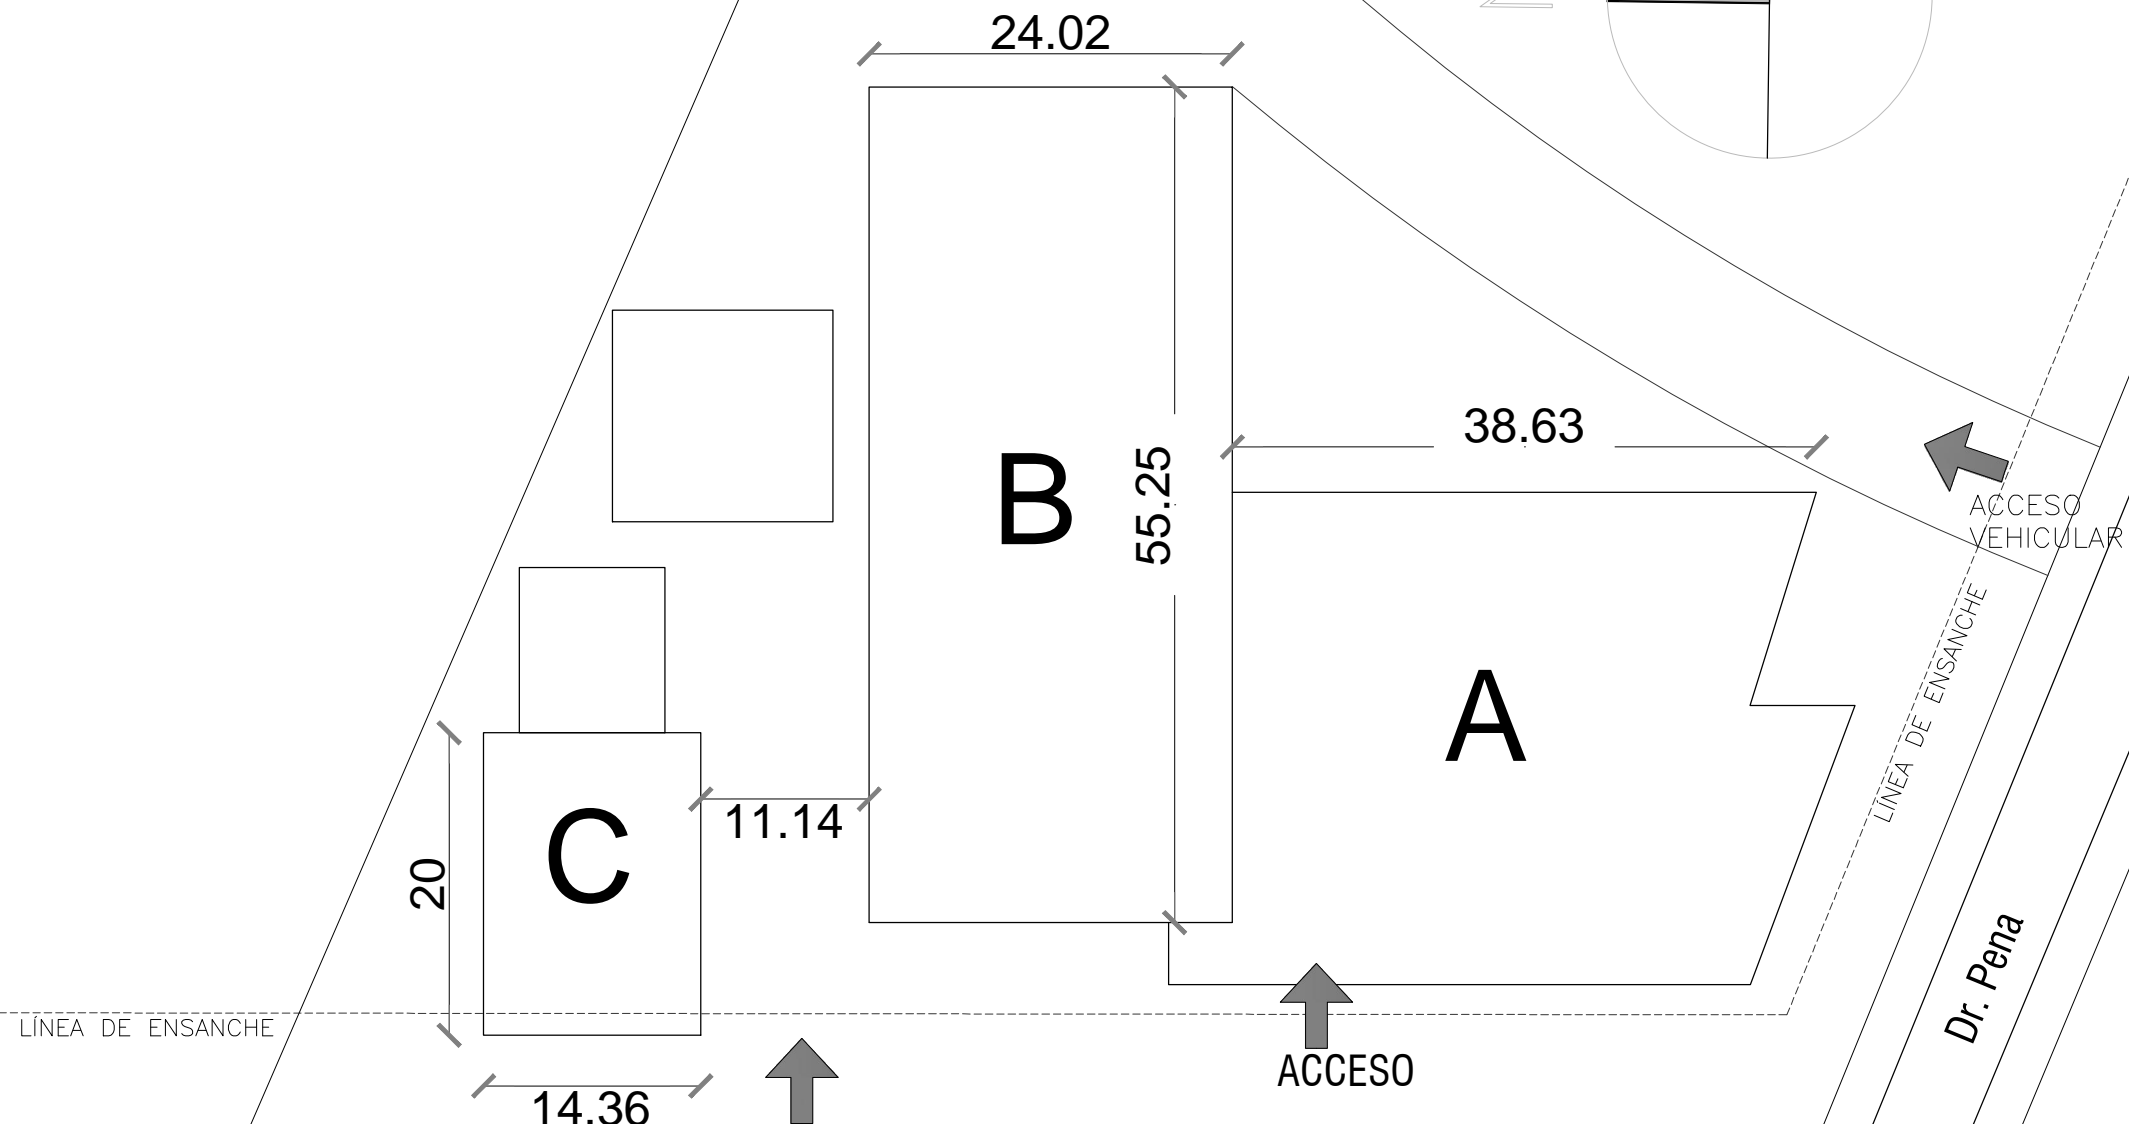

PLANO DE UBICACIÓN

LÍNEA DE ENSANCHE

CORDÓN DE VEREDA DE HORMIGÓN

EJE DE CALLE

Avda. Eugenio Garzon

CORDÓN DE VEREDA DE HORMIGÓN

OBRA Relevamiento Garzón y Pena		
PLANO Esquema General	PADRÓN -	
LOCALIZACIÓN Garzón MGAP Av. Garzón 456, Montevideo		
FECHA 13/12/2018	EQUIPO TECNICO: Arq. Ximena Echavarría	LÁMINA E-06
ESCALA 1/500	ENCARGADA UNIDAD: Arq. Viviana Cal