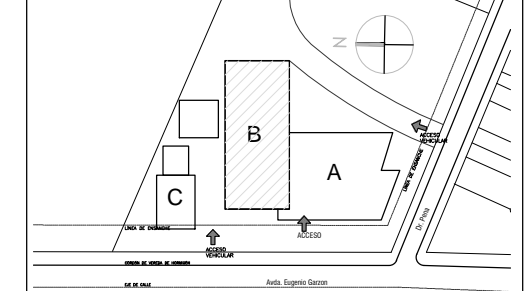

PLANO DE UBICACIÓN

LÍNEA DE ENSANCHE

CORDÓN DE VEREDA DE HORMIGÓN

EJE DE CALLE

Avda. Eugenio Garzon

CORDÓN DE VEREDA DE HORMIGÓN

OBRA Relevamiento Garzón y Pena		
PLANO Esquema General	PADRÓN -	
LOCALIZACIÓN Garzón MGAP Av. Garzón 456, Montevideo		
FECHA 13/12/2018	EQUIPO TECNICO: Arq. Ximena Echavarría	LÁMINA E-06
ESCALA 1/500	ENCARGADA UNIDAD: Arq. Viviana Cal