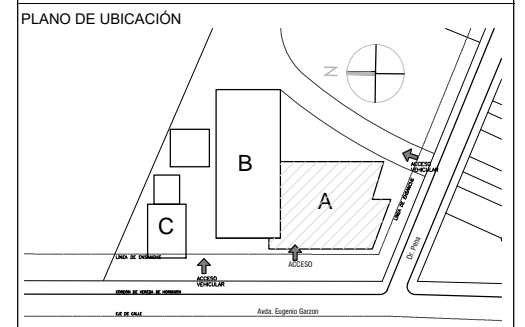

**MINISTERIO DE GANADERÍA
AGRICULTURA Y PESCA**
REPÚBLICA ORIENTAL DEL URUGUAY

OBRA Relevamiento Garzón y Pena		
PLANO Subsuelo - zona A	PADRÓN -	
LOCALIZACIÓN Garzón MGAP Av. Garzón 456, Montevideo		
FECHA 13/12/2018	EQUIPO TECNICO: Arq. Ximena Echavarría	LÁMINA E-01
ESCALA 1/150	ENCARGADA UNIDAD: Arq. Viviana Cal	

MINISTERIO DE GANADERÍA
AGRICULTURA Y PESCA
REPÚBLICA ORIENTAL DEL URUGUAY

PLANO DE UBICACIÓN

OBRA Relevamiento Garzón y Pena		
PLANO Planta baja - zona A	PADRÓN -	
LOCALIZACIÓN Garzón MGAP Av. Garzón 456, Montevideo		
FECHA 13/12/2018	EQUIPO TECNICO: Arq. Ximena Echavarría	LÁMINA E-02
ESCALA 1/150	ENCARGADA UNIDAD: Arq. Viviana Cal	

MINISTERIO DE GANADERÍA
AGRICULTURA Y PESCA
REPÚBLICA ORIENTAL DEL URUGUAY

PLANO DE UBICACIÓN

OBRA Relevamiento Garzón y Pena		
PLANO Planta baja - zona B	PADRÓN -	
LOCALIZACIÓN Garzón MGAP Av. Garzón 456, Montevideo		
FECHA 13/12/2018	EQUIPO TECNICO: Arq. Ximena Echavarría	LÁMINA E-03
ESCALA 1/200	ENCARGADA UNIDAD: Arq. Viviana Cal	

MINISTERIO DE GANADERÍA
AGRICULTURA Y PESCA
REPÚBLICA ORIENTAL DEL URUGUAY

PLANO DE UBICACIÓN

OBRA Relevamiento Garzón y Pena		
PLANO Planta baja - zona C	PADRÓN -	
LOCALIZACIÓN Garzón MGAP Av. Garzón 456, Montevideo		
FECHA 13/12/2018	EQUIPO TECNICO: Arq. Ximena Echavarría	LÁMINA E-04
ESCALA 1/150	ENCARGADA UNIDAD: Arq. Viviana Cal	