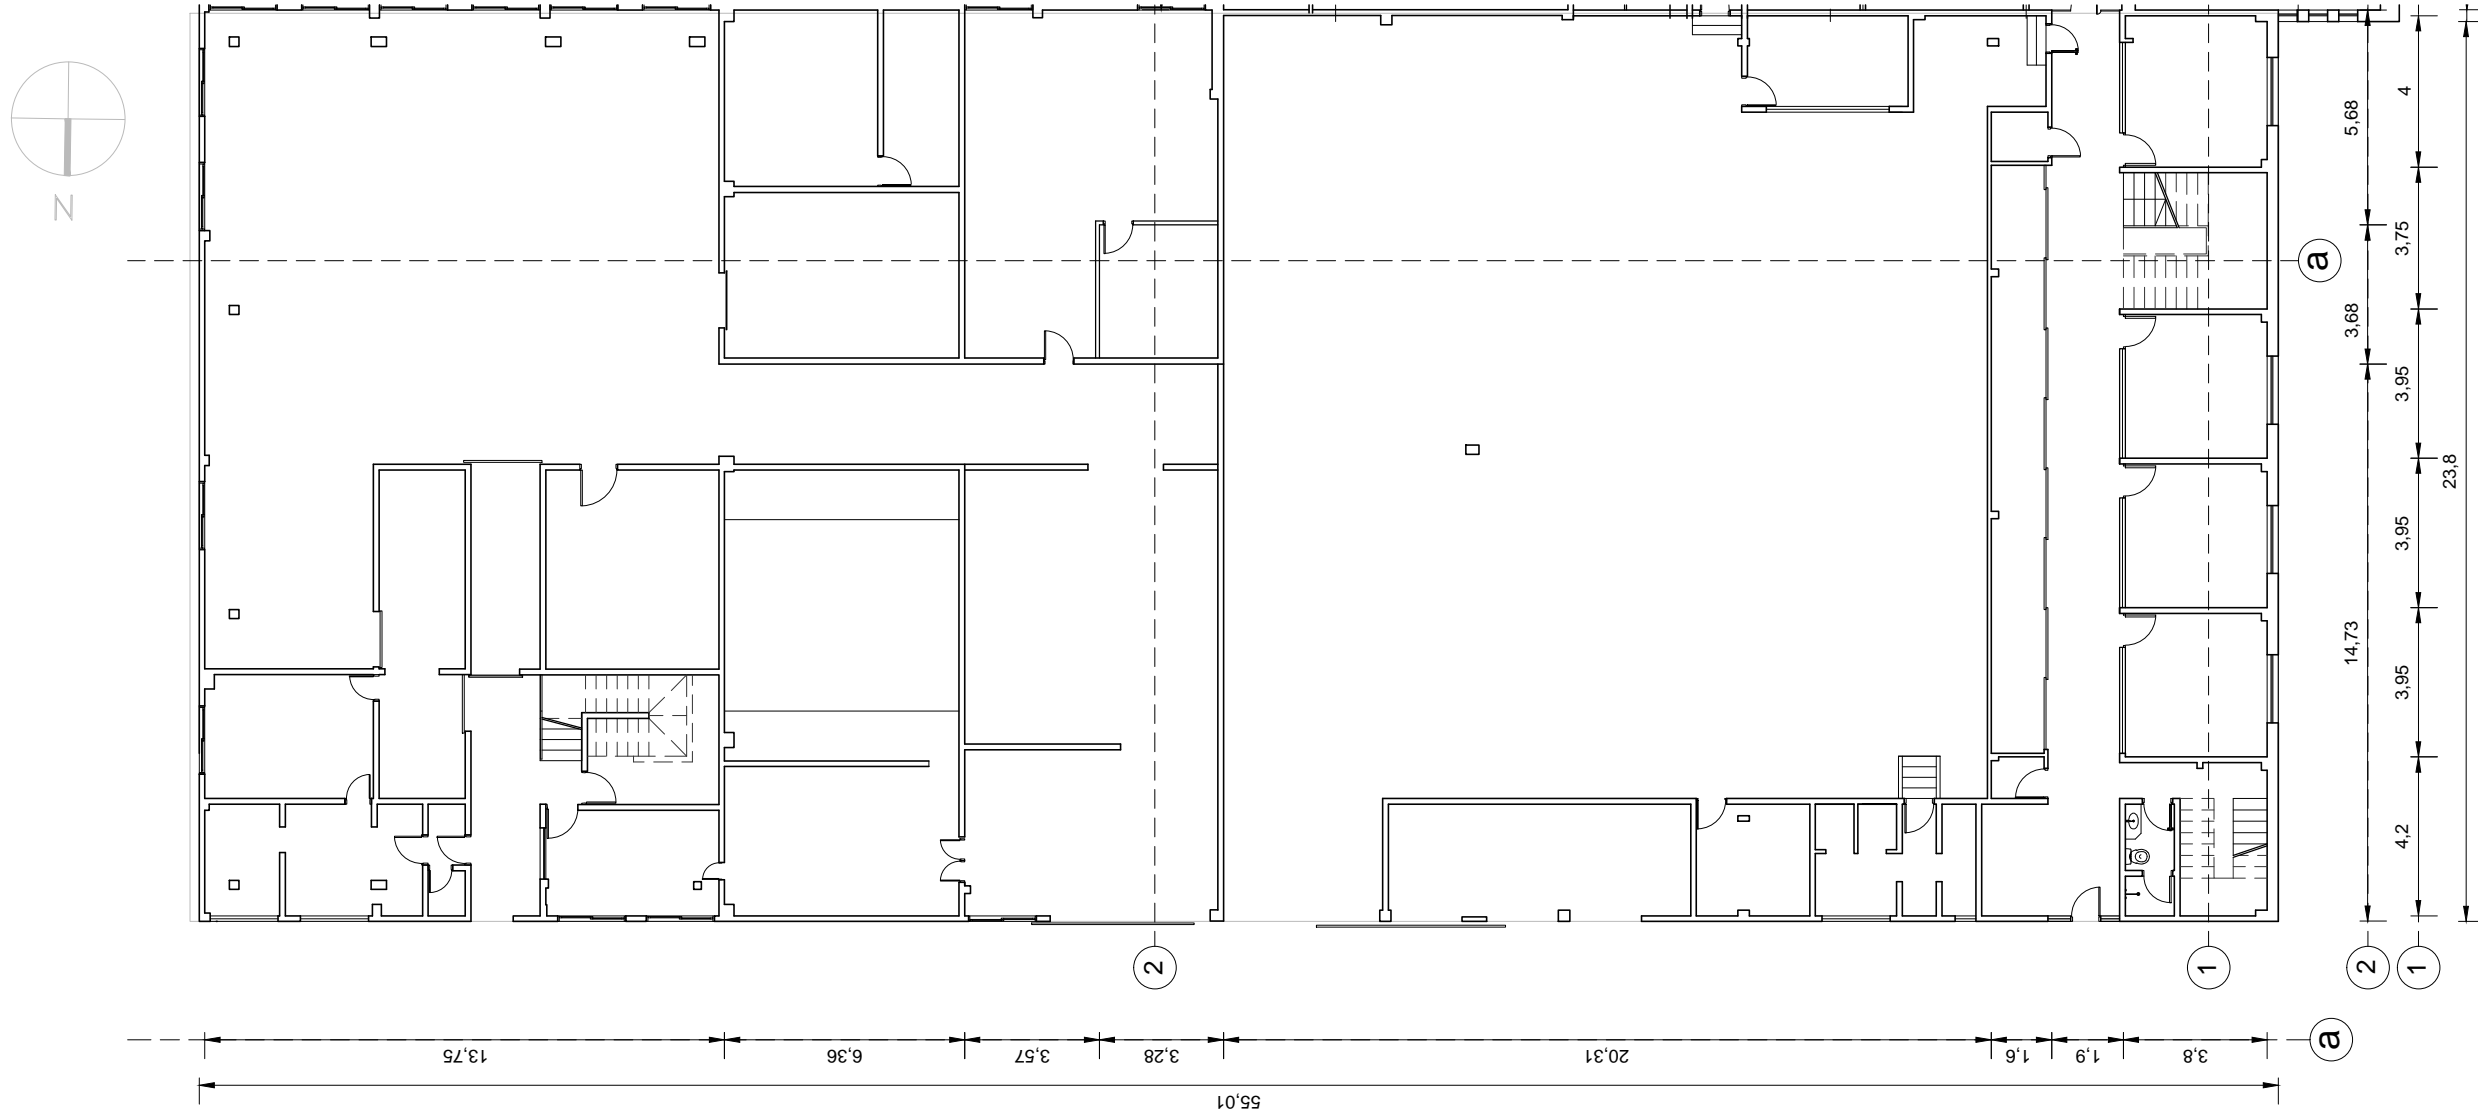

**MINISTERIO DE GANADERÍA
AGRICULTURA Y PESCA**
REPÚBLICA ORIENTAL DEL URUGUAY

OBRA Relevamiento Garzón y Pena		
PLANO Subsuelo - zona A	PADRÓN -	
LOCALIZACIÓN Garzón MGAP Av. Garzón 456, Montevideo		
FECHA 13/12/2018	EQUIPO TECNICO: Arq. Ximena Echavarría	LÁMINA E-01
ESCALA 1/150	ENCARGADA UNIDAD: Arq. Viviana Cal	

MINISTERIO DE GANADERÍA
AGRICULTURA Y PESCA
REPÚBLICA ORIENTAL DEL URUGUAY

PLANO DE UBICACIÓN

OBRA Relevamiento Garzón y Pena		
PLANO Planta baja - zona A	PADRÓN -	
LOCALIZACIÓN Garzón MGAP Av. Garzón 456, Montevideo		
FECHA 13/12/2018	EQUIPO TECNICO: Arq. Ximena Echavarría	LÁMINA E-02
ESCALA 1/150	ENCARGADA UNIDAD: Arq. Viviana Cal	

MINISTERIO DE GANADERÍA
AGRICULTURA Y PESCA
REPÚBLICA ORIENTAL DEL URUGUAY

PLANO DE UBICACIÓN

OBRA Relevamiento Garzón y Pena		
PLANO Planta baja - zona B	PADRÓN -	
LOCALIZACIÓN Garzón MGAP Av. Garzón 456, Montevideo		
FECHA 13/12/2018	EQUIPO TECNICO: Arq. Ximena Echavarría	LÁMINA E-03
ESCALA 1/200	ENCARGADA UNIDAD: Arq. Viviana Cal	

MINISTERIO DE GANADERÍA
AGRICULTURA Y PESCA
REPÚBLICA ORIENTAL DEL URUGUAY

PLANO DE UBICACIÓN

OBRA Relevamiento Garzón y Pena		
PLANO Planta baja - zona C	PADRÓN -	
LOCALIZACIÓN Garzón MGAP Av. Garzón 456, Montevideo		
FECHA 13/12/2018	EQUIPO TECNICO: Arq. Ximena Echavarría	LÁMINA E-04
ESCALA 1/150	ENCARGADA UNIDAD: Arq. Viviana Cal	