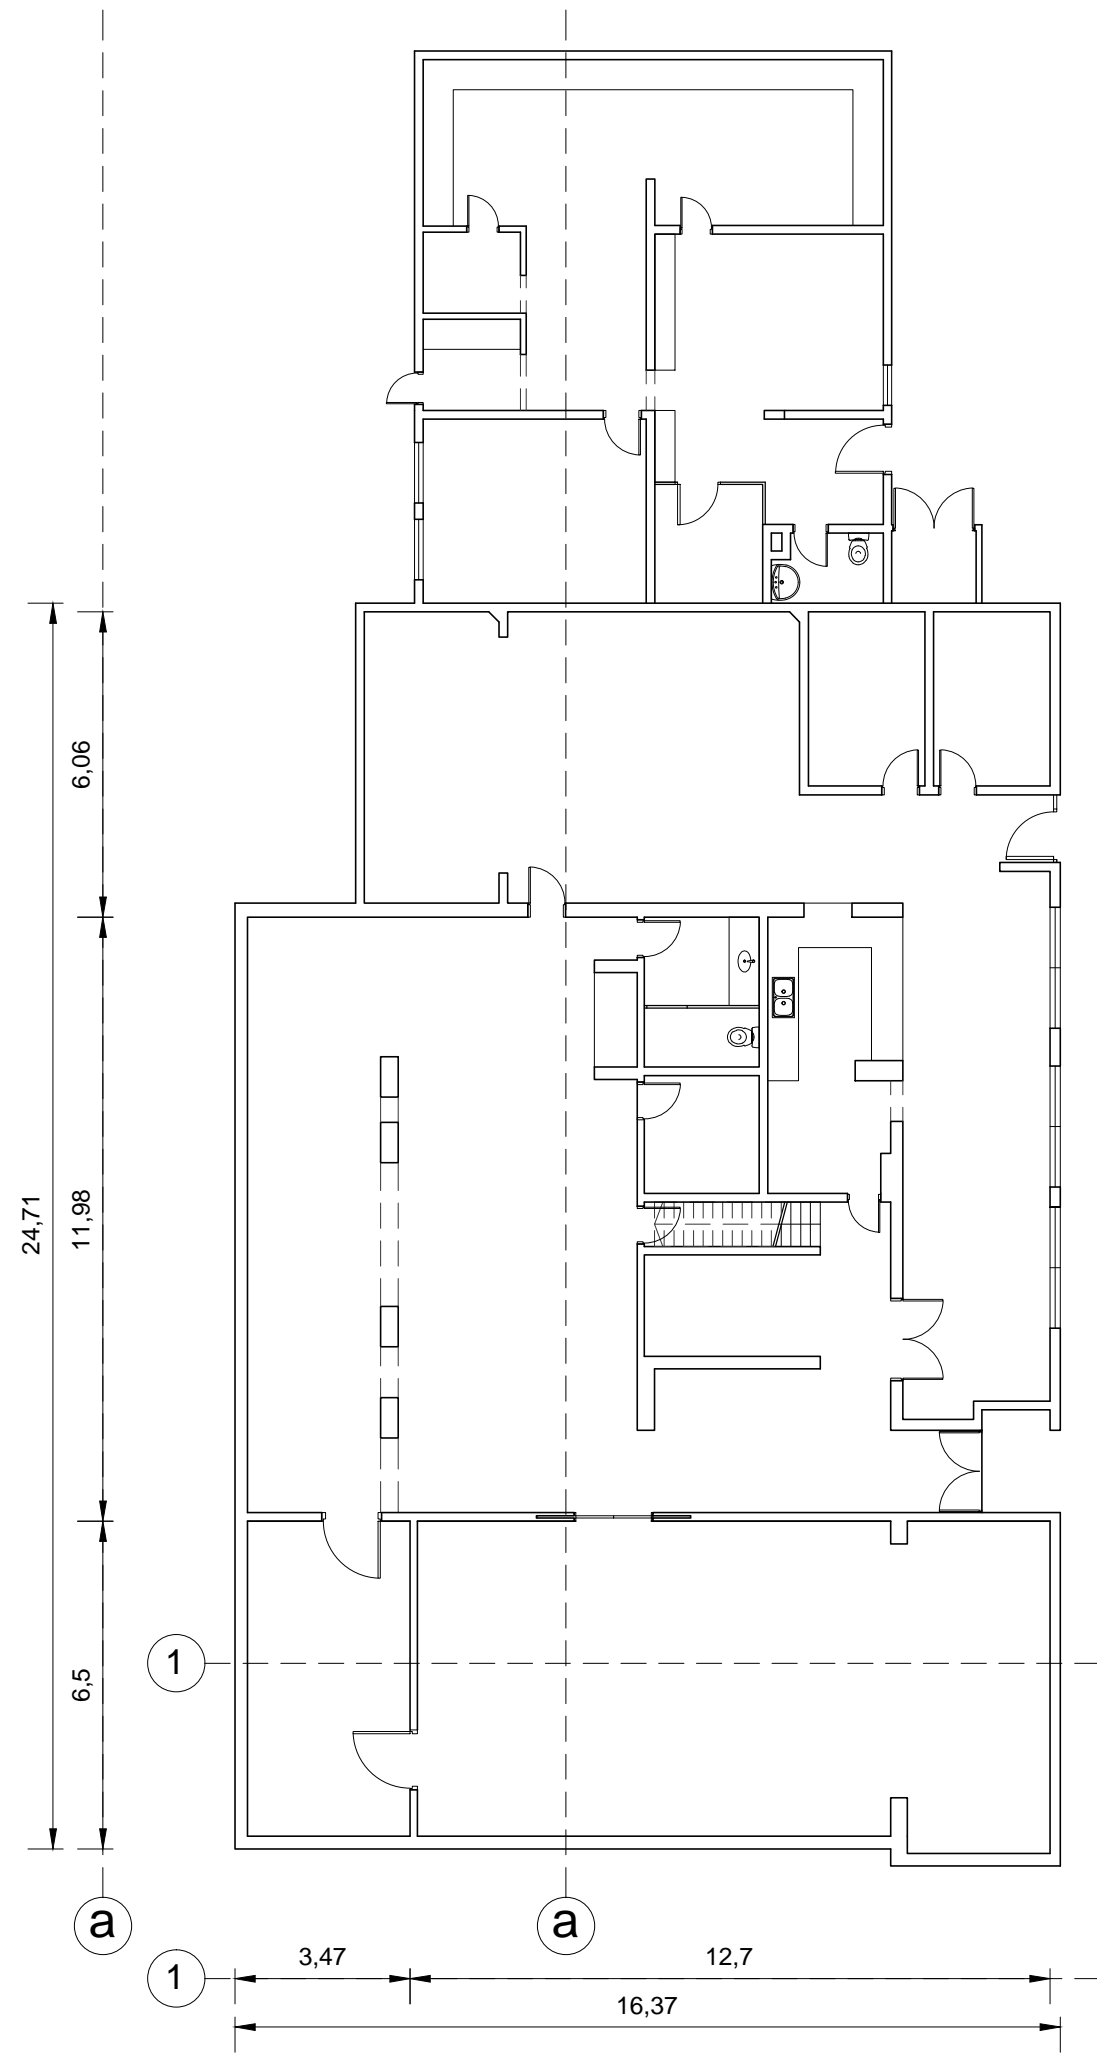

MINISTERIO DE GANADERÍA
AGRICULTURA Y PESCA
REPÚBLICA ORIENTAL DEL URUGUAY

PLANO DE UBICACIÓN

OBRA Relevamiento Garzón y Pena		
PLANO Planta baja - zona A	PADRÓN -	
LOCALIZACIÓN Garzón MGAP Av. Garzón 456, Montevideo		
FECHA 13/12/2018	EQUIPO TECNICO: Arq. Ximena Echavarría	LÁMINA E-02
ESCALA 1/150	ENCARGADA UNIDAD: Arq. Viviana Cal	

MINISTERIO DE GANADERÍA
AGRICULTURA Y PESCA
REPÚBLICA ORIENTAL DEL URUGUAY

PLANO DE UBICACIÓN

OBRA Relevamiento Garzón y Pena		
PLANO Planta baja - zona B	PADRÓN -	
LOCALIZACIÓN Garzón MGAP Av. Garzón 456, Montevideo		
FECHA 13/12/2018	EQUIPO TECNICO: Arq. Ximena Echavarría	LÁMINA E-03
ESCALA 1/200	ENCARGADA UNIDAD: Arq. Viviana Cal	

MINISTERIO DE GANADERÍA
AGRICULTURA Y PESCA
REPÚBLICA ORIENTAL DEL URUGUAY

PLANO DE UBICACIÓN

OBRA Relevamiento Garzón y Pena		
PLANO Planta baja - zona C	PADRÓN -	
LOCALIZACIÓN Garzón MGAP Av. Garzón 456, Montevideo		
FECHA 13/12/2018	EQUIPO TECNICO: Arq. Ximena Echavarría	LÁMINA E-04
ESCALA 1/150	ENCARGADA UNIDAD: Arq. Viviana Cal	

MINISTERIO DE GANADERÍA
AGRICULTURA Y PESCA
REPÚBLICA ORIENTAL DEL URUGUAY

PLANO DE UBICACIÓN

OBRA		
Relevamiento Garzón y Pena		
PLANO	PADRÓN	
Planta alta - zona B	-	
LOCALIZACIÓN		
Garzón MGAP		
Av. Garzón 456, Montevideo		
FECHA	EQUIPO TECNICO:	LÁMINA
13/12/2018	Arq. Ximena Echavarría	E-05
ESCALA	ENCARGADA UNIDAD:	
1/200	Arq. Viviana Cal	