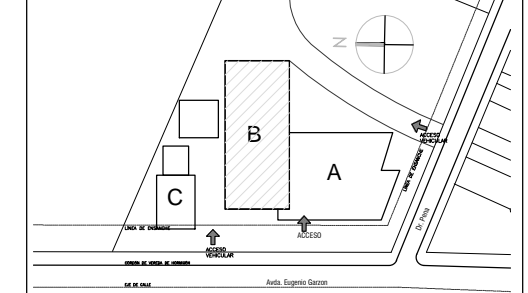

**MINISTERIO DE GANADERÍA
AGRICULTURA Y PESCA**
REPÚBLICA ORIENTAL DEL URUGUAY

OBRA Relevamiento Garzón y Pena		
PLANO Subsuelo - zona A	PADRÓN -	
LOCALIZACIÓN Garzón MGAP Av. Garzón 456, Montevideo		
FECHA 13/12/2018	EQUIPO TECNICO: Arq. Ximena Echavarría	LÁMINA E-01
ESCALA 1/150	ENCARGADA UNIDAD: Arq. Viviana Cal	

MINISTERIO DE GANADERÍA
AGRICULTURA Y PESCA
REPÚBLICA ORIENTAL DEL URUGUAY

PLANO DE UBICACIÓN

OBRA Relevamiento Garzón y Pena		
PLANO Planta baja - zona A	PADRÓN -	
LOCALIZACIÓN Garzón MGAP Av. Garzón 456, Montevideo		
FECHA 13/12/2018	EQUIPO TECNICO: Arq. Ximena Echavarría	LÁMINA E-02
ESCALA 1/150	ENCARGADA UNIDAD: Arq. Viviana Cal	

MINISTERIO DE GANADERÍA
AGRICULTURA Y PESCA
REPÚBLICA ORIENTAL DEL URUGUAY

PLANO DE UBICACIÓN

OBRA Relevamiento Garzón y Pena		
PLANO Planta baja - zona B	PADRÓN -	
LOCALIZACIÓN Garzón MGAP Av. Garzón 456, Montevideo		
FECHA 13/12/2018	EQUIPO TECNICO: Arq. Ximena Echavarría	LÁMINA E-03
ESCALA 1/200	ENCARGADA UNIDAD: Arq. Viviana Cal	

MINISTERIO DE GANADERÍA
AGRICULTURA Y PESCA
REPÚBLICA ORIENTAL DEL URUGUAY

PLANO DE UBICACIÓN

OBRA Relevamiento Garzón y Pena		
PLANO Planta baja - zona C	PADRÓN -	
LOCALIZACIÓN Garzón MGAP Av. Garzón 456, Montevideo		
FECHA 13/12/2018	EQUIPO TECNICO: Arq. Ximena Echavarría	LÁMINA E-04
ESCALA 1/150	ENCARGADA UNIDAD: Arq. Viviana Cal	