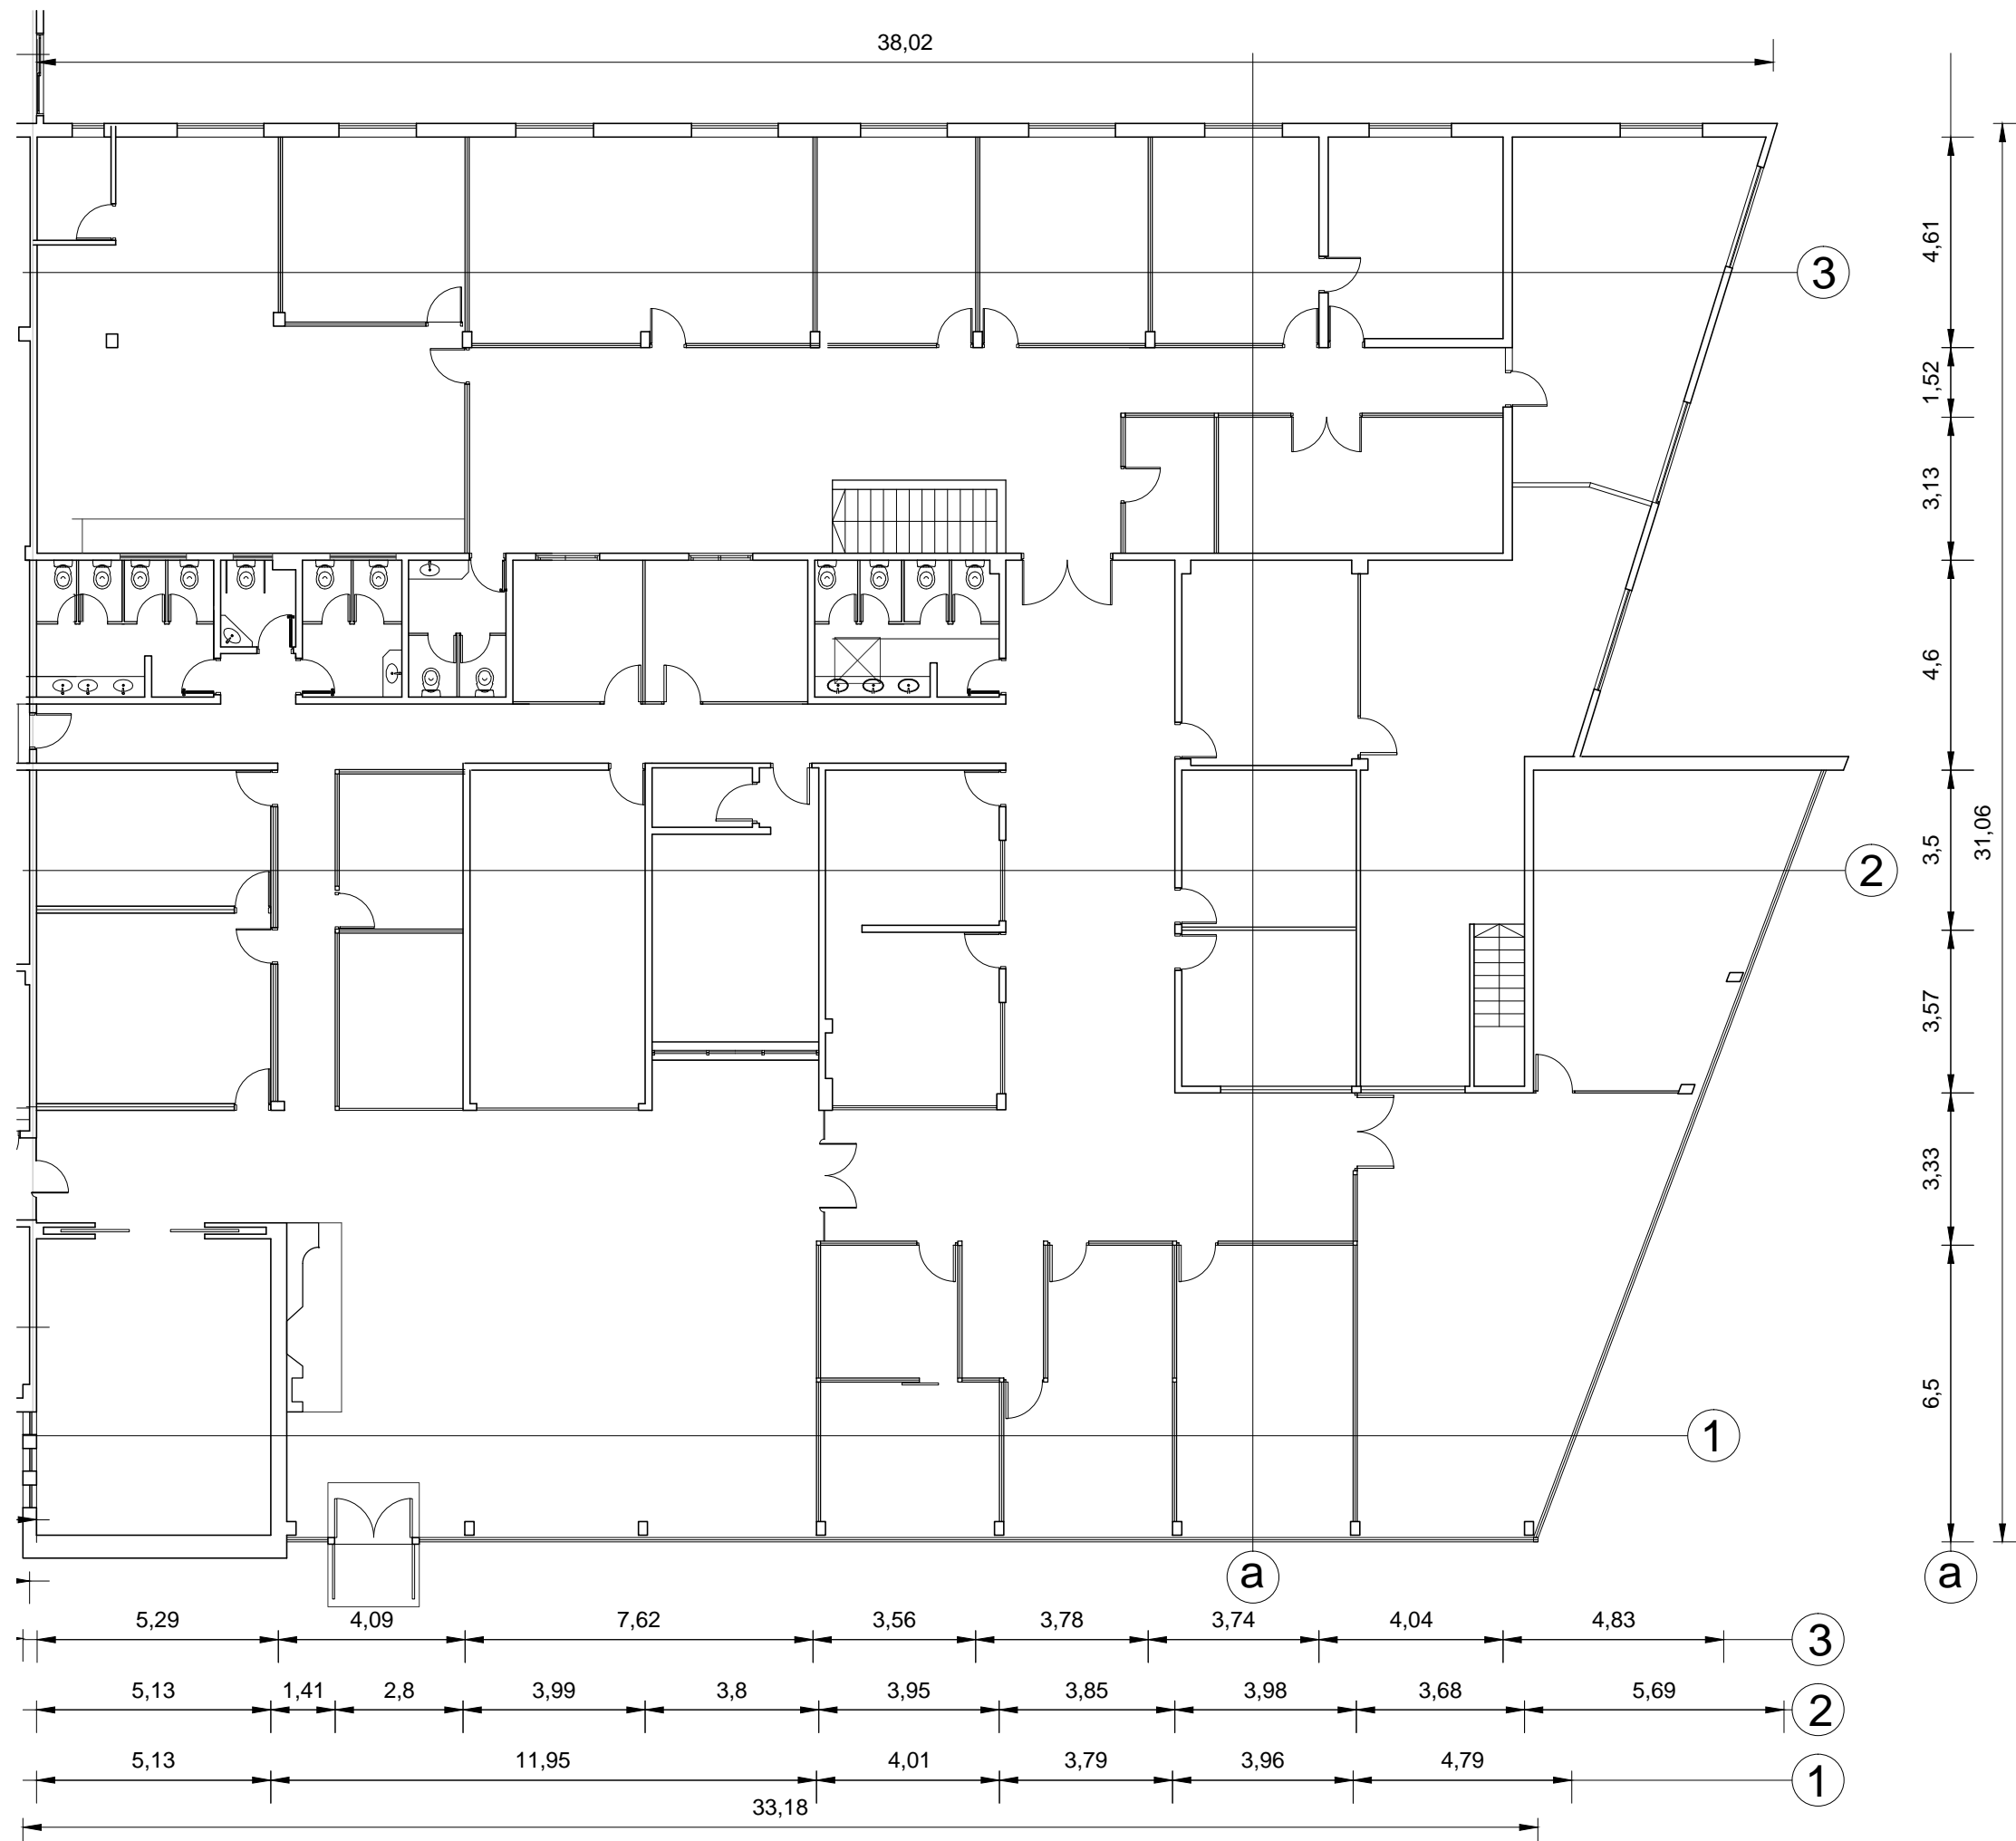

**MINISTERIO DE GANADERÍA
AGRICULTURA Y PESCA**
REPÚBLICA ORIENTAL DEL URUGUAY

OBRA Relevamiento Garzón y Pena		
PLANO Subsuelo - zona A	PADRÓN -	
LOCALIZACIÓN Garzón MGAP Av. Garzón 456, Montevideo		
FECHA 13/12/2018	EQUIPO TECNICO: Arq. Ximena Echavarría	LÁMINA E-01
ESCALA 1/150	ENCARGADA UNIDAD: Arq. Viviana Cal	

MINISTERIO DE GANADERÍA
AGRICULTURA Y PESCA
REPÚBLICA ORIENTAL DEL URUGUAY

PLANO DE UBICACIÓN

OBRA Relevamiento Garzón y Pena		
PLANO Planta baja - zona A	PADRÓN -	
LOCALIZACIÓN Garzón MGAP Av. Garzón 456, Montevideo		
FECHA 13/12/2018	EQUIPO TECNICO: Arq. Ximena Echavarría	LÁMINA E-02
ESCALA 1/150	ENCARGADA UNIDAD: Arq. Viviana Cal	

MINISTERIO DE GANADERÍA
AGRICULTURA Y PESCA
REPÚBLICA ORIENTAL DEL URUGUAY

PLANO DE UBICACIÓN

OBRA Relevamiento Garzón y Pena		
PLANO Planta baja - zona B	PADRÓN -	
LOCALIZACIÓN Garzón MGAP Av. Garzón 456, Montevideo		
FECHA 13/12/2018	EQUIPO TECNICO: Arq. Ximena Echavarría	LÁMINA E-03
ESCALA 1/200	ENCARGADA UNIDAD: Arq. Viviana Cal	

MINISTERIO DE GANADERÍA
AGRICULTURA Y PESCA
REPÚBLICA ORIENTAL DEL URUGUAY

PLANO DE UBICACIÓN

OBRA Relevamiento Garzón y Pena		
PLANO Planta baja - zona C	PADRÓN -	
LOCALIZACIÓN Garzón MGAP Av. Garzón 456, Montevideo		
FECHA 13/12/2018	EQUIPO TECNICO: Arq. Ximena Echavarría	LÁMINA E-04
ESCALA 1/150	ENCARGADA UNIDAD: Arq. Viviana Cal	