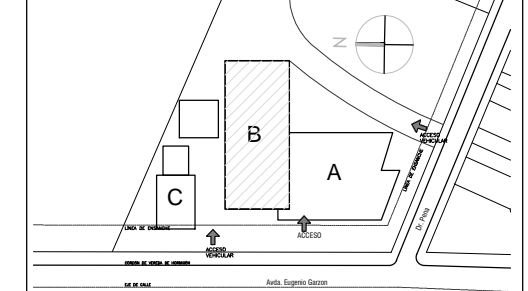

MINISTERIO DE GANADERÍA
AGRICULTURA Y PESCA
REPÚBLICA ORIENTAL DEL URUGUAY

PLANO DE UBICACIÓN

OBRA Relevamiento Garzón y Pena		
PLANO Planta baja - zona A	PADRÓN -	
LOCALIZACIÓN Garzón MGAP Av. Garzón 456, Montevideo		
FECHA 13/12/2018	EQUIPO TECNICO: Arq. Ximena Echavarría	LÁMINA E-02
ESCALA 1/150	ENCARGADA UNIDAD: Arq. Viviana Cal	

MINISTERIO DE GANADERÍA
AGRICULTURA Y PESCA
REPÚBLICA ORIENTAL DEL URUGUAY

PLANO DE UBICACIÓN

OBRA Relevamiento Garzón y Pena		
PLANO Planta baja - zona B	PADRÓN -	
LOCALIZACIÓN Garzón MGAP Av. Garzón 456, Montevideo		
FECHA 13/12/2018	EQUIPO TECNICO: Arq. Ximena Echavarría	LÁMINA E-03
ESCALA 1/200	ENCARGADA UNIDAD: Arq. Viviana Cal	

MINISTERIO DE GANADERÍA
AGRICULTURA Y PESCA
REPÚBLICA ORIENTAL DEL URUGUAY

PLANO DE UBICACIÓN

OBRA Relevamiento Garzón y Pena		
PLANO Planta baja - zona C	PADRÓN -	
LOCALIZACIÓN Garzón MGAP Av. Garzón 456, Montevideo		
FECHA 13/12/2018	EQUIPO TECNICO: Arq. Ximena Echavarría	LÁMINA E-04
ESCALA 1/150	ENCARGADA UNIDAD: Arq. Viviana Cal	

MINISTERIO DE GANADERÍA
AGRICULTURA Y PESCA
REPÚBLICA ORIENTAL DEL URUGUAY

PLANO DE UBICACIÓN

OBRA		
Relevamiento Garzón y Pena		
PLANO	PADRÓN	
Planta alta - zona B	-	
LOCALIZACIÓN		
Garzón MGAP		
Av. Garzón 456, Montevideo		
FECHA	EQUIPO TECNICO:	LÁMINA
13/12/2018	Arq. Ximena Echavarría	E-05
ESCALA	ENCARGADA UNIDAD:	
1/200	Arq. Viviana Cal	