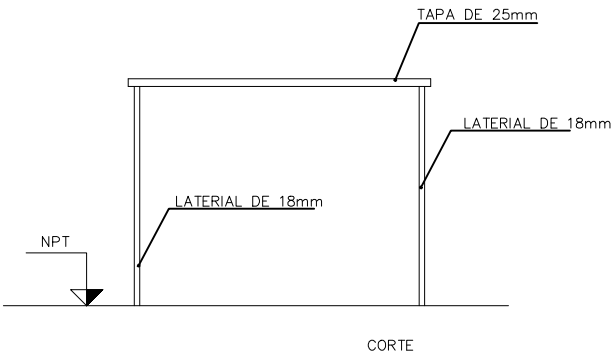

MUEBLE N°18  
CANTIDAD: 1

ESCRITORIO "IMPRESORA"

MATERIAL: ENCHAPADO MELAMINICO  
COLOR: GRIS HUMO  
CANTOS ABS CEMENTADOS DE 2mm DE ESPESOR

LLEVA FRENTE CIEGO EN MELAMINICO 18mm  
DEL MISMO COLOR

A08

ESCALA: 1/25  
FECHA: octubre/2019

DETALLE  
MUEBLE N°18

LOCAL PEREIRA ROSSELL