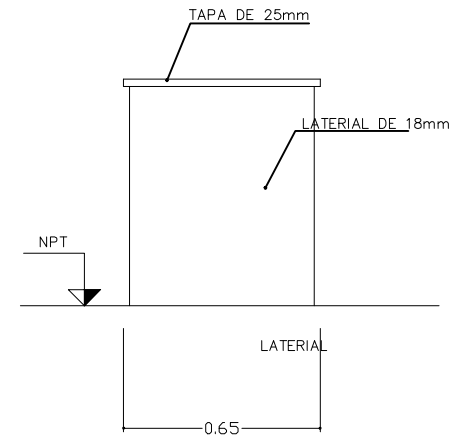

MUEBLE N°18  
CANTIDAD: 1

ESCRITORIO "IMPRESORA"

MATERIAL: ENCHAPADO MELAMINICO  
COLOR: GRIS HUMO  
CANTOS ABS CEMENTADOS DE 2mm DE ESPESOR

LLEVA FRENTE CIEGO EN MELAMINICO 18mm  
DEL MISMO COLOR

A08

ESCALA: 1/25  
FECHA: octubre/2019

DETALLE  
MUEBLE N°18

LOCAL PEREIRA ROSSELL