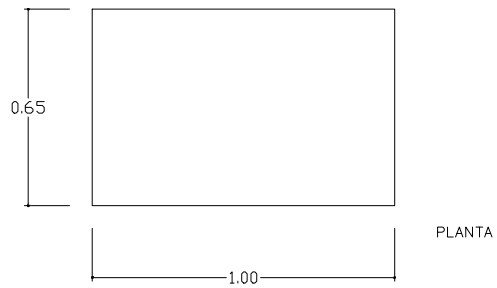

MUEBLE N°18  
CANTIDAD: 1

ESCRITORIO "IMPRESORA"

MATERIAL: ENCHAPADO MELAMINICO  
COLOR: GRIS HUMO  
CANTOS ABS CEMENTADOS DE 2mm DE ESPESOR

LLEVA FRENTE CIEGO EN MELAMINICO 18mm  
DEL MISMO COLOR

A08

ESCALA: 1/25  
FECHA: octubre/2019

DETALLE  
MUEBLE N°18

LOCAL PEREIRA ROSSELL