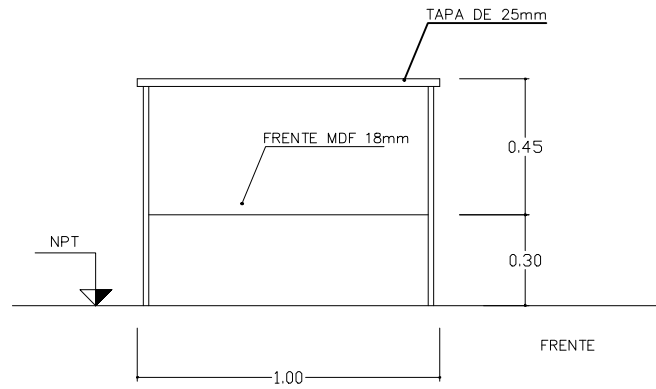

MUEBLE N°18  
CANTIDAD: 1

ESCRITORIO "IMPRESORA"

MATERIAL: ENCHAPADO MELAMINICO  
COLOR: GRIS HUMO  
CANTOS ABS CEMENTADOS DE 2mm DE ESPESOR

LLEVA FRENTE CIEGO EN MELAMINICO 18mm  
DEL MISMO COLOR

A08

ESCALA: 1/25  
FECHA: octubre/2019

DETALLE  
MUEBLE N°18

LOCAL PEREIRA ROSSELL