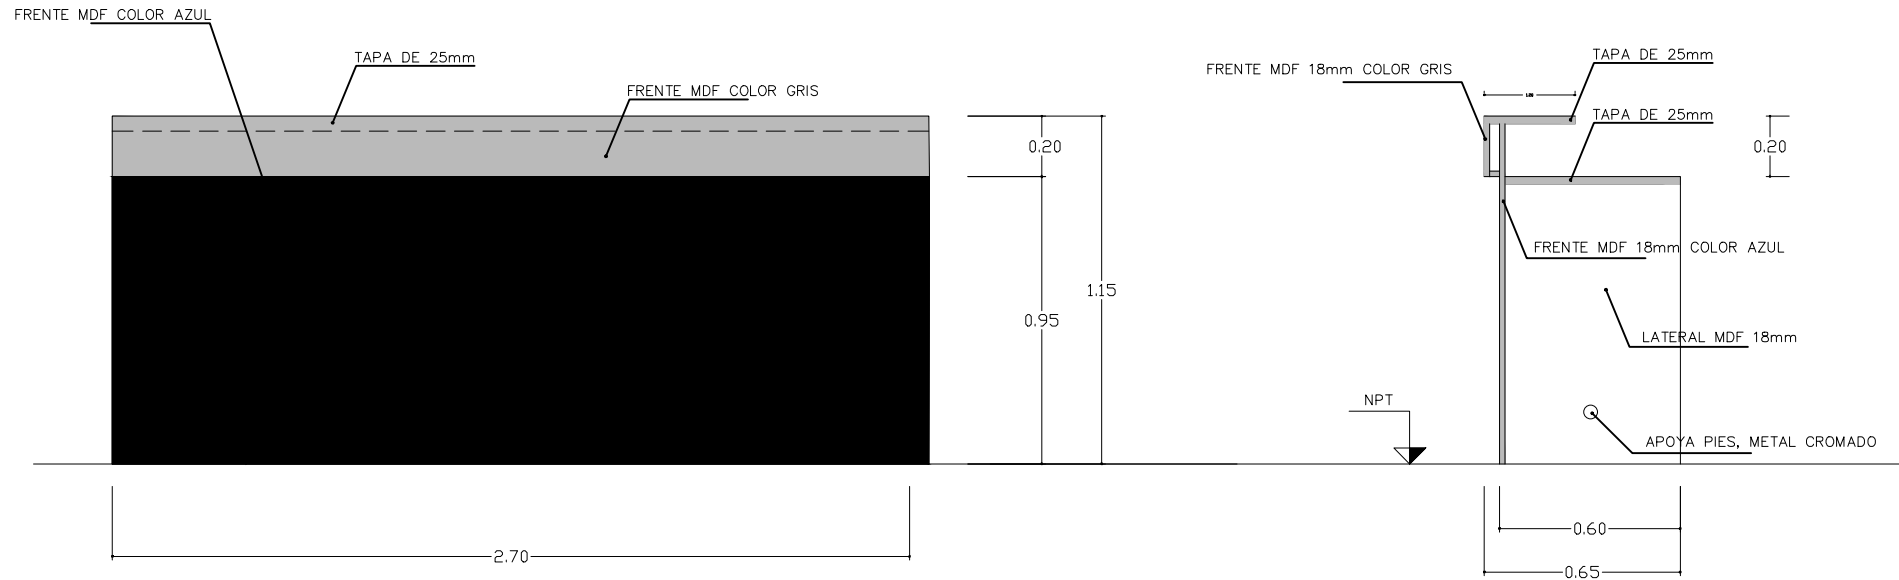

C15
CANTIDAD: 1

PLANTA

ATENCIÓN AL PUBLICO

MATERIAL: ENCHAPADO MELAMINICO
COLOR: GRIS HUMO / COLOR AZUL
CANTOS ABS CEMENTADOS DE 2mm DE ESPESOR

LLEVA FRENTE CIEGO EN MELAMINICO 18mm EN
DOS COLORES. Y DIFERENTES ALTURAS DE TRABAJO

LLEVA APOYA PIES EN METAL CROMADO

A07

ESCALA: 1/25
FECHA: octubre/2019

DETALLE
MUEBLE N°15

LOCAL PEREIRA ROSSELL