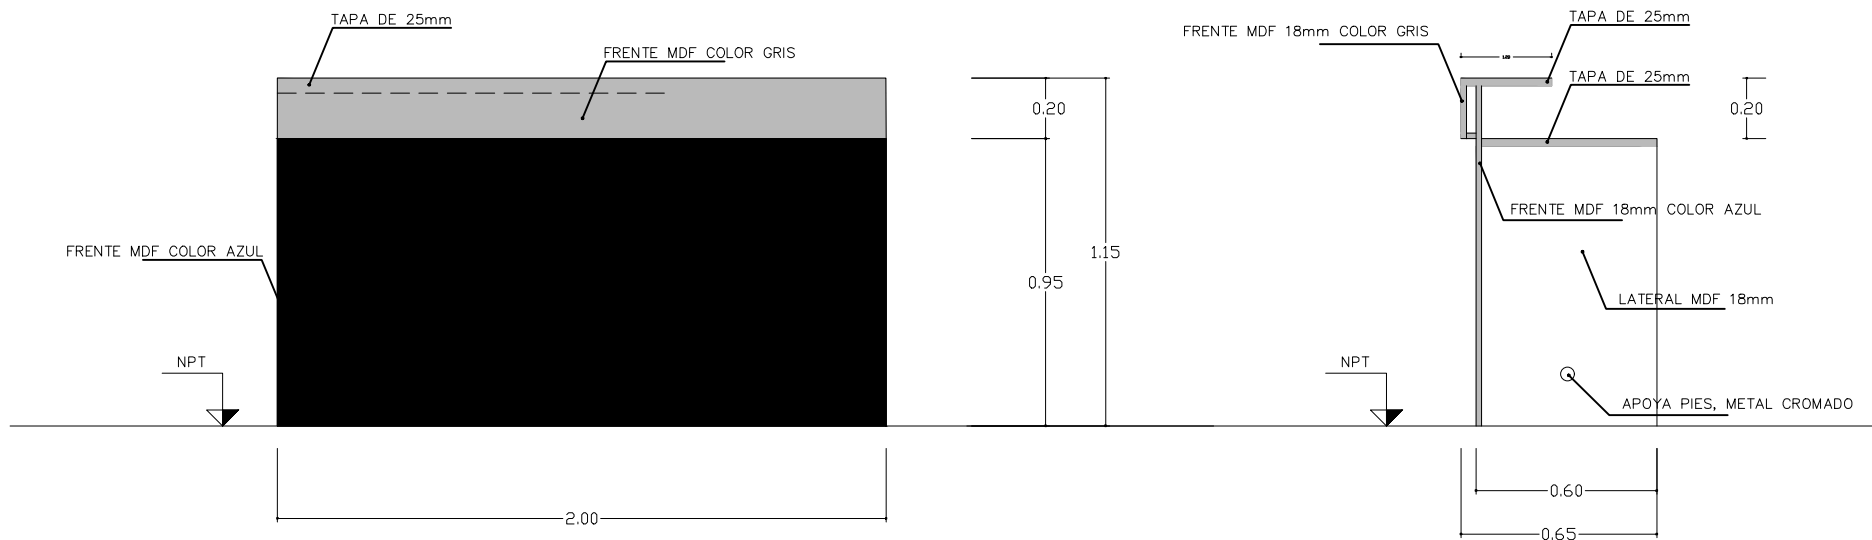

C14
CANTIDAD: 1

ATENCIÓN AL PUBLICO

MATERIAL: ENCHAPADO MELAMINICO
COLOR: GRIS HUMO / COLOR AZUL
CANTOS ABS CEMENTADOS DE 2mm DE ESPESOR

LLEVA FRENTE CIEGO EN MELAMINICO 18mm EN
DOS COLORES. Y DIFERENTES ALTURAS DE TRABAJO

LLEVA APOYA PIES EN METAL CROMADO

A06

ESCALA: 1/25
FECHA: octubre/2019

DETALLE
MUEBLE N°14

LOCAL PEREIRA ROSSELL