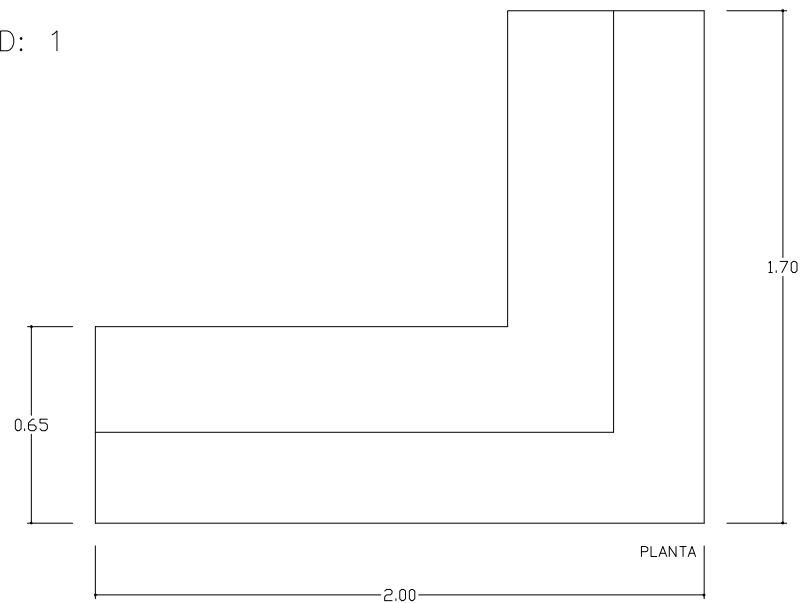

C14
CANTIDAD: 1

ATENCIÓN AL PUBLICO

MATERIAL: ENCHAPADO MELAMINICO
COLOR: GRIS HUMO / COLOR AZUL
CANTOS ABS CEMENTADOS DE 2mm DE ESPESOR

LLEVA FRENTE CIEGO EN MELAMINICO 18mm EN
DOS COLORES. Y DIFERENTES ALTURAS DE TRABAJO

LLEVA APOYA PIES EN METAL CROMADO

A06

ESCALA: 1/25
FECHA: octubre/2019

DETALLE
MUEBLE N°14

LOCAL PEREIRA ROSSELL