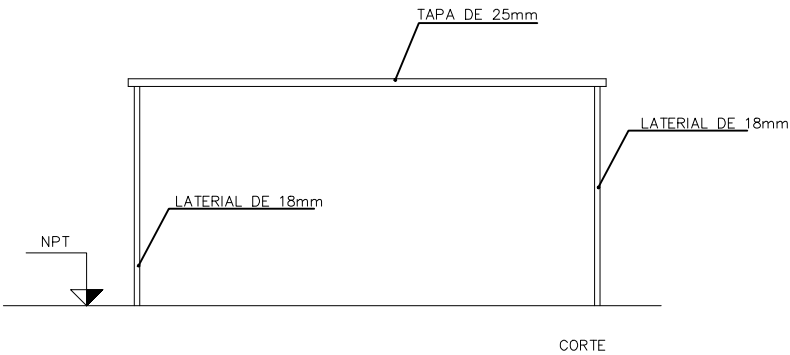

MUEBLE N°10
CANTIDAD: 4

ESCRITORIO "FILIADOR"

MATERIAL: ENCHAPADO MELAMINICO
COLOR: GRIS HUMO
CANTOS ABS CEMENTADOS DE 2mm DE ESPESOR

LLEVA FRENTE CIEGO EN MELAMINICO 18mm
DEL MISMO COLOR

A05

ESCALA: 1/25
FECHA: octubre/2019

DETALLE
MUEBLE N°10

LOCAL PEREIRA ROSSELL