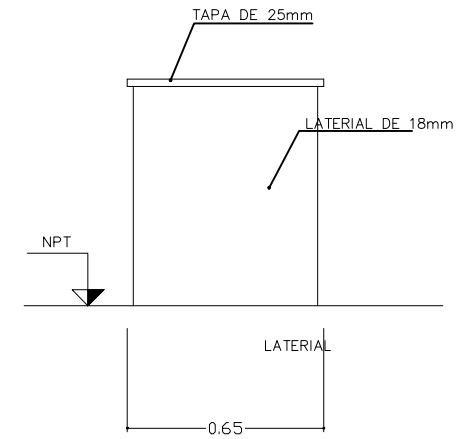

MUEBLE N°10
CANTIDAD: 4

ESCRITORIO "FILIADOR"

MATERIAL: ENCHAPADO MELAMINICO
COLOR: GRIS HUMO
CANTOS ABS CEMENTADOS DE 2mm DE ESPESOR

LLEVA FRENTE CIEGO EN MELAMINICO 18mm
DEL MISMO COLOR

A05

ESCALA: 1/25
FECHA: octubre/2019

DETALLE
MUEBLE N°10

LOCAL PEREIRA ROSSELL