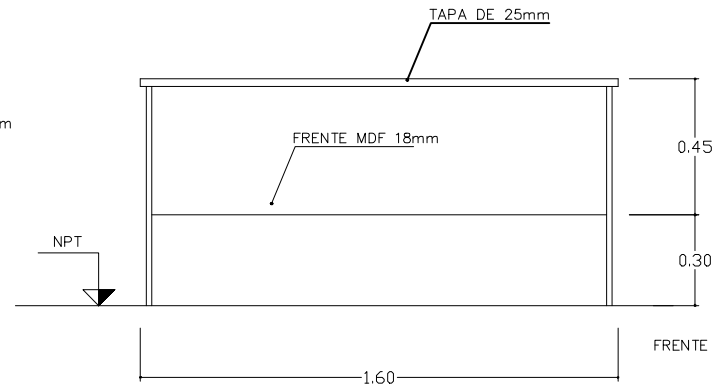

MUEBLE N°10
CANTIDAD: 4

ESCRITORIO "FILIADOR"

MATERIAL: ENCHAPADO MELAMINICO
COLOR: GRIS HUMO
CANTOS ABS CEMENTADOS DE 2mm DE ESPESOR

LLEVA FRENTE CIEGO EN MELAMINICO 18mm
DEL MISMO COLOR

A05

ESCALA: 1/25
FECHA: octubre/2019

DETALLE
MUEBLE N°10

LOCAL PEREIRA ROSSELL