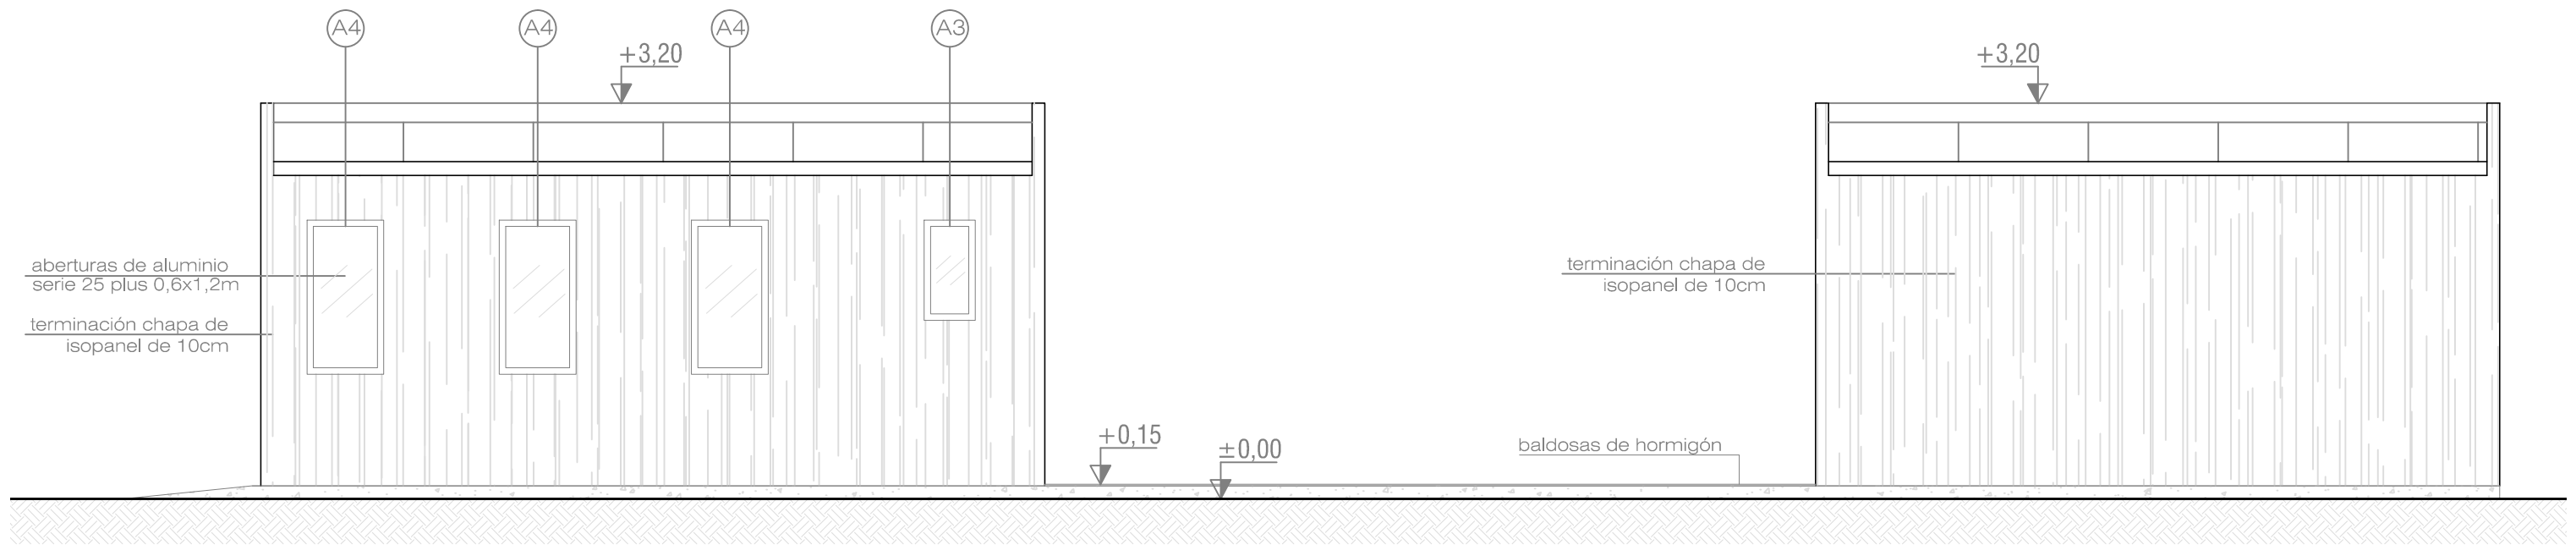

FACHADA SUR

FACHADA NORTE

		
OBRA: OFICINA Y SUM EN PERPETUIDAD		Lámina: 04
LAM: FACHADAS	ESCALA: 1:50	FECHA: septiembre 2019
PROYECTISTA: Arq. DANIELA DUNGEY		
TECNICO		