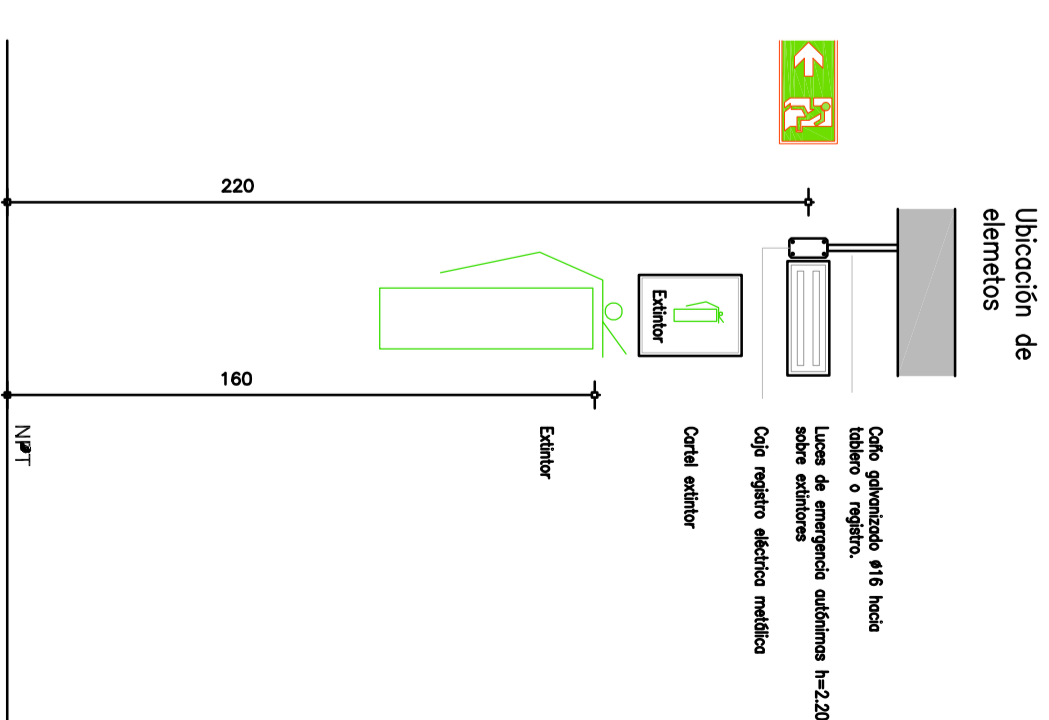

**REFERENCIAS**

	SENSOR DE HUMO DIRECCIONABLE		CENTRAL DE DETECCION DE INCENDIO		ALARMA VISUAL Y ACUSTICA
	SENSOR DE CALOR DIRECCIONABLE		ACCIONADOR MANUAL (PULSADOR / AJUADOR)		SENSOR DE HUMO DIRECCIONABLE SOBRE CIELORASO
	SENSOR DE HUMO DIRECCIONABLE COTIZACION OPCIONAL				

	LUMINARIA AUTONOMA		EXTINTOR ABC		
	SEÑAL LUMINOSA		SEÑALÉTICA		

3					
2					
1	VERSION INICIAL	20/05/19			
0	DESCRIPCION				
REVISION					

UNIVERSIDAD DE LA REPUBLICA	SERVICIO	CENTRO UNIVERSITARIO DE RIVERA	MAQUETA
DIRECCION GRAL. DE ARQUITECTURA	UBICACION	RIVERA-ITUZAINGO	
PROYECTO	DESCRIPCION	PROYECTO DE PROTECCION CONTRA INCENDIO	
ARQ. MARCIO BAIGORRIA		NIVEL 2 -PLANTA DEL CUCEL - ILUMINACION	
ARQ. MARCIO BAIGORRIA	FECHA	05-2019	ESCALA
			1/100