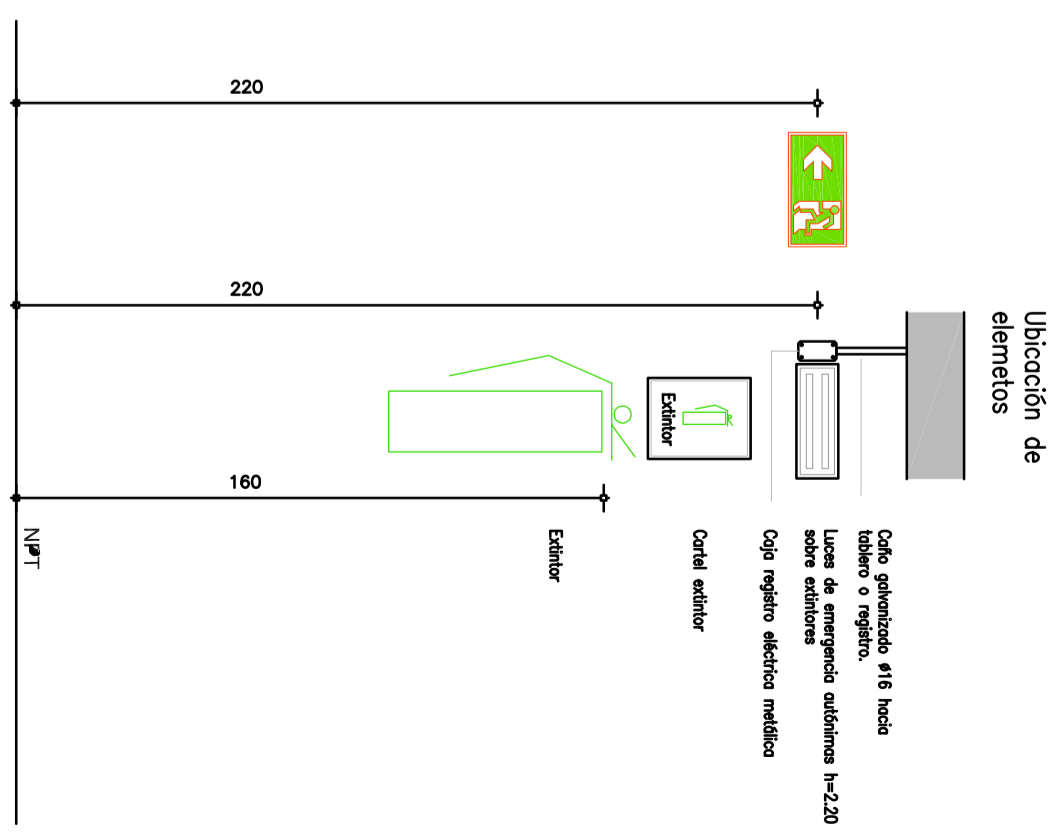

PLANTA BAJA

REFERENCIAS

	SENSOR DE HUMO DIRECCIONABLE		CENTRAL DE DETECCION DE INCENDIO (PULSADOR / JAUADOR)		ALARMA VISUAL Y ACUSTICA SENSOR DE HUMO DIRECCIONABLE SOBRE CIELORRAZO
	SENSOR DE CALOR DIRECCIONABLE				SENSOR DE HUMO DIRECCIONABLE COTIZACION OPCIONAL

	LUMINARIA AUTONOMA		EXTINTOR ABC						
	SEÑAL LUMINOSA		SEÑALÉTICA						

3					
2					
1	VERSION INICIAL	20/05/19			
0	DESCRIPCION				
REVISION					

UNIVERSIDAD DE LA REPUBLICA	SERVICIO	CENTRO UNIVERSITARIO DE RIVERA	MAQUETA
DIRECCION GRAL. DE ARQUITECTURA	UBICACION	RIVERA-ITUZAINGO	
ARQ. ALVARO CANO	DESCRIPCION	PROYECTO DE PROTECCION CONTRA INCENDIO	
ARQ. MARCIO BALBOARRIA	PROYECTO	NIVEL 0 - PLANTA ACCESO COMUN - ILUMINACION	
ARQ. MARCIO BALBOARRIA	FECHA	02-2019	1/100