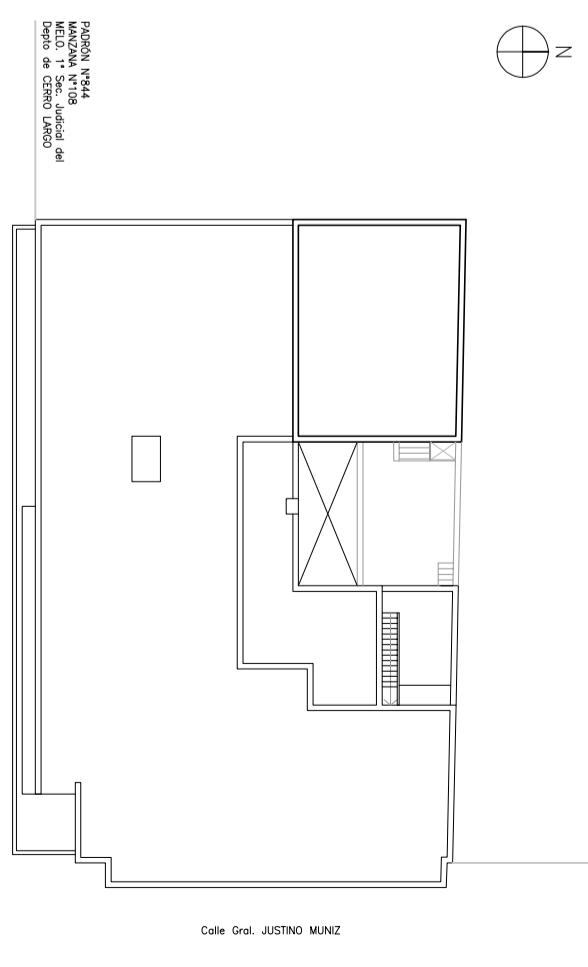

PLANTA BAJA

REFERENCIAS

	SENSOR DE HUMO DIRECCIONABLE		CENTRAL DE DETECCION DE INCENDIO (PULSADOR / JAUADOR)		ALARMA VISUAL Y ACUSTICA SENSOR DE HUMO DIRECCIONABLE SOBRE CIELORRAZO
	SENSOR DE CALOR DIRECCIONABLE				SENSOR DE HUMO DIRECCIONABLE COTIZACION OPCIONAL

	LUMINARIA AUTONOMA		EXTINTOR ABC						
	SEÑAL LUMINOSA		SEÑALÉTICA						

3					
2					
1	VERSION INICIAL	20/05/19			
0	DESCRIPCION				
REVISION					

UNIVERSIDAD DE LA REPUBLICA	SERVICIO	CENTRO UNIVERSITARIO DE RIVERA	MAQUETA
DIRECCION GRAL. DE ARQUITECTURA	UBICACION	RIVERA-ITUZAINGO	
ARQ. ALVARO CANO	DESCRIPCION	PROYECTO DE PROTECCION CONTRA INCENDIO	
ARQ. MARCIO BALBOARRIA	PROYECTO	NIVEL 0 - PLANTA ACCESO COMUN - ILUMINACION	
ARQ. MARCIO BALBOARRIA	FECHA	02-2019	1/100