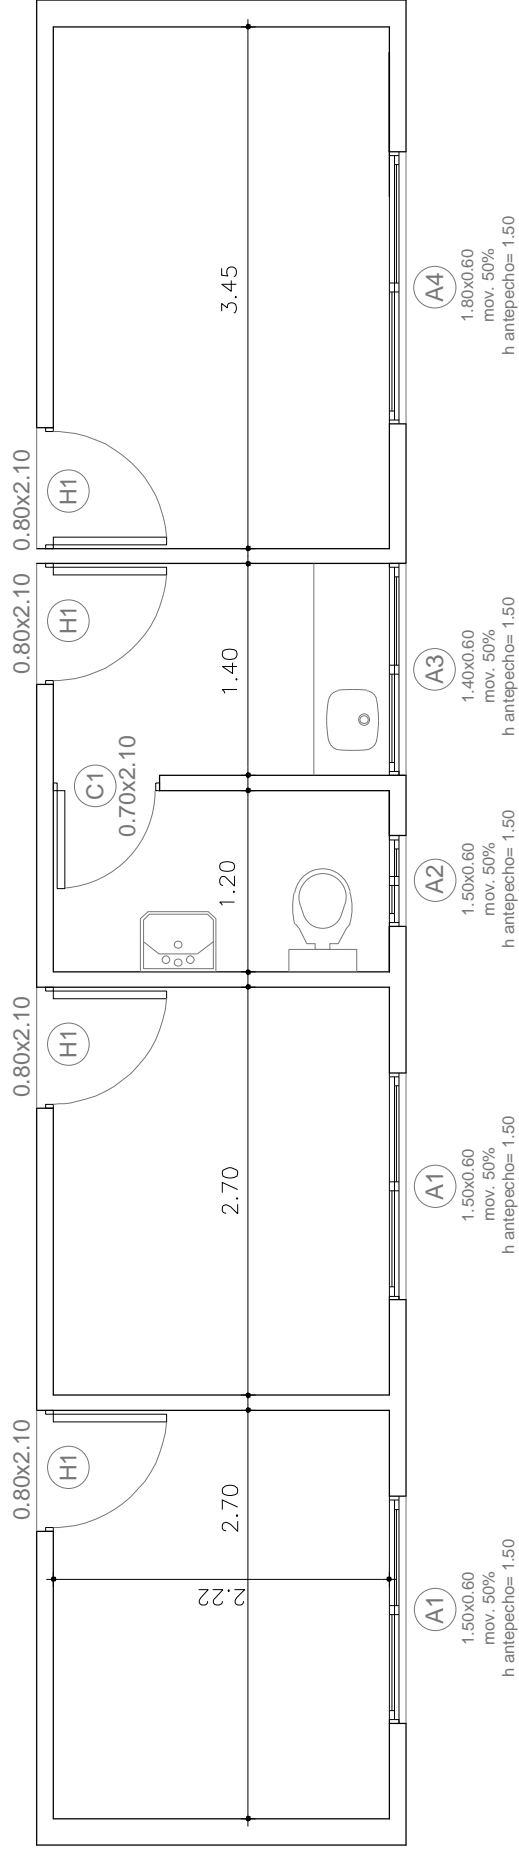

12.20

NOTAS:	Propietario: INISA	Concepto:	INISA D e p a r t a m e n t o d e A r q u i t e c t u r a
	Técnico: INISA		
	Área predio:	Régimen:	Obra: Contenedor 40 pies
	Nivel: PLANTA	Padrón:	Ubicación: Colonia Berro-Canelones
	Fecha: MAYO/2018		Escaleta: 1:50
	Firma Propietario		Lámina: A3
	Firma Técnico		