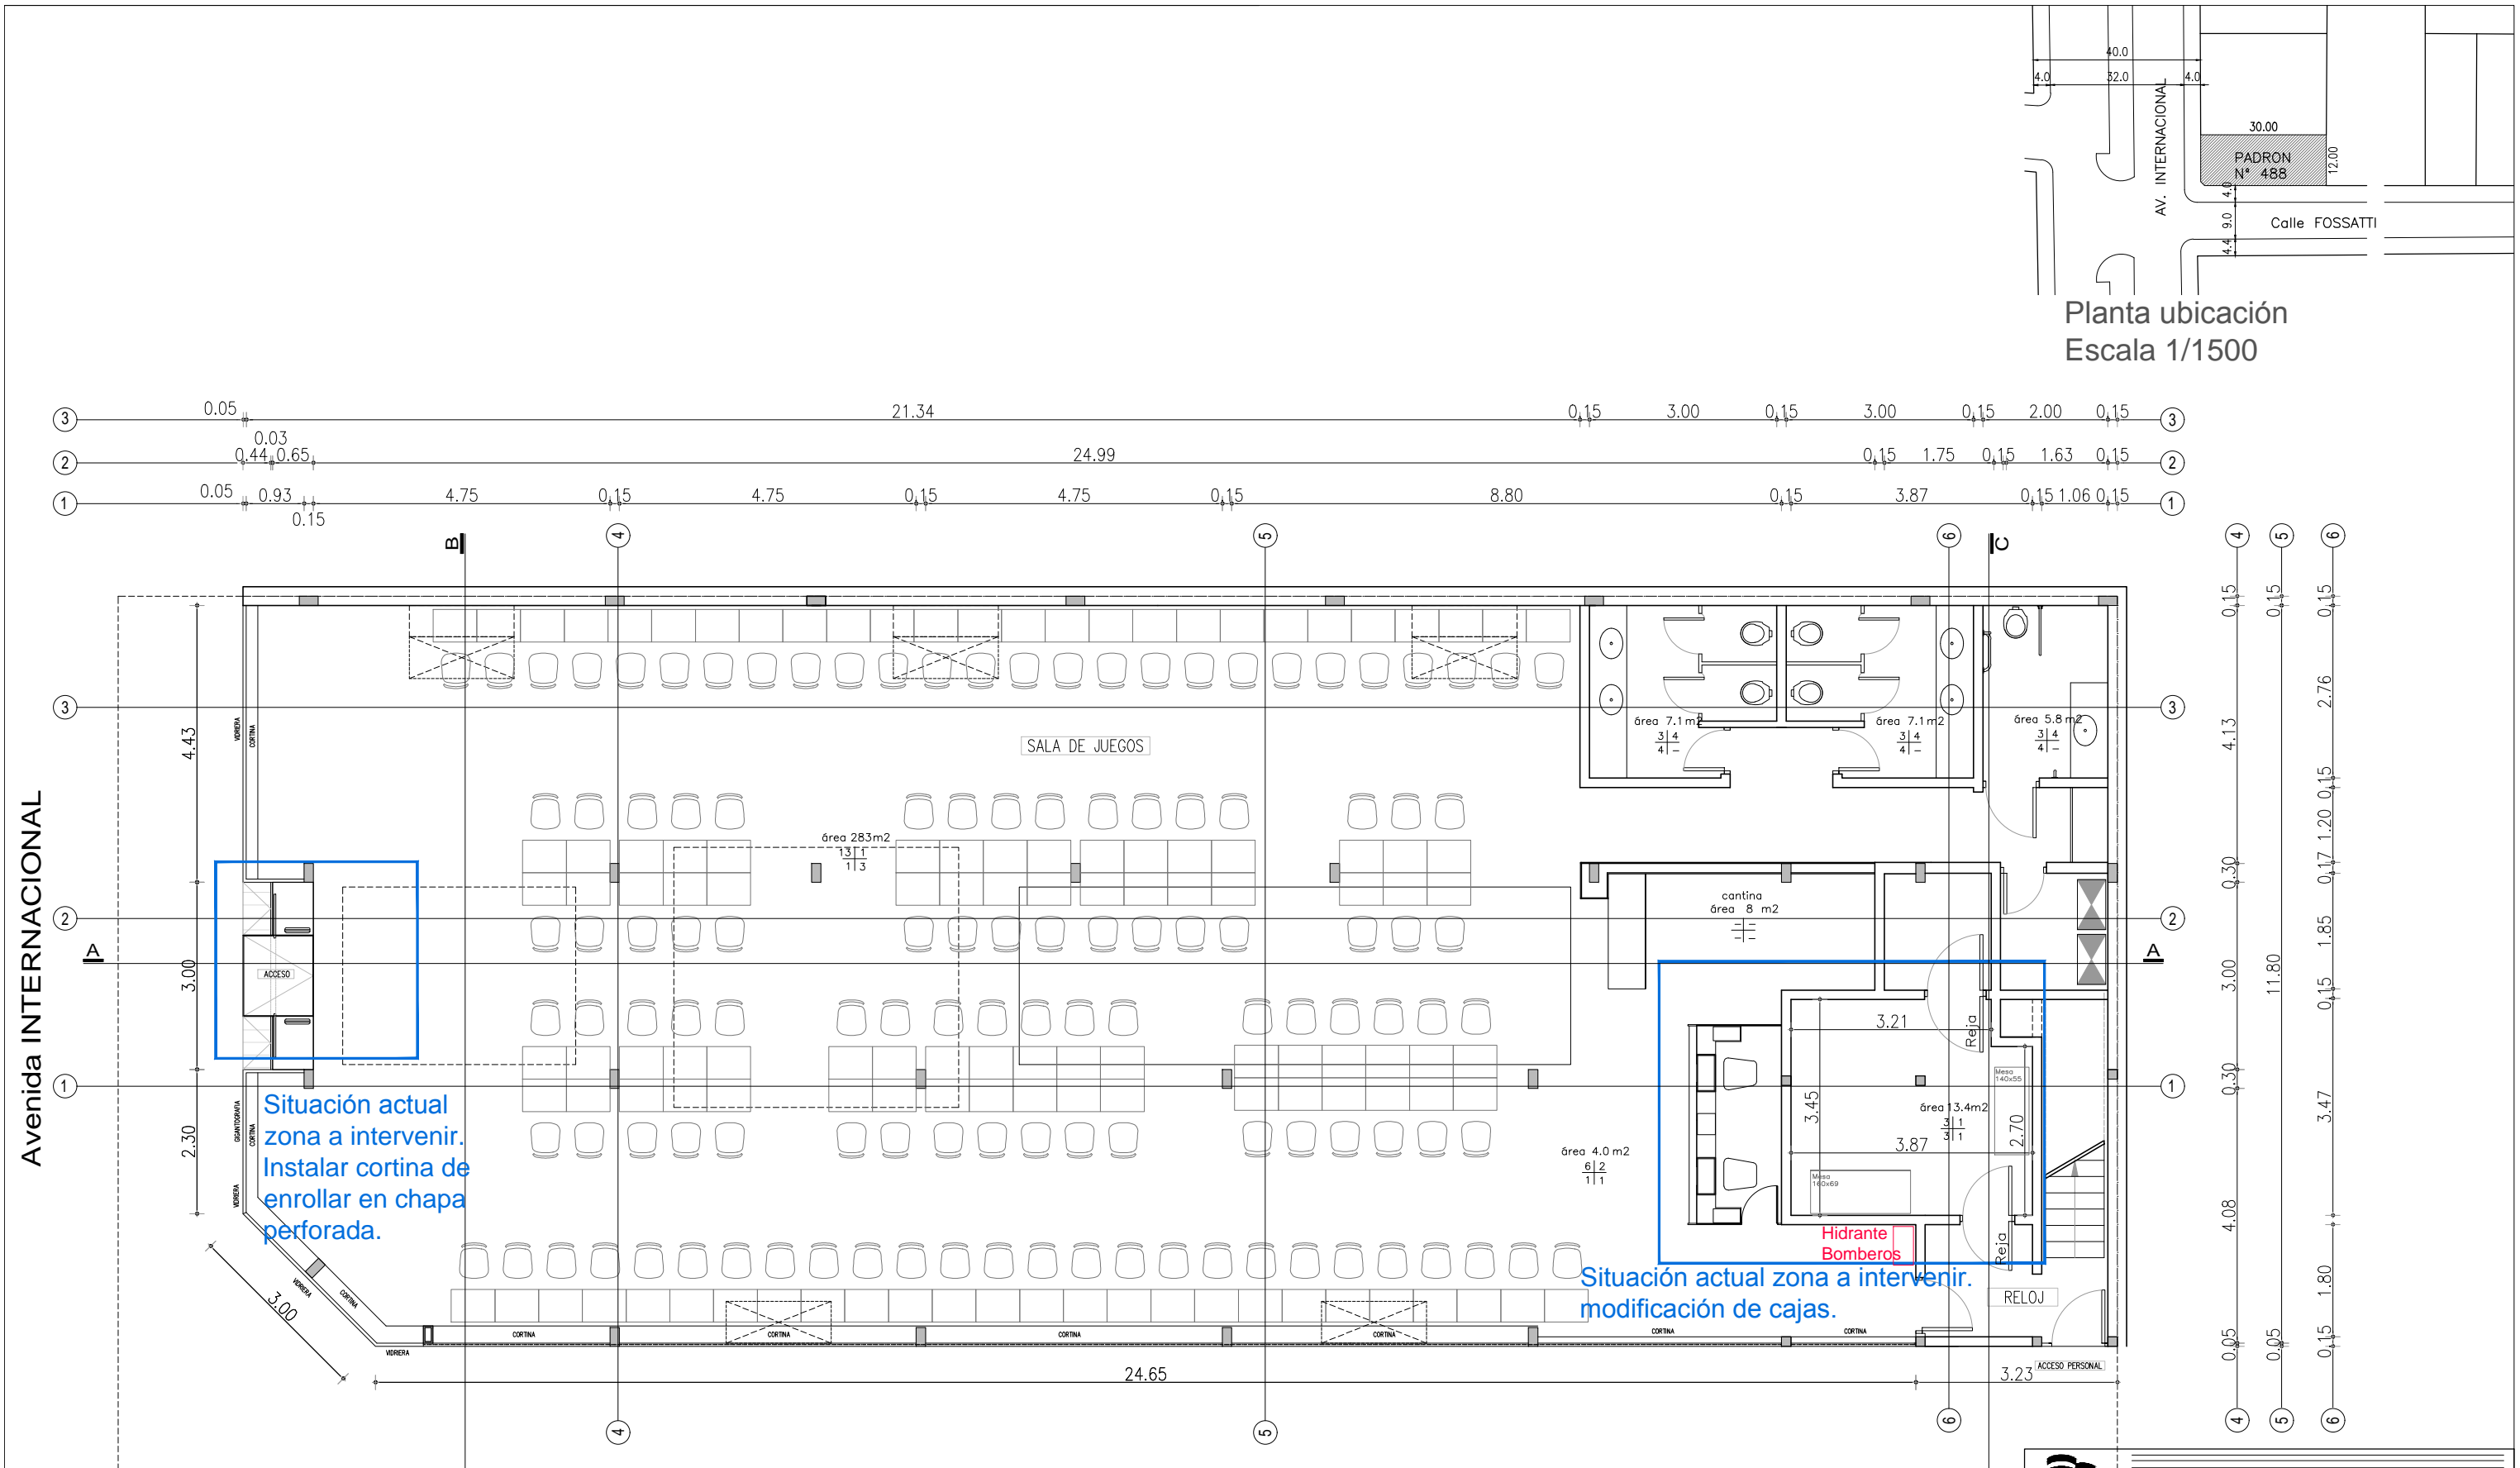

Planta ubicación  
Escala 1/1500

Planta baja  
Escala 1/100

Calle FOSSATTI

Nota:  
Todas las medidas indicadas son aproximadas, los oferentes deberán rectificar o ratificar las dimensiones necesarias para la correcta ejecución de los trabajos solicitados.

 <p>DIRECCION GENERAL DE CASINOS DEL ESTADO - DEPARTAMENTO DE ARQUITECTURA</p>	
<b>Sala de esparcimiento Chuy</b>	
DESTINO:	Reforma cajas
UBICACION:	Fossatti esquina Avenida Internacional - Chuy
PLANO:	Planta Baja
ESCALA:	1/100
FECHA:	04-06-18
AREA:	
TECNICO:	Ar. Lucas Schevzov
L01	