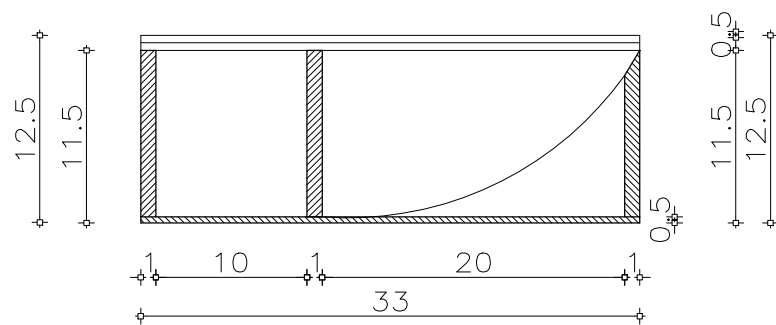

Planta cajón de billetes MB04  
Escala 1/5

Perspectiva general  
Cajón de billetes MB04  
Escala 1/5

CAJON DE BILLETES CONSTRUIDO EN MADERA MACIZA DE 1CM CON TAPA EN MDF MELAMINICO 3mm CON TRANCA Y CERRADURA

Corte  
Cajón de billetes MB04  
Escala 1/5

Imágenes de referencia:

Se realizarán dos cajones, el primero MB03 es un cajón común con rieles metálicos de buena calidad que se amura al mueble de caja. El segundo cajón MB04 es un cajón que se mete dentro del primero y es el que tiene la división para alojar billetes y monedas. Las fotos de referencia que se exponen corresponden al cajón de billetes del Casino Colonia.

		DIRECCION GENERAL DE CASINOS DEL ESTADO – DEPARTAMENTO DE ARQUITECTURA	
Sala de esparcimiento Chuy			
DESTINO:		Reforma de cajas	
UBICACION:		Av. Internacional esq. Fossatti - chuy	
PLANO:		Cajón de billetes MB04	LAMINA:
ESCALA:	1/5	FECHA:	04-06-18
AREA:	--M2	L14	
TECNICO: Arq. Lucas Schvezov			