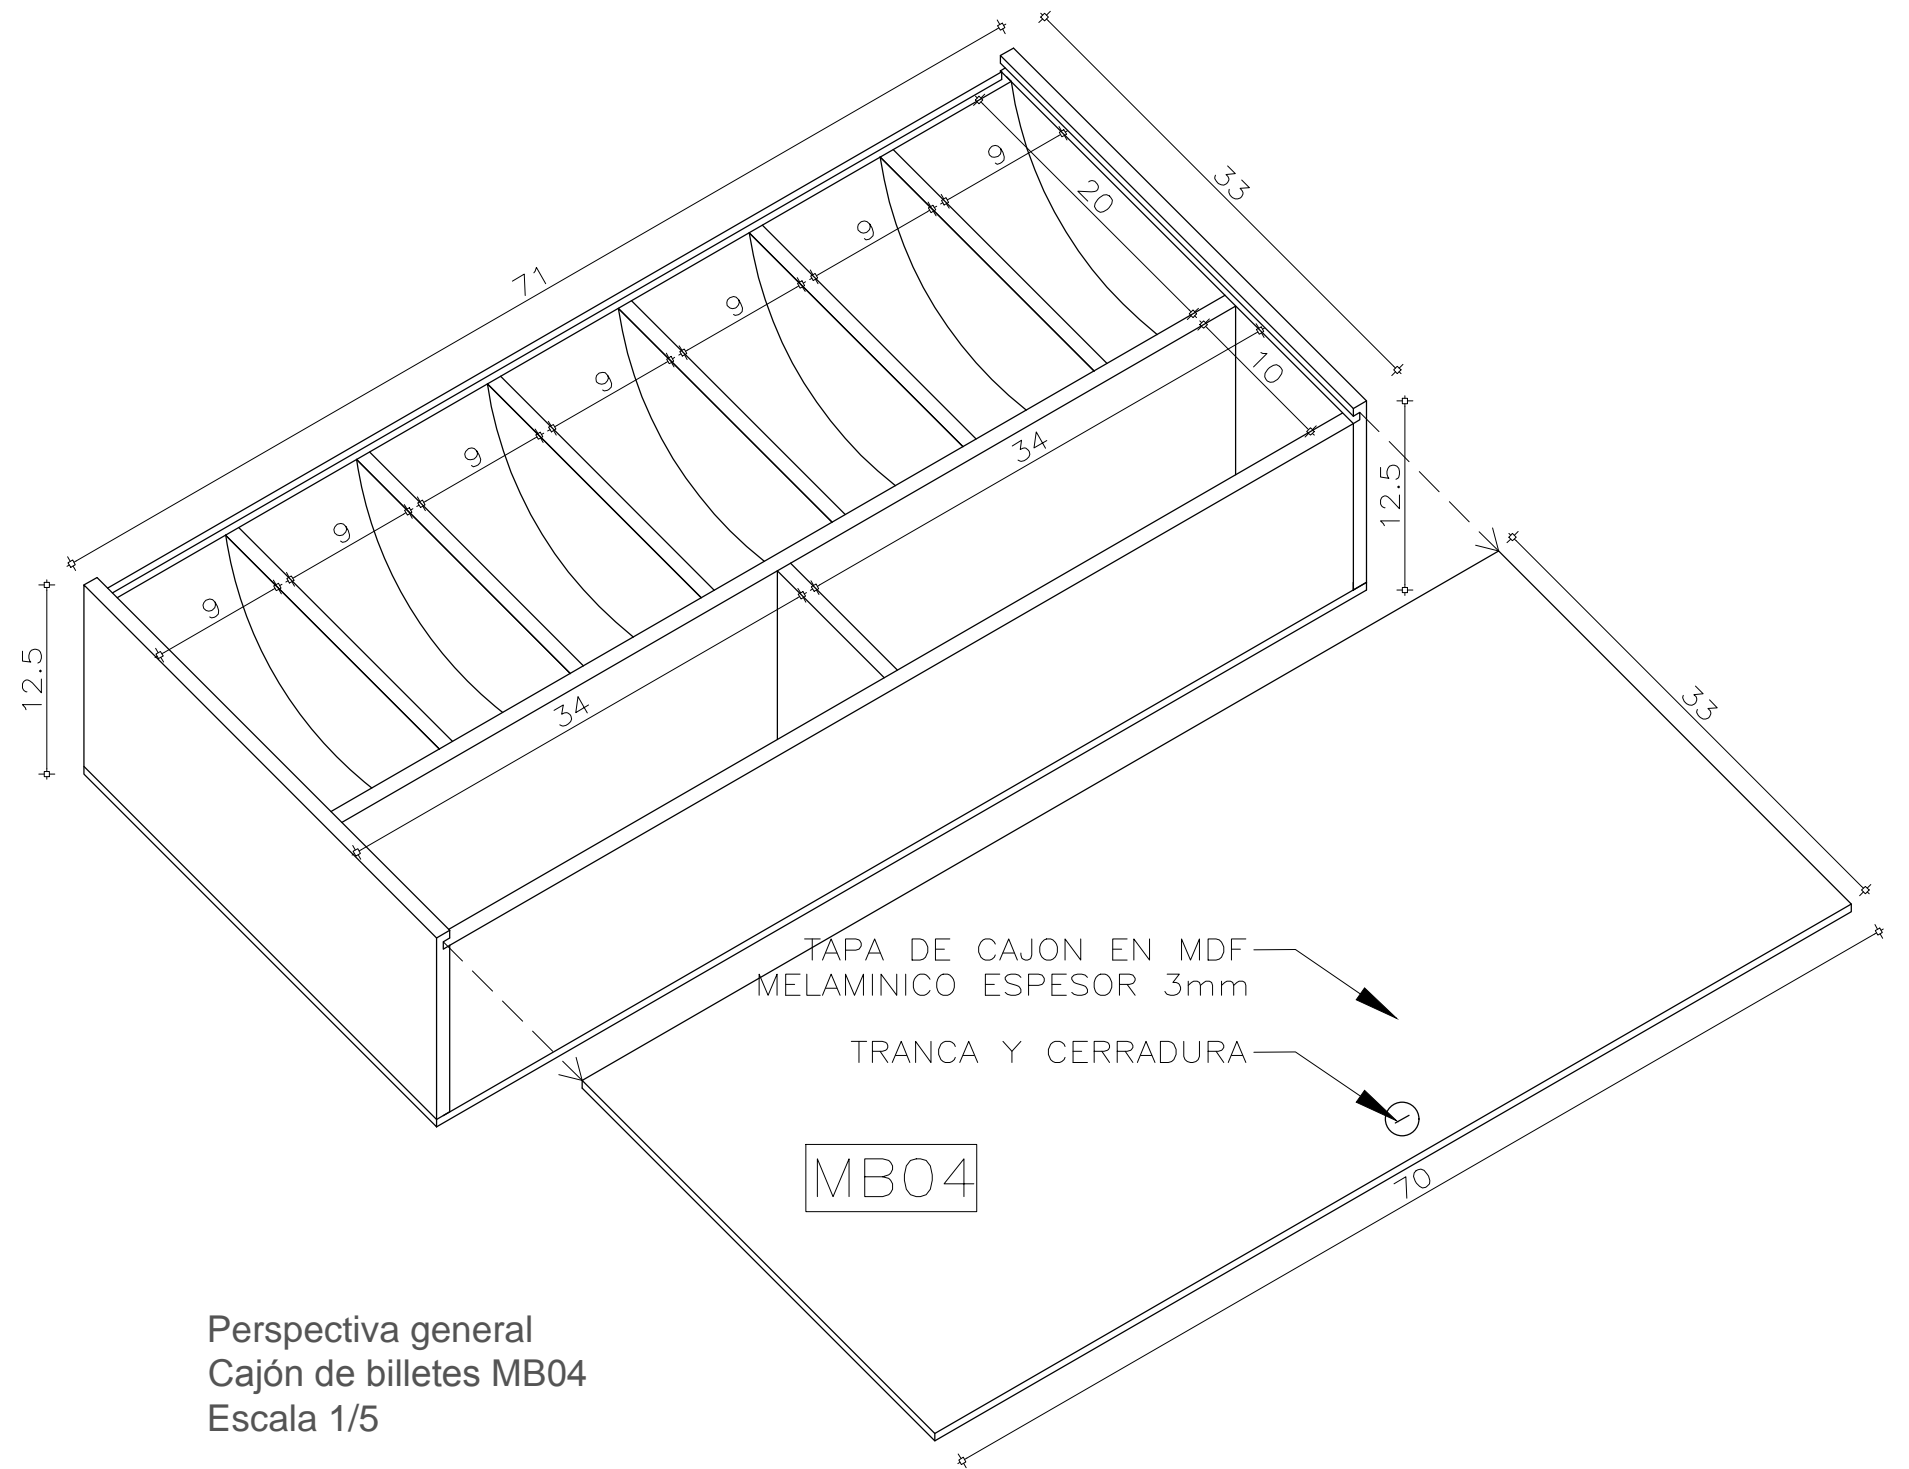

Planta cajón de billetes MB04  
Escala 1/5

Perspectiva general  
Cajón de billetes MB04  
Escala 1/5

CAJON DE BILLETES CONSTRUIDO EN MADERA MACIZA DE 1CM CON TAPA EN MDF MELAMINICO 3mm CON TRANCA Y CERRADURA

Corte  
Cajón de billetes MB04  
Escala 1/5

Imágenes de referencia:

Se realizarán dos cajones, el primero MB03 es un cajón común con rieles metálicos de buena calidad que se amura al mueble de caja. El segundo cajón MB04 es un cajón que se mete dentro del primero y es el que tiene la división para alojar billetes y monedas. Las fotos de referencia que se exponen corresponden al cajón de billetes del Casino Colonia.

		DIRECCION GENERAL DE CASINOS DEL ESTADO – DEPARTAMENTO DE ARQUITECTURA	
Sala de esparcimiento Chuy			
DESTINO:		Reforma de cajas	
UBICACION:		Av. Internacional esq. Fossatti - chuy	
PLANO:		Cajón de billetes MB04	LAMINA:
ESCALA:	1/5	FECHA:	04-06-18
AREA:	--M2	L14	
TECNICO: Arq. Lucas Schvezov			