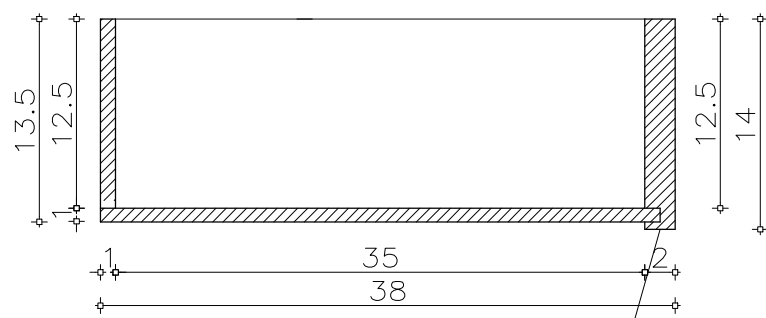

Planta cajón MB03  
Escala 1/5

FONDO DEL CAJÓN EN MDF  
MELAMINICO

CAJÓN CONSTRUIDO EN MADERA MACIZA  
CON RIELES METÁLICOS EN BASE A  
RULEMANES (SE PRETENDE BUENA CALIDAD)

Corte cajón MB03  
Escala 1/5

Perspectiva general  
de cajón MB03  
Escala 1/5

Imágenes de referencia:

Se realizarán dos cajones, el primero MB03 es un cajón común con rieles metálicos de buena calidad que se amura al mueble de caja. El segundo cajón MB04 es un cajón que se mete dentro del primero y es el que tiene la división para alojar billetes y monedas. Las fotos de referencia que se exponen corresponden al cajón de billetes del Casino Colonia.

		DIRECCION GENERAL DE CASINOS DEL ESTADO - DEPARTAMENTO DE ARQUITECTURA	
<b>Sala de esparcimiento Chuy</b>			
DESTINO:		Reforma de cajas	
UBICACION:		Av. Internacional esq. Fossatti - chuy	
PLANO:		Cajón para portar cajon de billetes	LAMINA:
ESCALA: 1/5	FECHA: 04-06-18	AREA: --M2	<b>L13</b>
TECNICO: Arq. Lucas Schevzov			