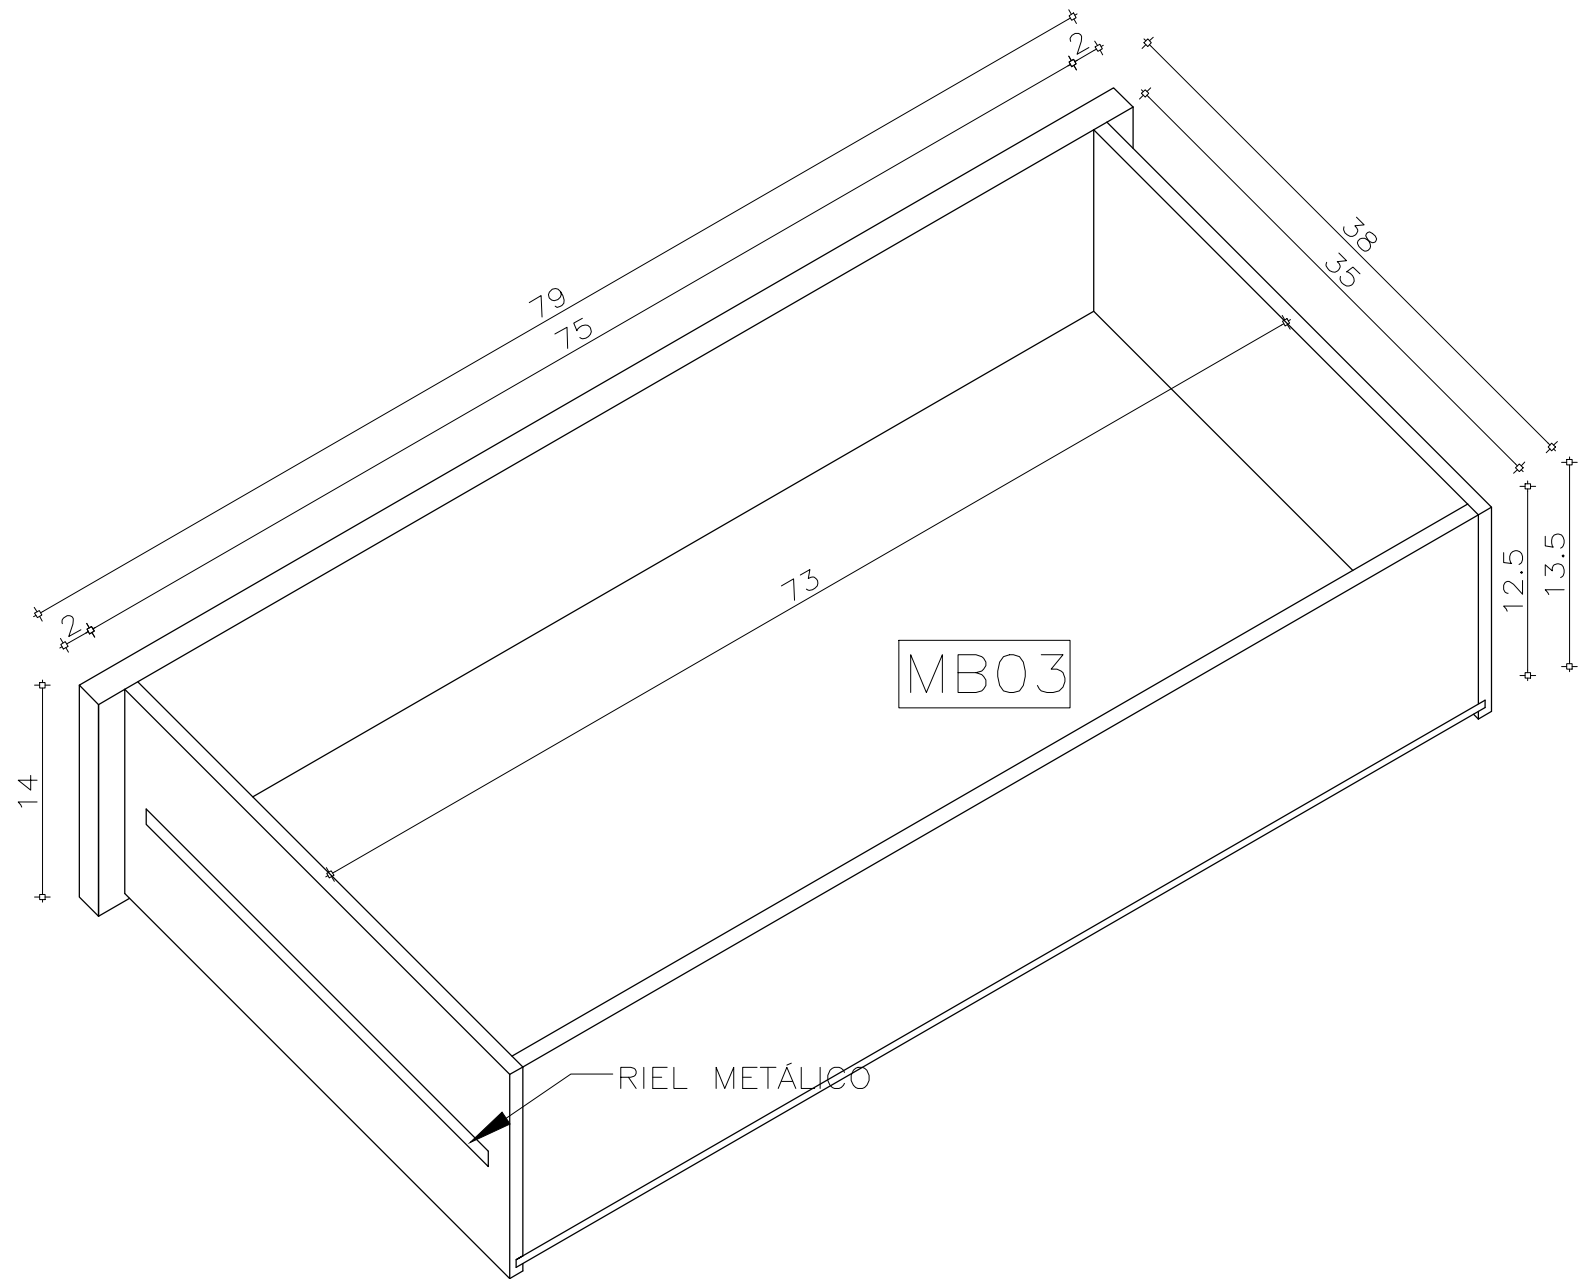

Planta cajón MB03  
Escala 1/5

FONDO DEL CAJÓN EN MDF  
MELAMINICO

CAJÓN CONSTRUIDO EN MADERA MACIZA  
CON RIELES METÁLICOS EN BASE A  
RULEMANES (SE PRETENDE BUENA CALIDAD)

Corte cajón MB03  
Escala 1/5

Perspectiva general  
de cajón MB03  
Escala 1/5

Imágenes de referencia:

Se realizarán dos cajones, el primero MB03 es un cajón común con rieles metálicos de buena calidad que se amura al mueble de caja. El segundo cajón MB04 es un cajón que se mete dentro del primero y es el que tiene la división para alojar billetes y monedas. Las fotos de referencia que se exponen corresponden al cajón de billetes del Casino Colonia.

		DIRECCION GENERAL DE CASINOS DEL ESTADO - DEPARTAMENTO DE ARQUITECTURA	
<b>Sala de esparcimiento Chuy</b>			
DESTINO:		Reforma de cajas	
UBICACION:		Av. Internacional esq. Fossatti - chuy	
PLANO:		Cajón para portar cajon de billetes	LAMINA:
ESCALA: 1/5	FECHA: 04-06-18	AREA: --M2	<b>L13</b>
TECNICO: Arq. Lucas Schevzov			