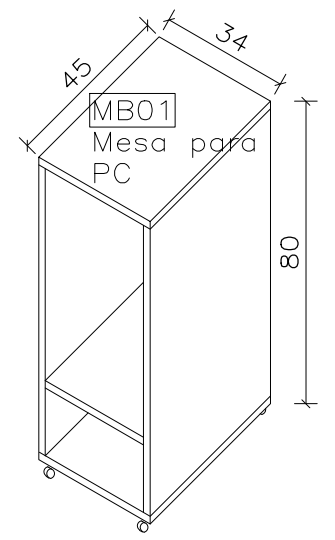

Perspectiva general de cajas
Escala 1/20

Nota:
Todas las medidas indicadas son aproximadas, los oferentes deberán rectificar o ratificar las dimensiones necesarias para la correcta ejecución de los trabajos solicitados.

Mueble MB01
Mueble móvil porta PC con cuatro ruedas giratorias. Pasa cables en PVC de 6cm de diámetro en fondo.

Mueble MB02
Mesa auxiliar para impresora Pasa cables en PVC de 6cm de diámetro en fondo.

Sala de esparcimiento Chuy				
DESTINO:	Reforma de cajas			
UBICACION:	Av. Internacional esq. Fossatti - chuy			
PLANO:	Detalles	LAMINA:	L12	
ESCALA:	1/50	FECHA:		04-06-18
TECNICO:	Arq. Lucas Schvezov			AREA: