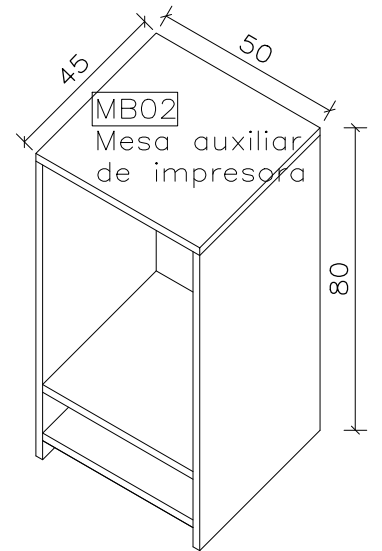

Perspectiva general de cajas
Escala 1/20

Nota:
Todas las medidas indicadas son aproximadas, los oferentes deberán rectificar o ratificar las dimensiones necesarias para la correcta ejecución de los trabajos solicitados.

Mueble MB01
Mueble móvil porta PC con cuatro ruedas giratorias. Pasa cables en PVC de 6cm de diámetro en fondo.

Mueble MB02
Mesa auxiliar para impresora Pasa cables en PVC de 6cm de diámetro en fondo.

Sala de esparcimiento Chuy				
DESTINO:	Reforma de cajas			
UBICACION:	Av. Internacional esq. Fossatti - chuy			
PLANO:	Detalles	LAMINA:	L12	
ESCALA:	1/50	FECHA:		04-06-18
TECNICO:	Arq. Lucas Schvezov			AREA: