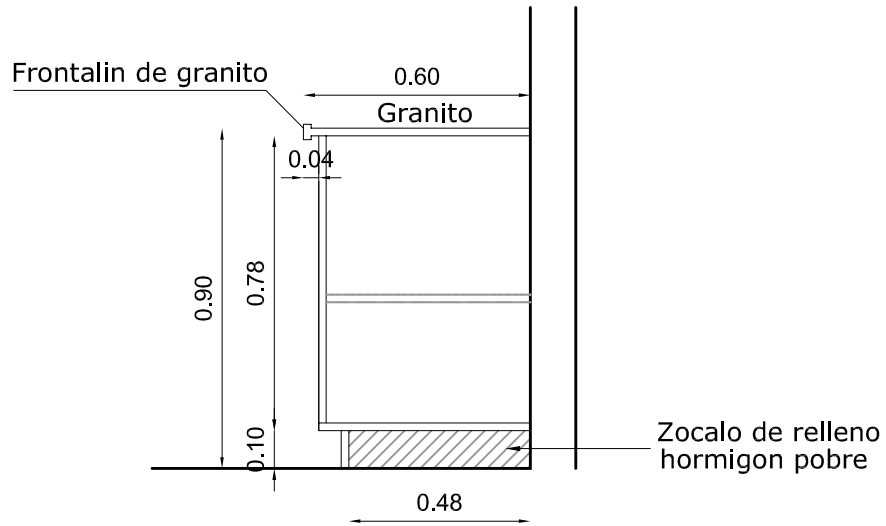

MESADA Y MUEBLE DE COCINA

OBRA: REFACCIONES
BAÑOS BHU
SUCURSAL MELO

PLANTA ALTA
SECTOR COCINA

ESCALA: 1/20

CORTE

VISTA LATERAL

TODAS LAS MEDIDAS SE RECTIFICARAN EN OBRA

jose miguel
estudio
email