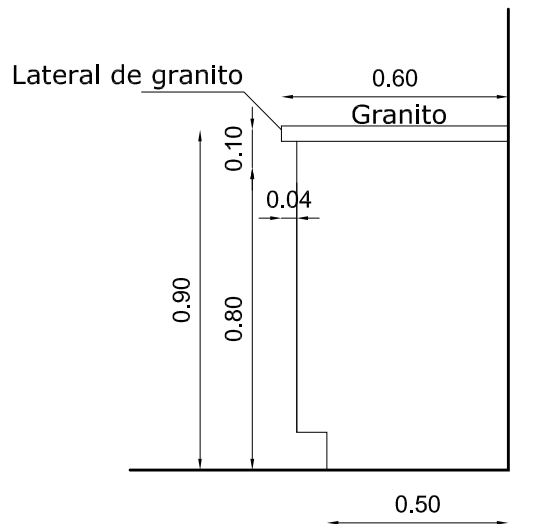

MESADA Y MUEBLE DE COCINA

OBRA: REFACCIONES
BAÑOS BHU
SUCURSAL MELO

PLANTA ALTA
SECTOR COCINA

ESCALA: 1/20

CORTE

VISTA LATERAL

TODAS LAS MEDIDAS SE RECTIFICARAN EN OBRA

jose miguel
estudio
email