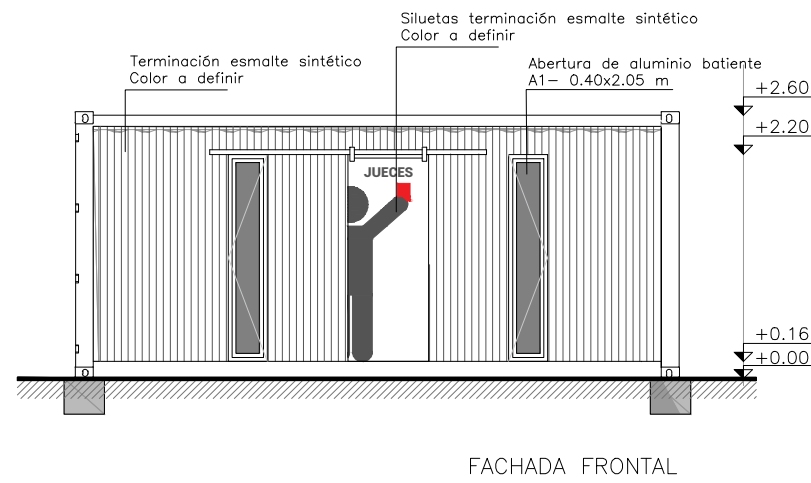

POLIDEPORTIVO ZONA NORTE | CONTENEDOR DE 20 PIES

CONTENEDOR VESTUARIO DE JUECES

Equipo Técnico
PAYLANA

POLIDEPORTIVO

Lámina:

A03

Ubicación:
Área:

POLIDEPORTIVO - PAYSANDÚ
DEPARTAMENTO DE OBRAS

Escala:

1.75

Fecha:

11/04/2024

Plano:

DETALLE CONTENEDORES