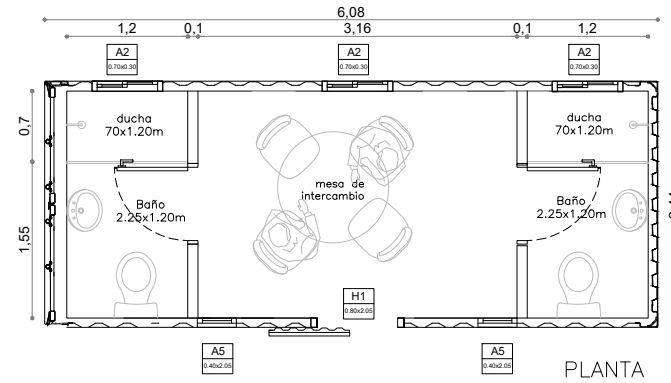

POLIDEPORTIVO ZONA NORTE | CONTENEDOR DE 20 PIES

CONTENEDOR VESTUARIO DE JUECES

Equipo Técnico
PAYLANA

POLIDEPORTIVO

Lámina:

A03

Ubicación:
Área:

POLIDEPORTIVO - PAYSANDÚ
DEPARTAMENTO DE OBRAS

Escala:

1.75

Fecha:

11/04/2024

Plano:

DETALLE CONTENEDORES