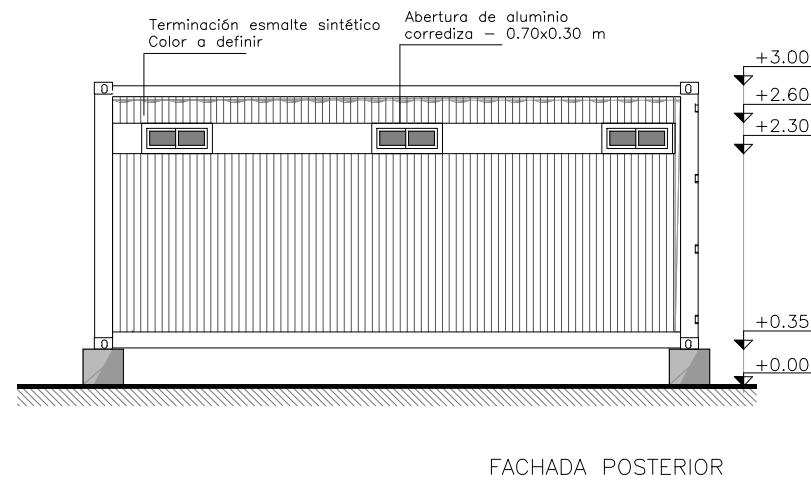

POLIDEPORTIVO ZONA NORTE | CONTENEDOR DE 20 PIES

CONTENEDOR VESTUARIO DE JUECES

Equipo Técnico
PAYLANA

POLIDEPORTIVO

Lámina:

A03

Ubicación:
Área:

POLIDEPORTIVO - PAYSANDÚ
DEPARTAMENTO DE OBRAS

Escala:

1.75

Fecha:

11/04/2024

Plano:

DETALLE CONTENEDORES