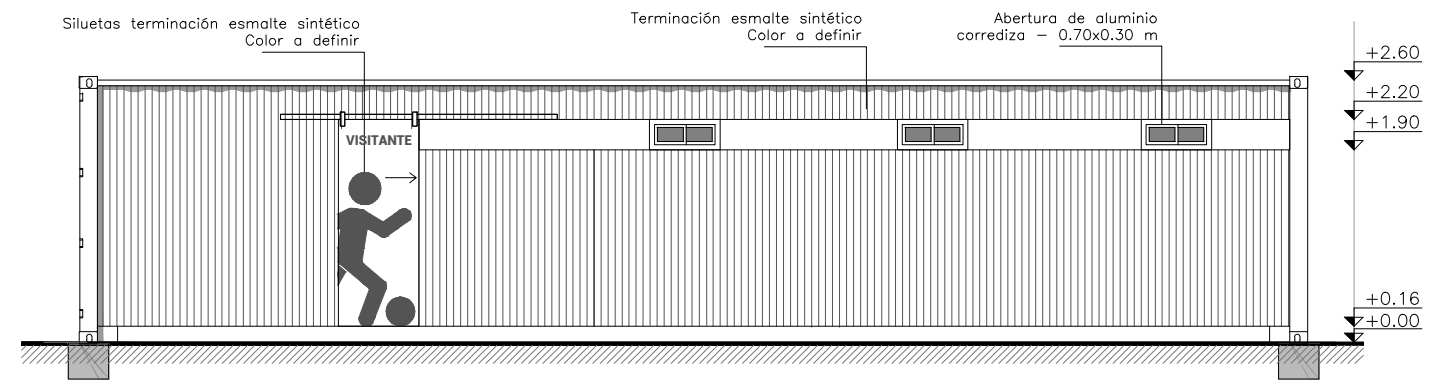

POLIDEPORTIVO ZONA NORTE | CONTENEDORES DE 40 PIES

CONTENEDORES VESTUARIOS ESTADIO BABY FÚTBOL

PLANTA

FACHADA FRONTAL VESTUARIOS LOCAL

FACHADA FRONTAL VESTUARIOS VISITANTES

FACHADA POSTERIOR

Equipo Técnico
PAYLANA

POLIDEPORTIVO	Escala: 1.75	Fecha: 11/04/2024
Límina: A02	Plano: DETALLE CONTENEDORES	
Ubicación: POLIDEPORTIVO - PAYSANDÚ		
Área: DEPARTAMENTO DE OBRAS		