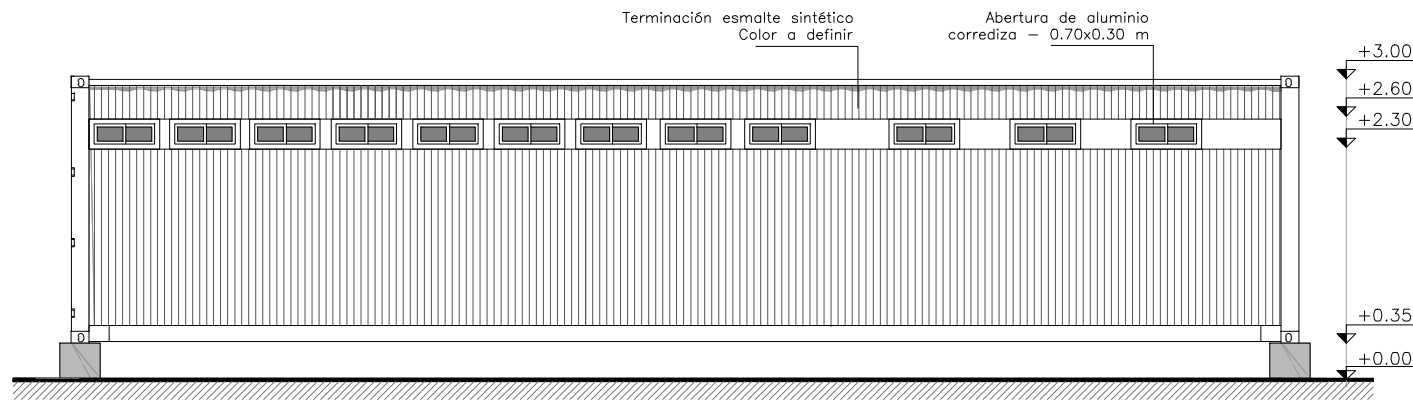

POLIDEPORTIVO ZONA NORTE | CONTENEDORES DE 40 PIES

CONTENEDORES VESTUARIOS ESTADIO BABY FÚTBOL

PLANTA

FACHADA FRONTAL VESTUARIOS LOCAL

FACHADA FRONTAL VESTUARIOS VISITANTES

FACHADA POSTERIOR

Equipo Técnico
PAYLANA

POLIDEPORTIVO	Escala: 1.75	Fecha: 11/04/2024
Límina: A02	Plano: DETALLE CONTENEDORES	
Ubicación: POLIDEPORTIVO - PAYSANDÚ		
Área: DEPARTAMENTO DE OBRAS		