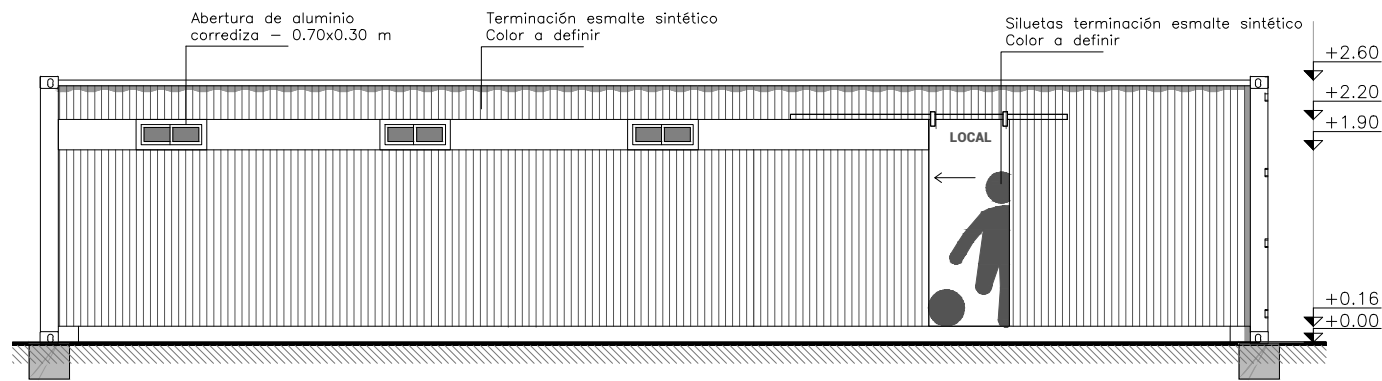

POLIDEPORTIVO ZONA NORTE | CONTENEDORES DE 40 PIES

CONTENEDORES VESTUARIOS ESTADIO BABY FÚTBOL

PLANTA

FACHADA FRONTAL VESTUARIOS LOCAL

FACHADA FRONTAL VESTUARIOS VISITANTES

FACHADA POSTERIOR

Equipo Técnico
PAYLANA

POLIDEPORTIVO	Escala: 1.75	Fecha: 11/04/2024
Límina: A02	Plano: DETALLE CONTENEDORES	
Ubicación: POLIDEPORTIVO - PAYSANDÚ		
Área: DEPARTAMENTO DE OBRAS		