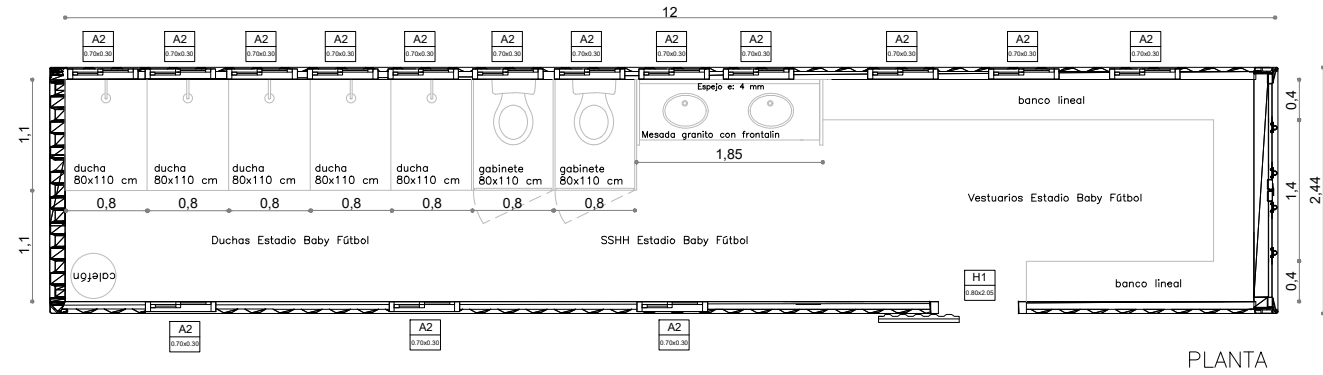

POLIDEPORTIVO ZONA NORTE | CONTENEDORES DE 40 PIES

CONTENEDORES VESTUARIOS ESTADIO BABY FÚTBOL

PLANTA

FACHADA FRONTAL VESTUARIOS LOCAL

FACHADA FRONTAL VESTUARIOS VISITANTES

FACHADA POSTERIOR

Equipo Técnico
PAYLANA

POLIDEPORTIVO	Escala: 1.75	Fecha: 11/04/2024
Límina: A02	Plano: DETALLE CONTENEDORES	
Ubicación: POLIDEPORTIVO - PAYSANDÚ		
Área: DEPARTAMENTO DE OBRAS		