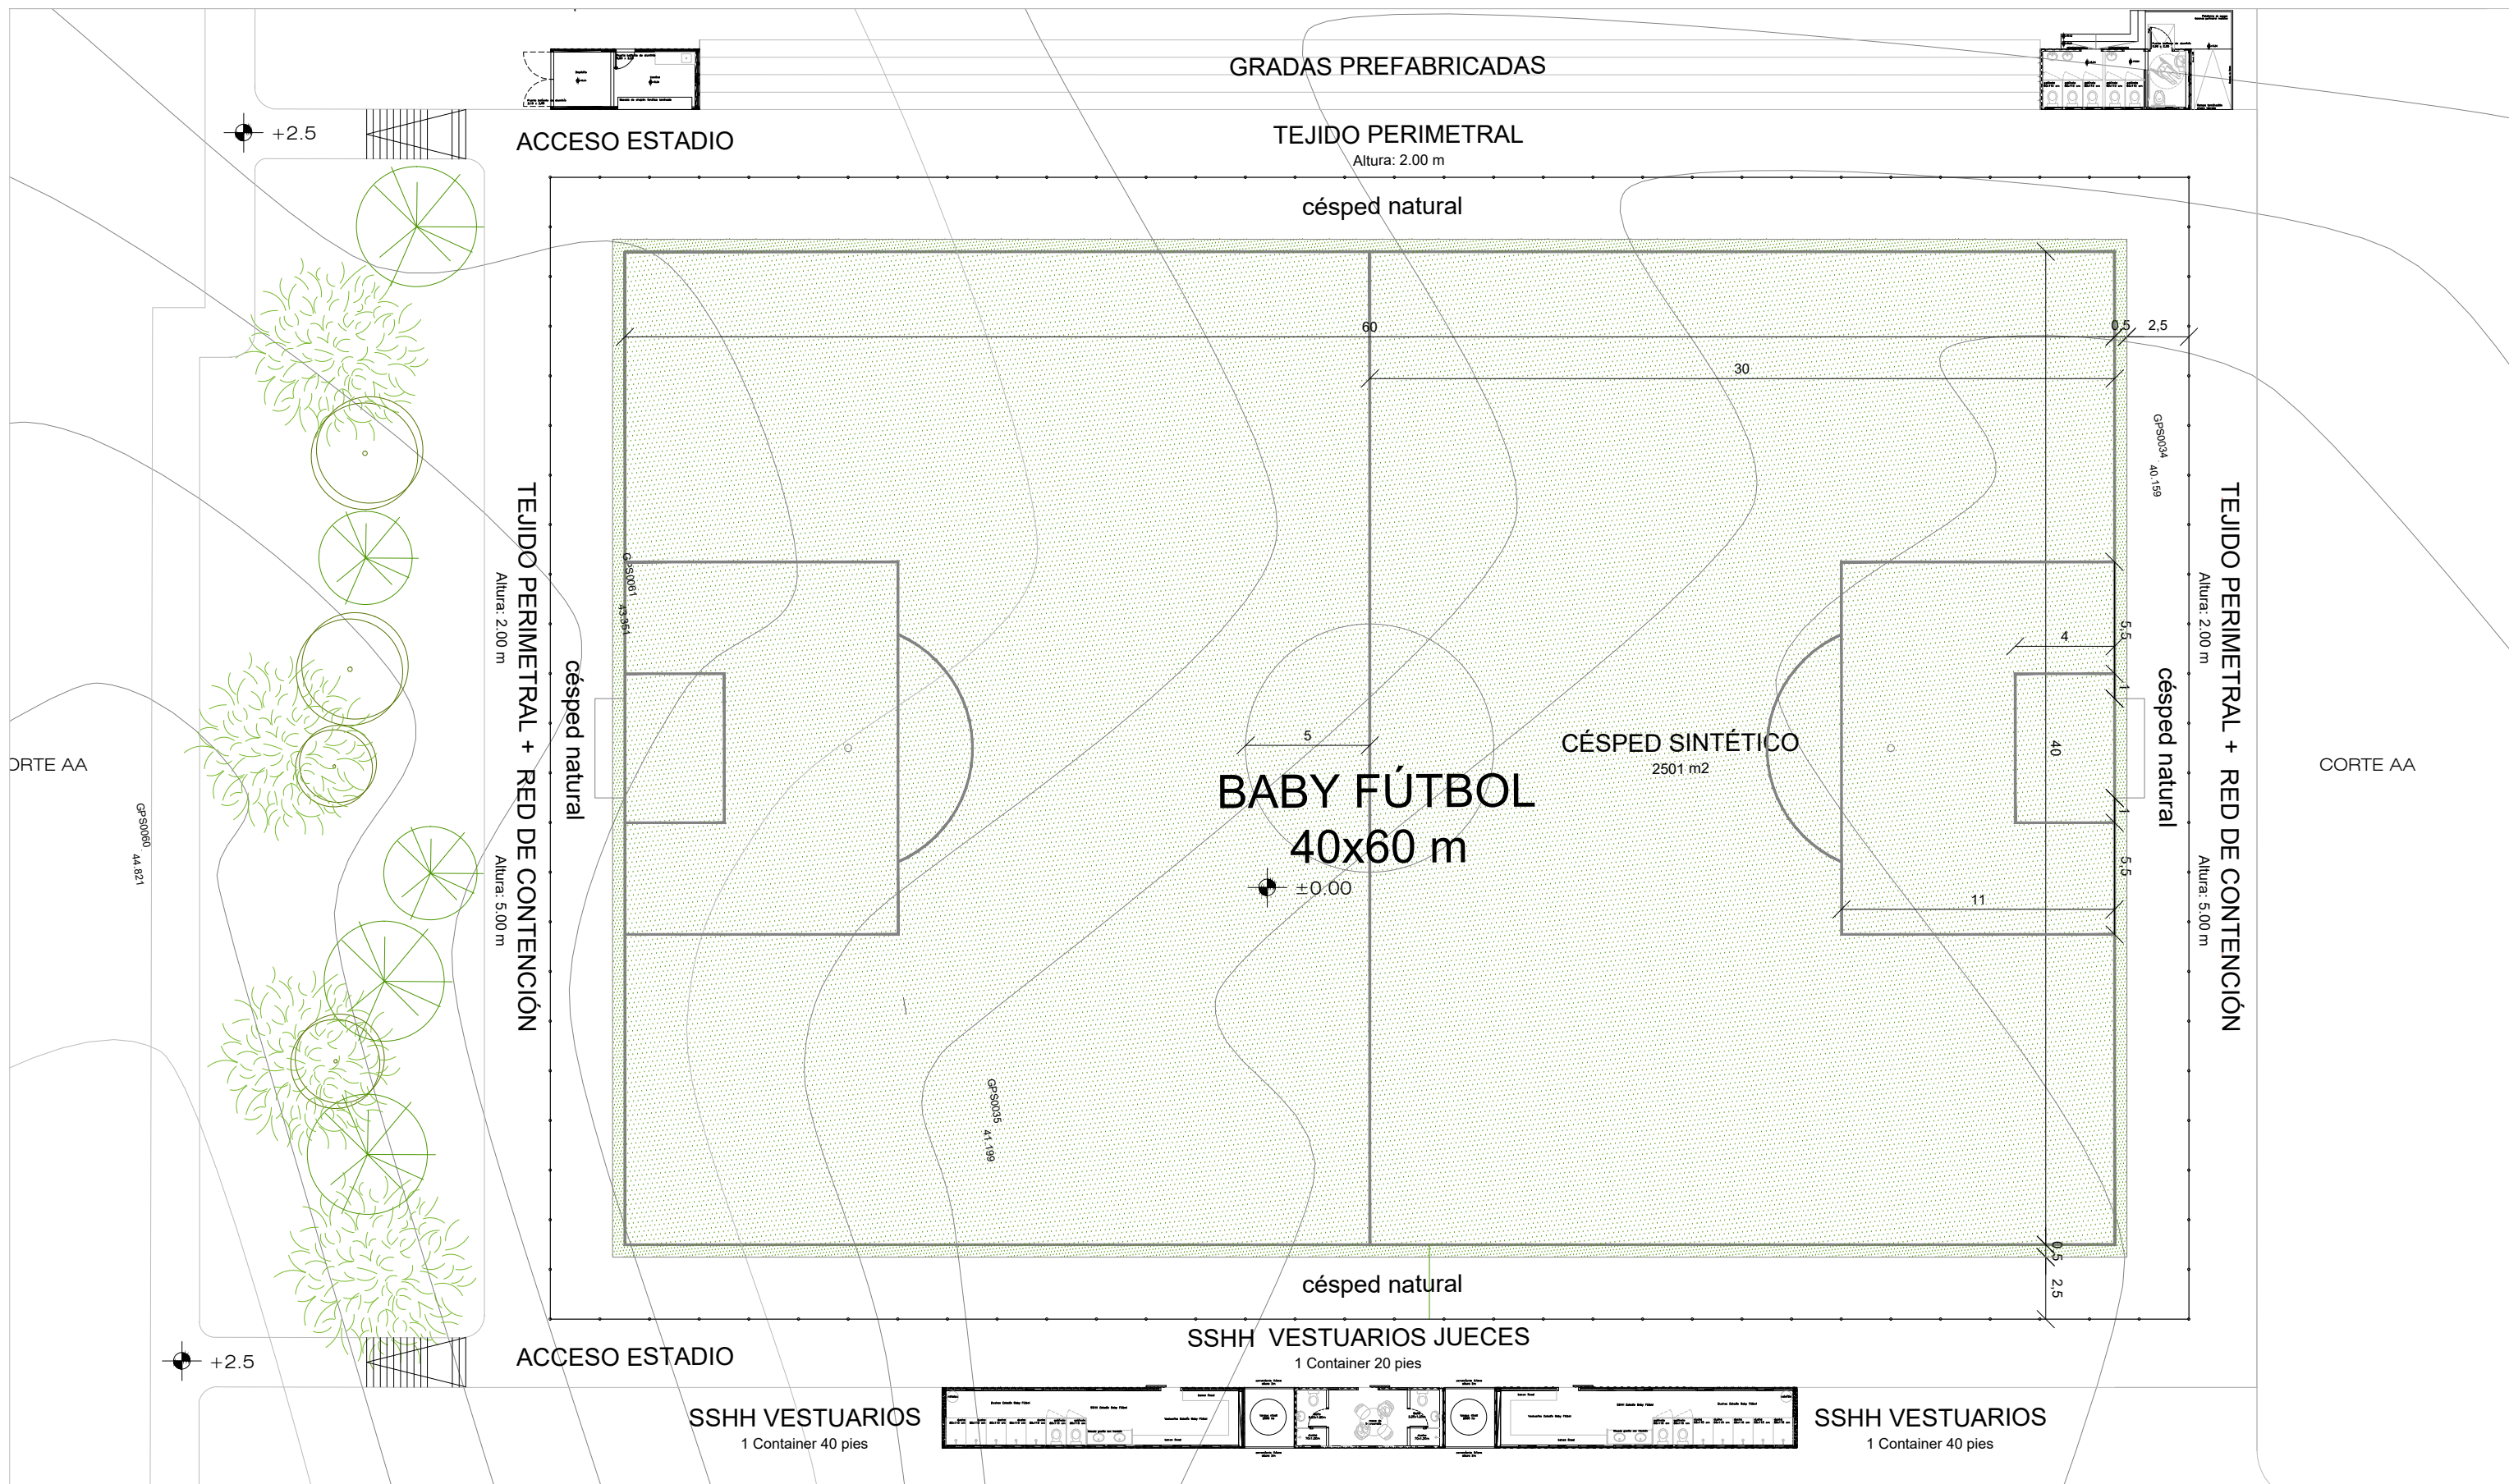

# POLIDEPORTIVO ZONA NORTE | ESTADIO BABY FÚTBOL

<b>POLIDEPORTIVO</b>	Escala: 1.250	Fecha: 11/04/2024
Lámina: <b>U01</b>	Plano: PLANTA DE ALBAÑILERÍA	
Equipo Técnico: PAYLANA	Ubicación: POLIDEPORTIVO - PAYSANDÚ	
	Área: DEPARTAMENTO DE OBRAS	