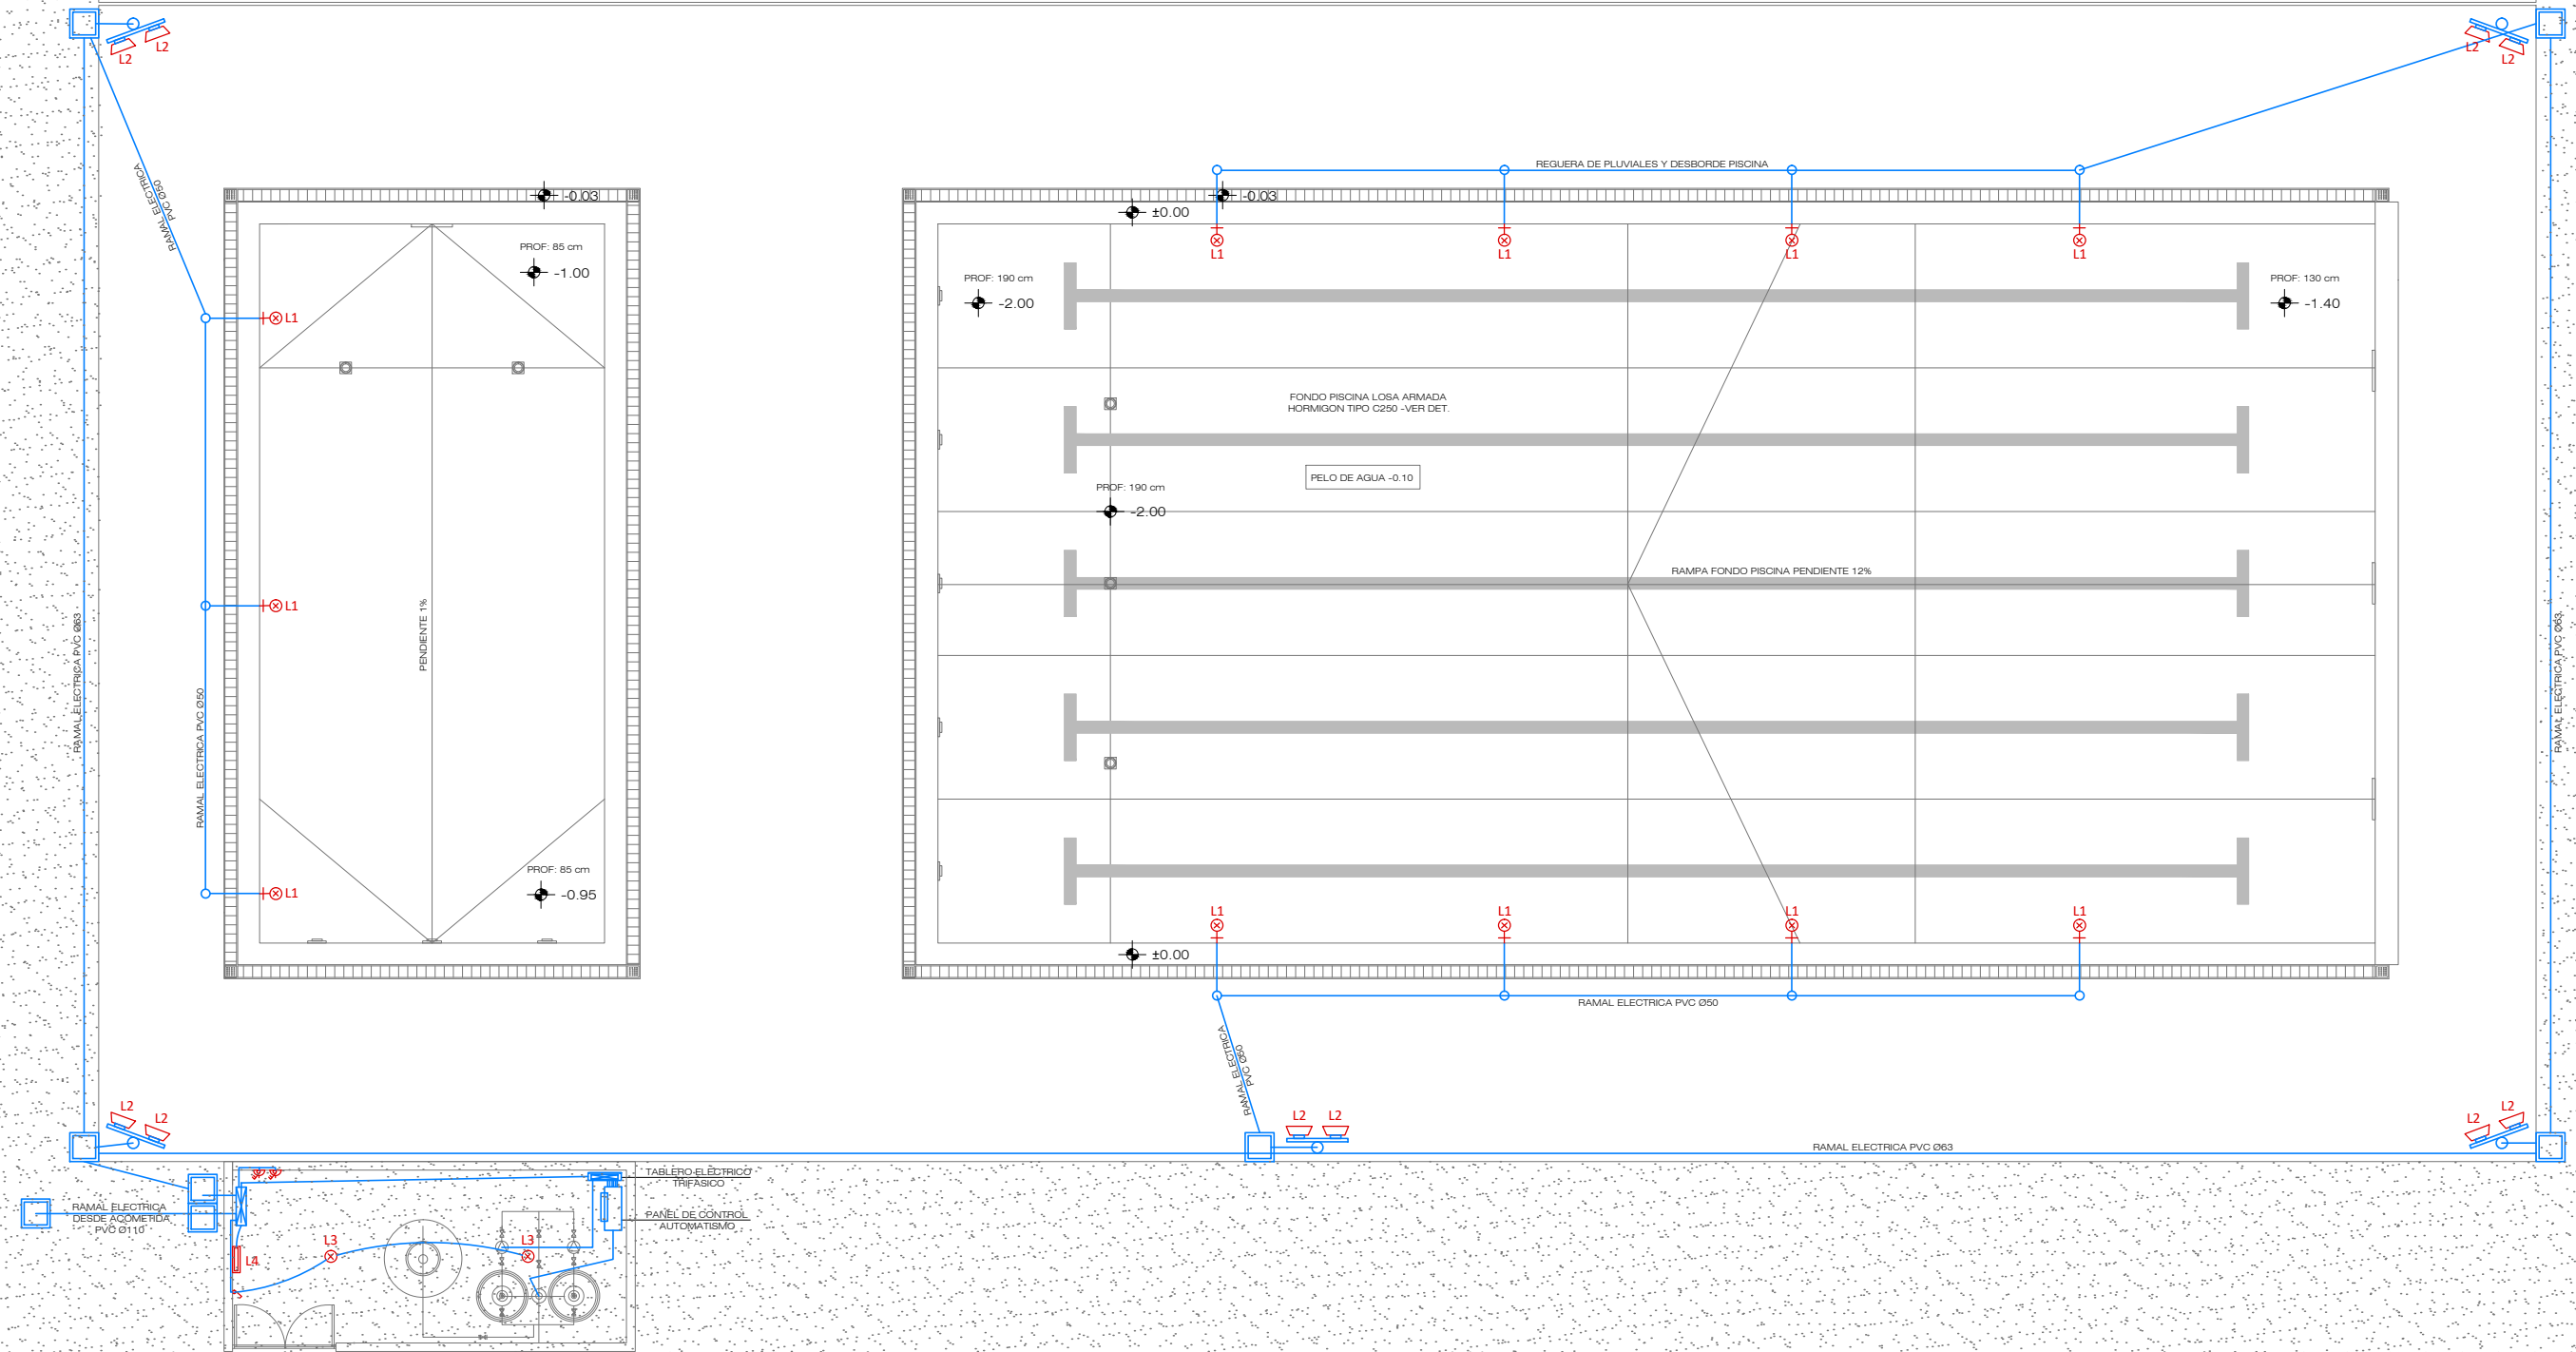

POLIDEPORTIVO ZONA NORTE | PISCINA

Equipo Técnico
PAYLANA

PISCINA		Escala: 1.100	Fecha: 09/01/2024
Límite: ELO1	Plano: PLANTA GRAL		
Ubicación: POLIDEPORTIVO ZONA NORTE - PAYSANDÚ			
Área: DEPARTAMENTO DE OBRAS			