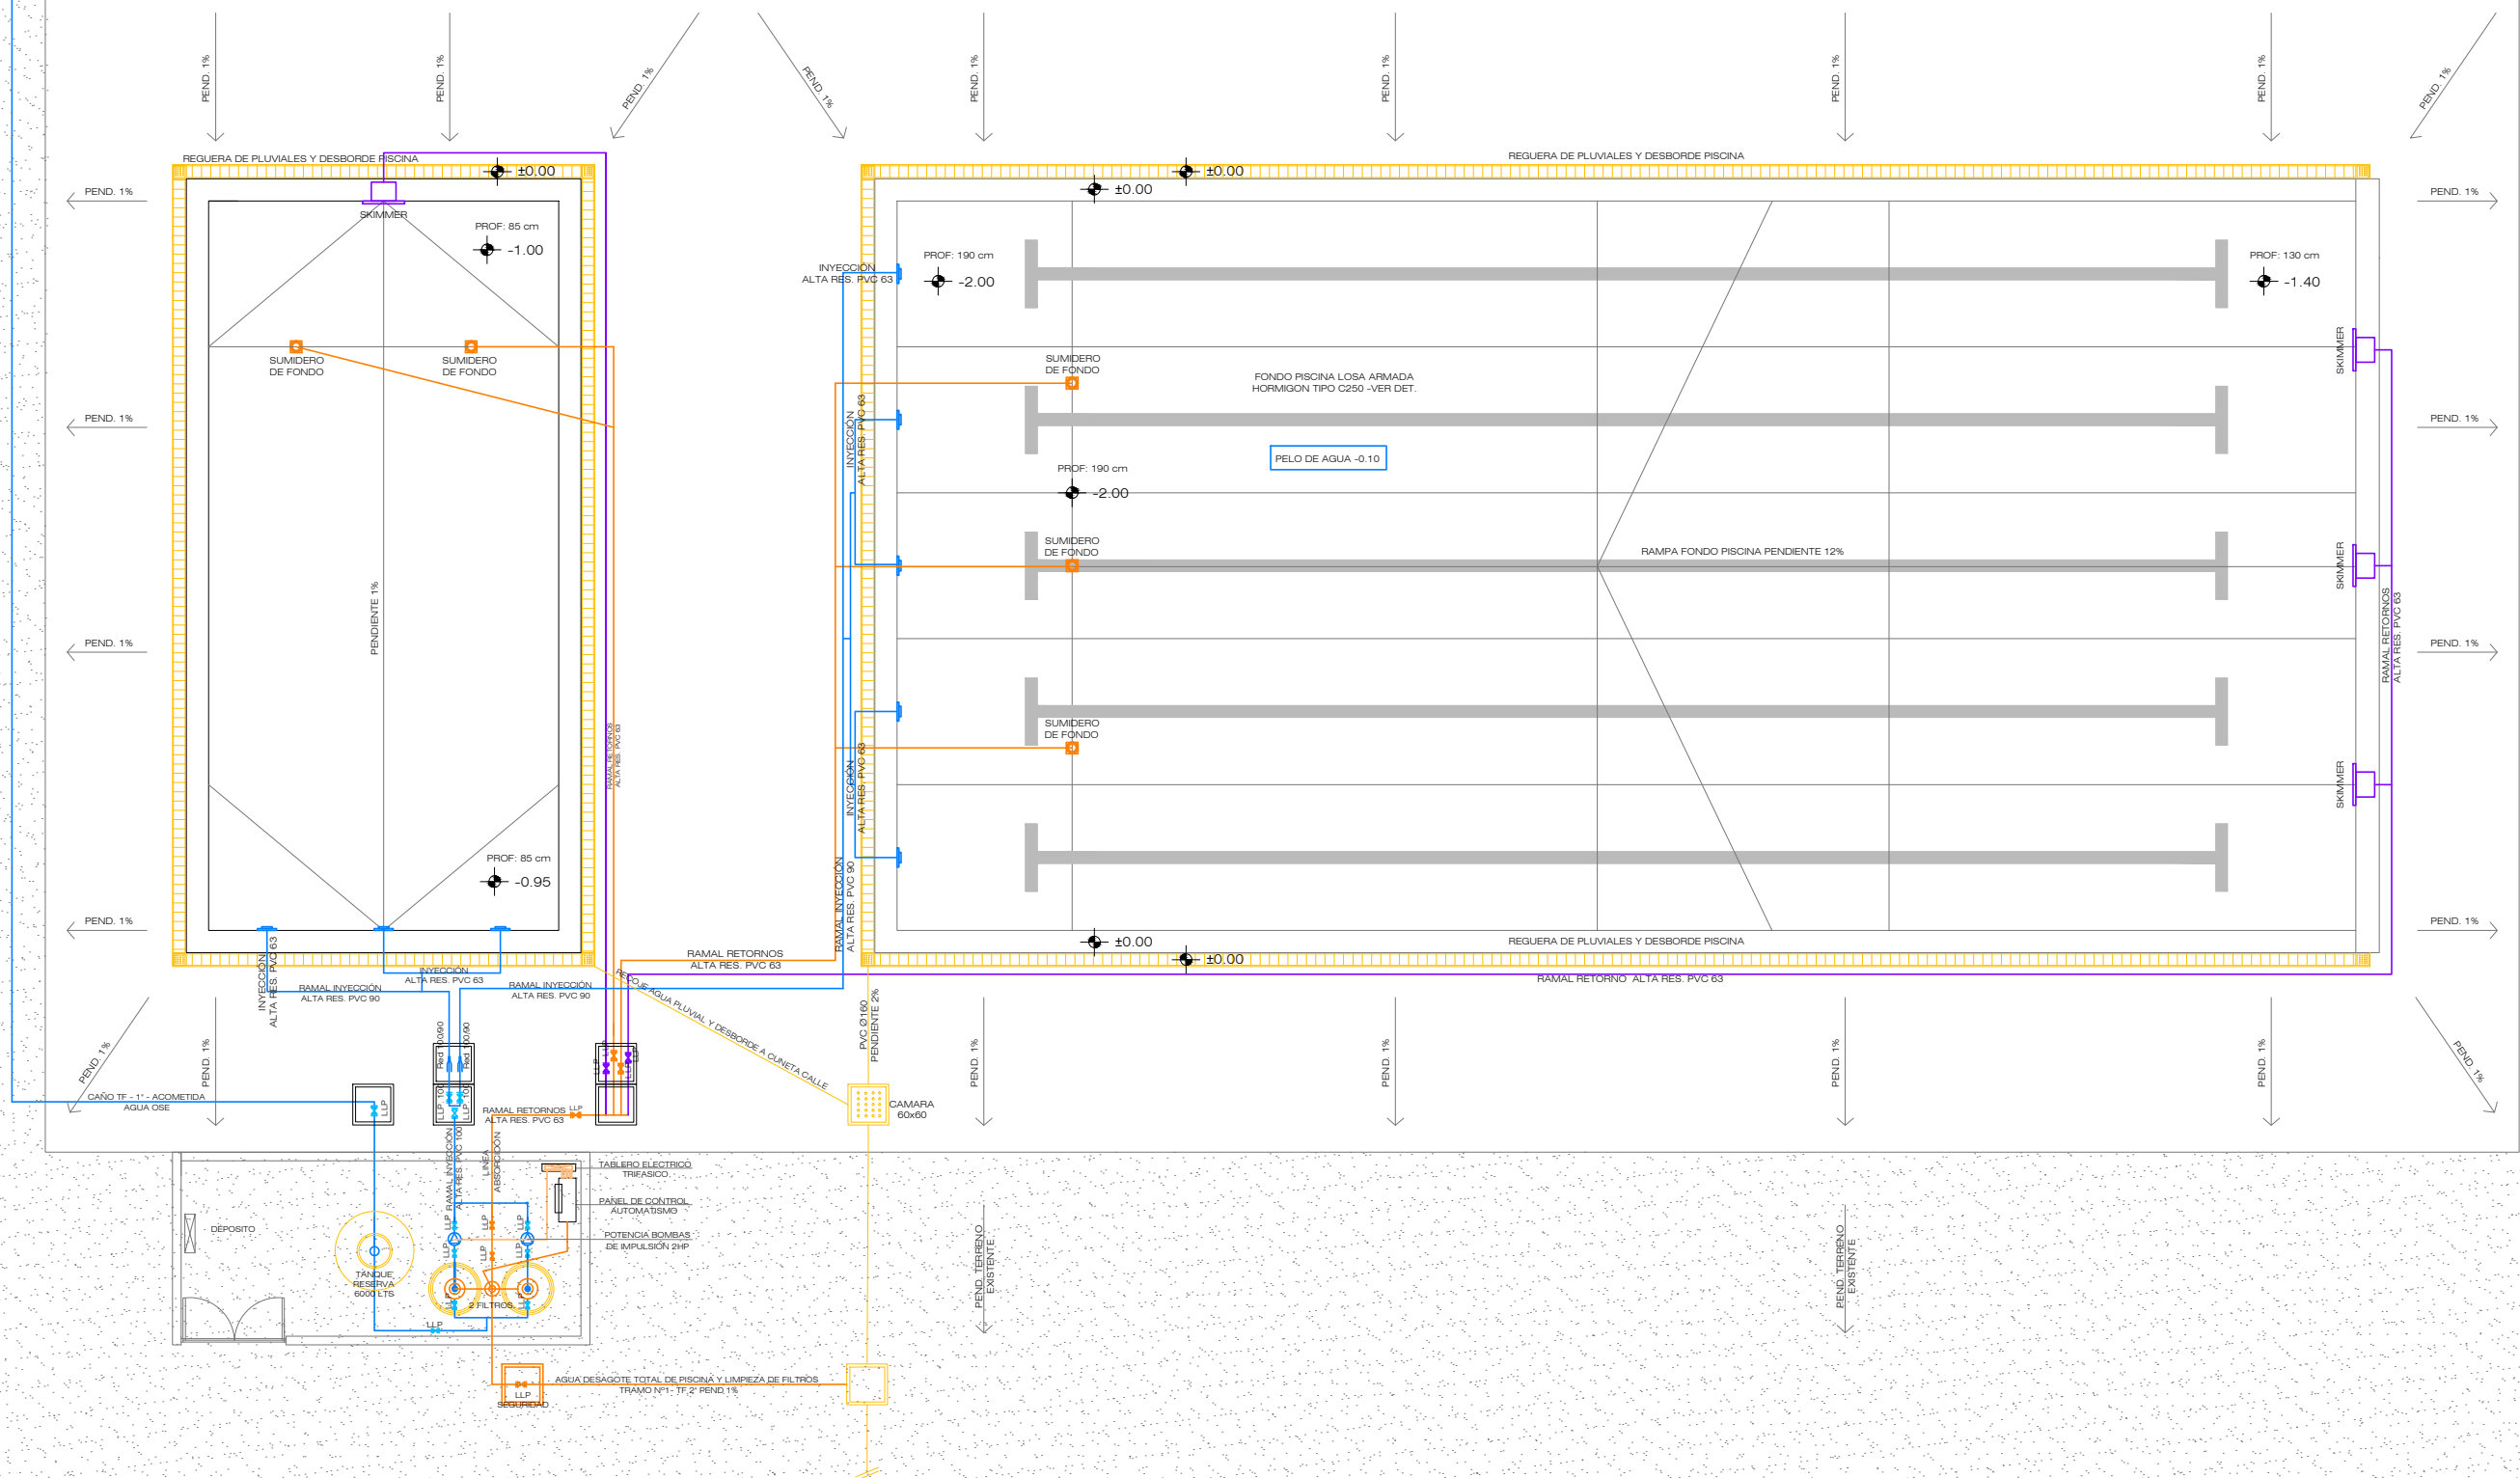

# POLIDEPORTIVO ZONA NORTE | PISCINA

Equipo Técnico  
PAYLANA

PISCINA		Escala: 1.100	Fecha: 09/01/2024
Límina:	<b>S01</b>	Plano: PLANTA GRAL	
Ubicación: POLIDEPORTIVO ZONA NORTE - PAYSANDÚ		Área: DEPARTAMENTO DE OBRAS	