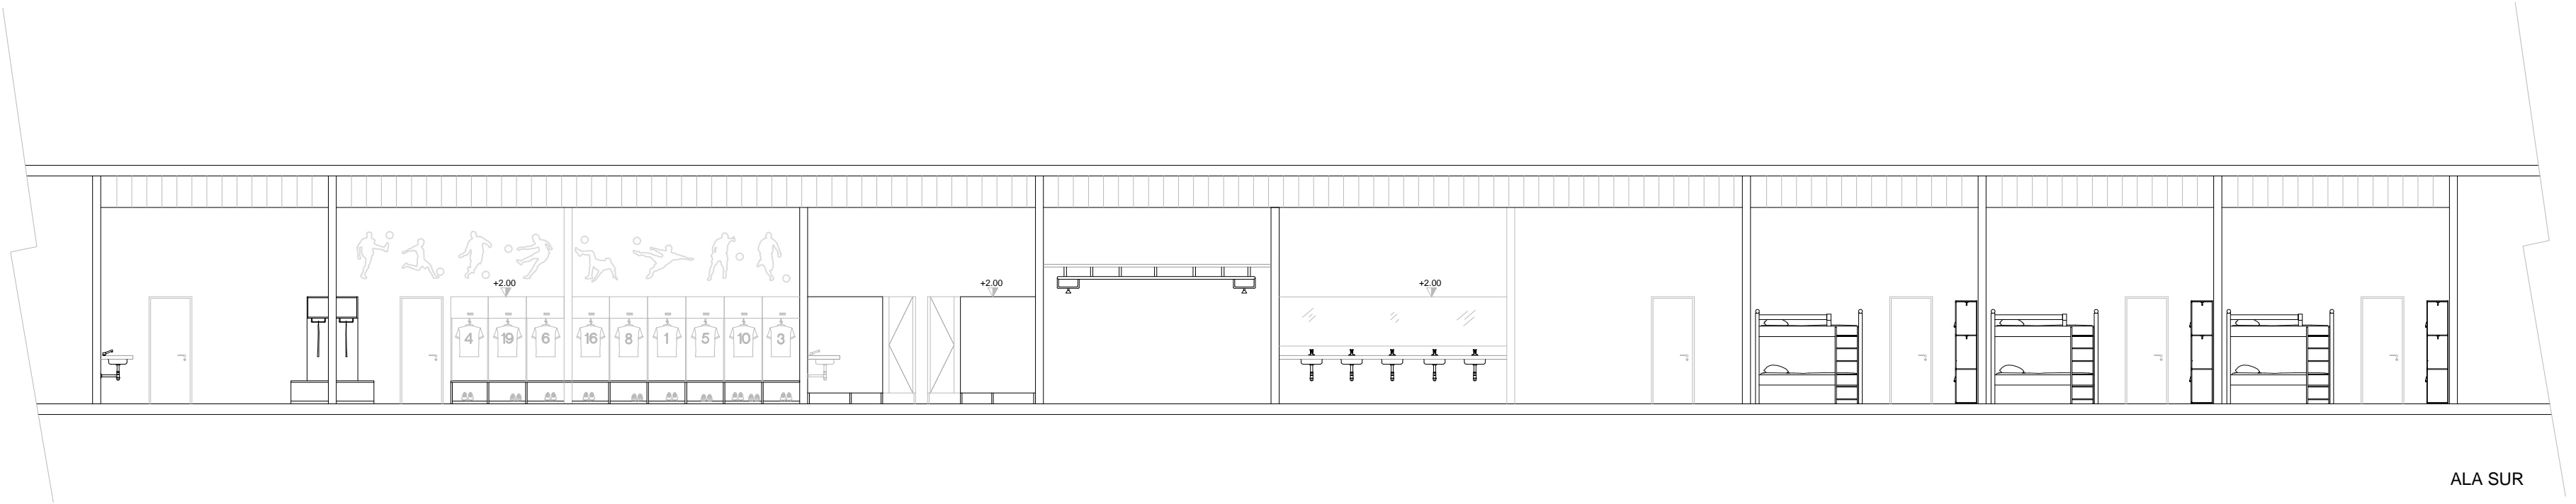

ALA NORTE

ALA SUR

PLANTA NIVEL 3.65

<b>MUROS NUEVOS</b> M1- Muro de yeso 10cm	<b>TERMINACIONES</b> piso   pared cielorraso   zócalo	<b>Piso</b> 01- Baldosa porcelanato simil madera 120x20 02- Hormigón pintado	<b>Pared</b> 01- Revoque pintado 02- Revestimiento cerámico	<b>Cielorraso</b> 01- Hormigón pintado 02- Placa OSB pintada	<b>Zócalo</b> 01- Baldosa porcelanato 8cm
--	---	---	---	--	--

LUGAR:	ESTADIO PARQUE ARTIGAS - PAYSANDÚ	ESTADIO PARQUE ARTIGAS	A01 L03		
DIR:	Dr. Jose Verocay 762				
PLANO:	PLANTA ALBAÑILERIA TRIBUNA OESTE	ARQ:			
ESCALA:	1/100	FECHA:	FEBRERO 2023	FIRMA:	.....