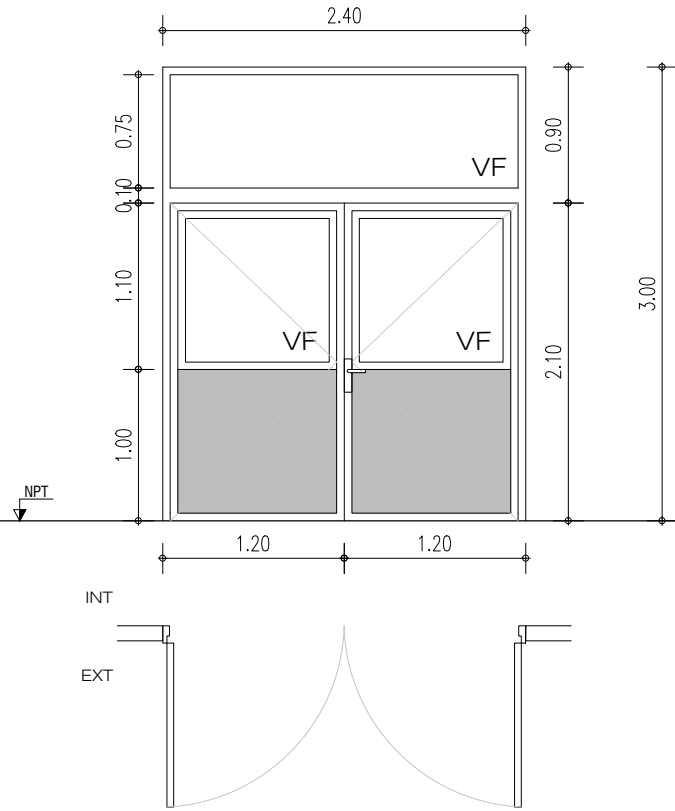

(A1)

MARCO 15cm TABIQUE

Puerta batiente.
 Cantidad: 1
 Ubicación: Acceso principal.
 Aluminio anodizado.
 Serie Probbá.
 Cerradura de seguridad superior e inferior con llave.
 Vidrio 5mm.

(C1)

Puerta de barraca
 Cantidad: 1
 Izquierda: 1
 Puerta bastidor.
 Compensado 4mm.
 Madera Angelin.
 Pomo cromado nacional.
 Pomela nacional.