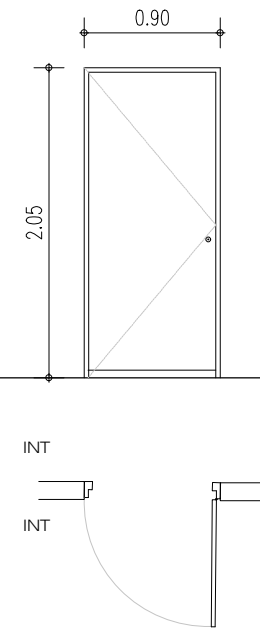

(A1)

MARCO 15cm TABIQUE

Puerta batiente.
 Cantidad: 1
 Ubicación: Acceso principal.
 Aluminio anodizado.
 Serie Probbá.
 Cerradura de seguridad superior e inferior con llave.
 Vidrio 5mm.

(C1)

Puerta de barraca
 Cantidad: 1
 Izquierda: 1
 Puerta bastidor.
 Compensado 4mm.
 Madera Angelin.
 Pomo cromado nacional.
 Pomela nacional.