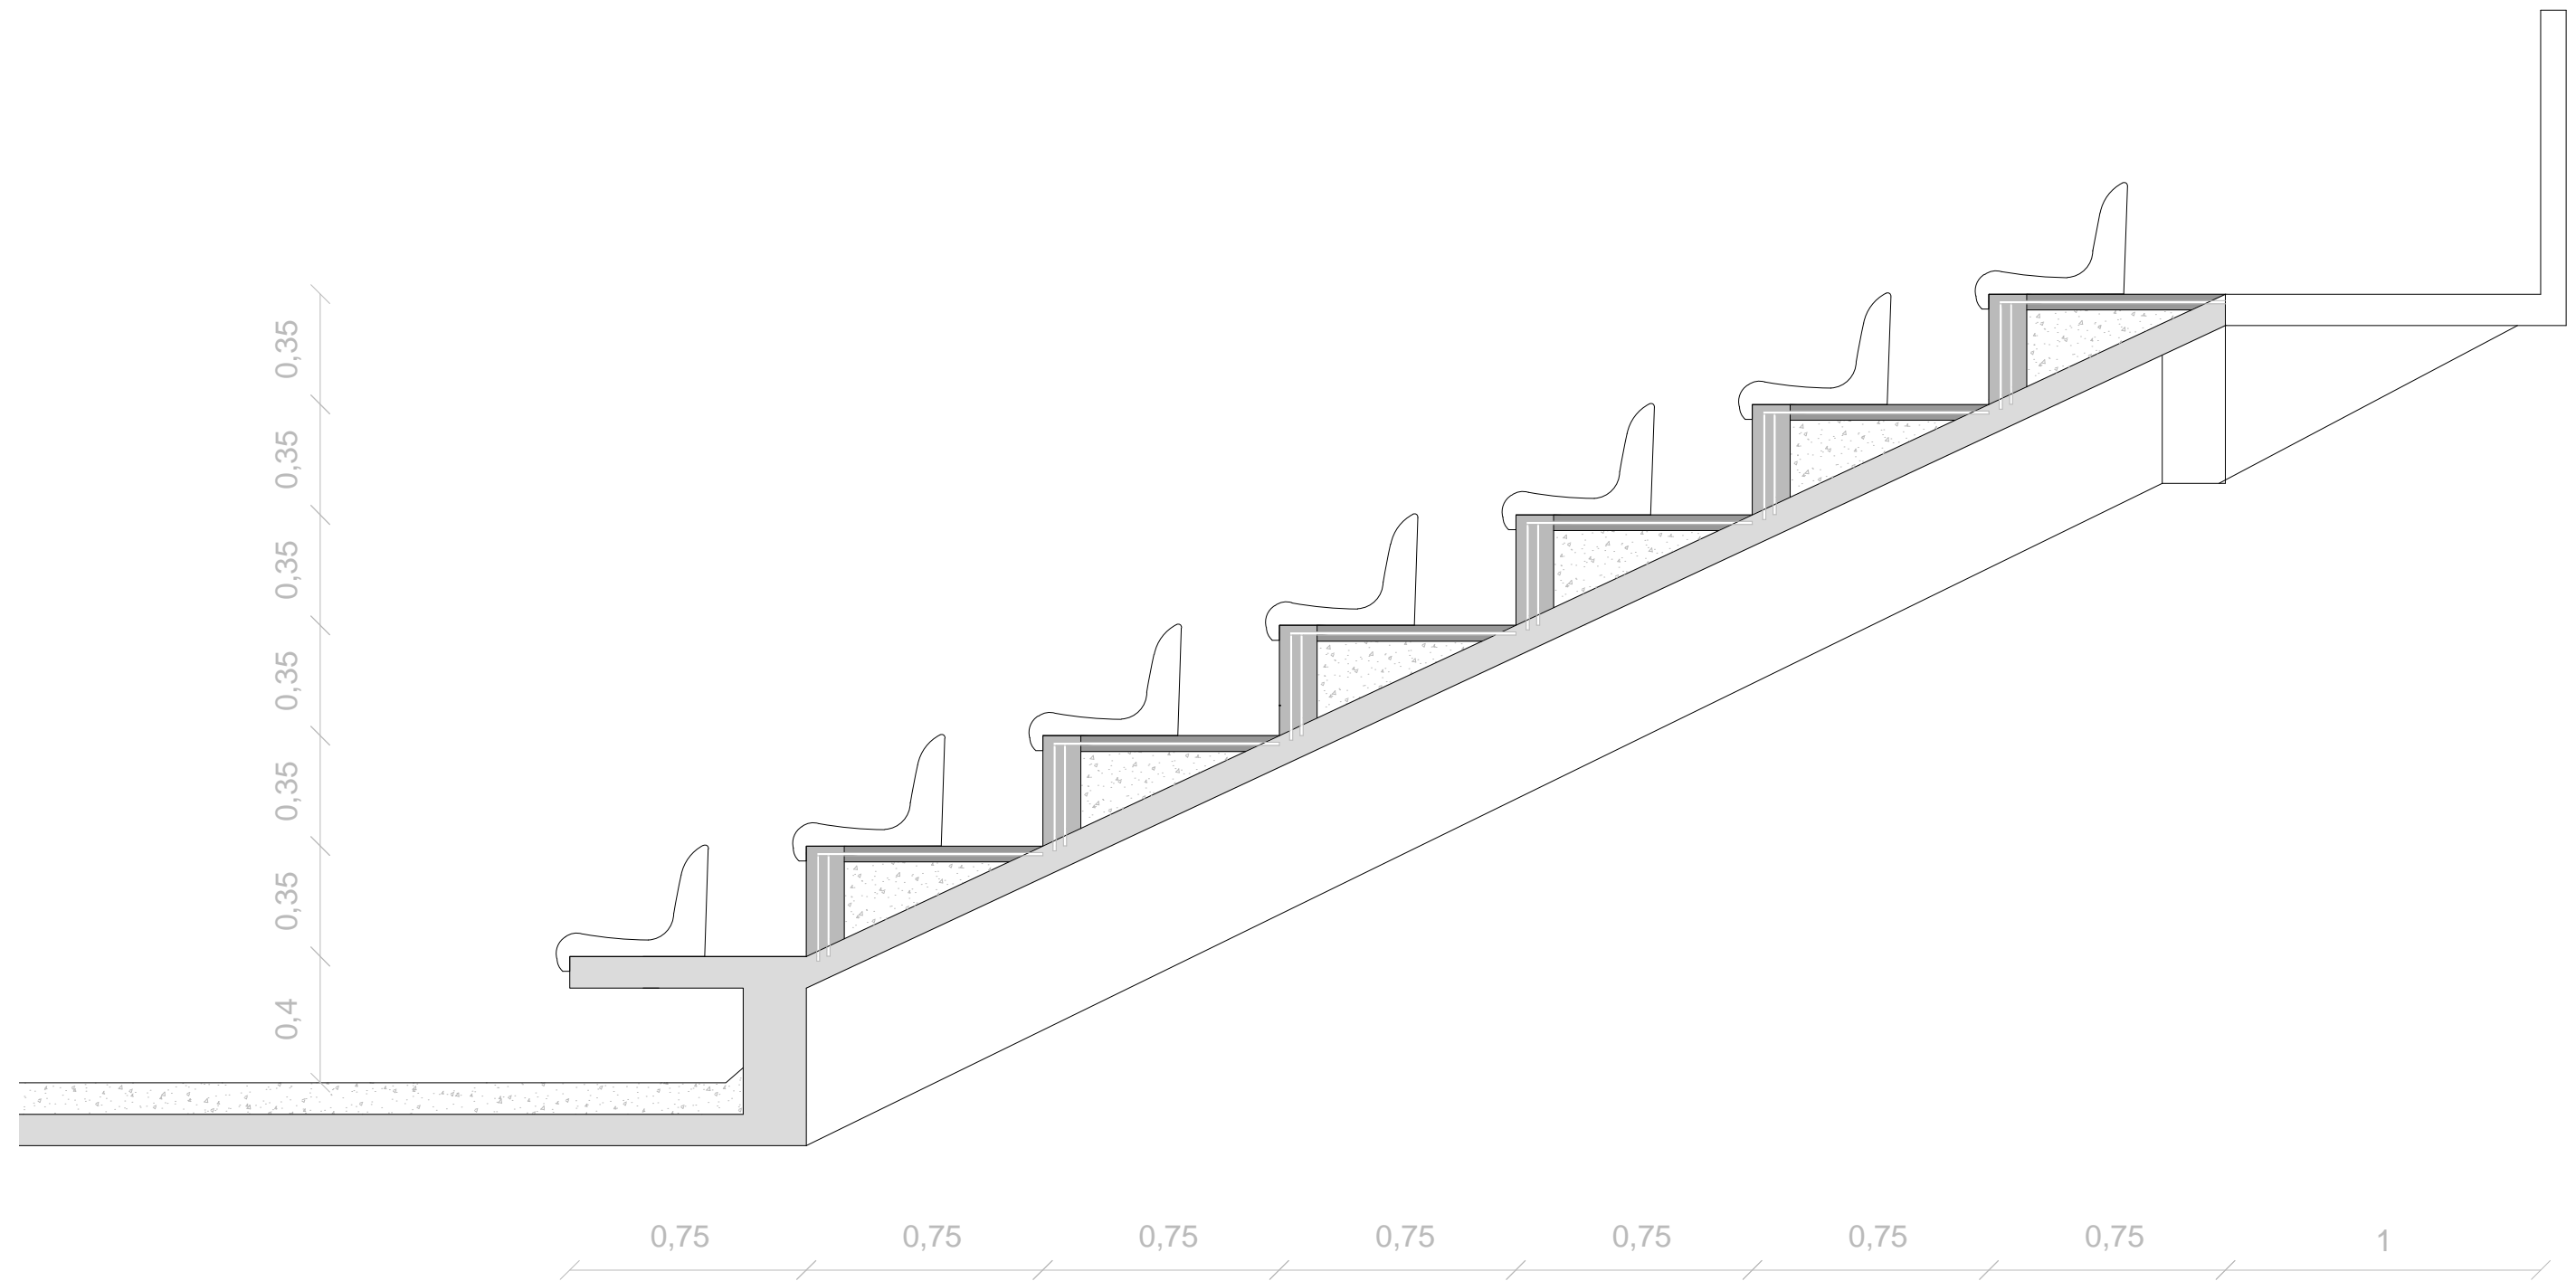

# ESQUEMA GRADAS

	<b>ESQUEMA GRADAS</b>		Escala:	Fecha:
	Lámina:		01/06/2023	
	Ubicación:		ESTADIO PARQUE ARTIGAS - PAYSANDÚ	
	Área:		DEPARTAMENTO DE OBRAS	
	Equipo Técnico:		PAYLANA	