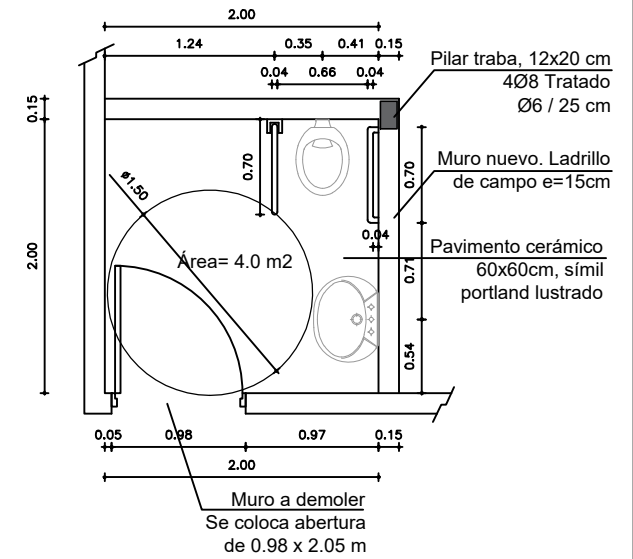

Baño tipo D

Baño tipo E

ESTADIO PARQUE ARTIGAS

DETALLE BAÑOS TIPO D Y E

Esc: 1/50

LÁMINA

AL 04