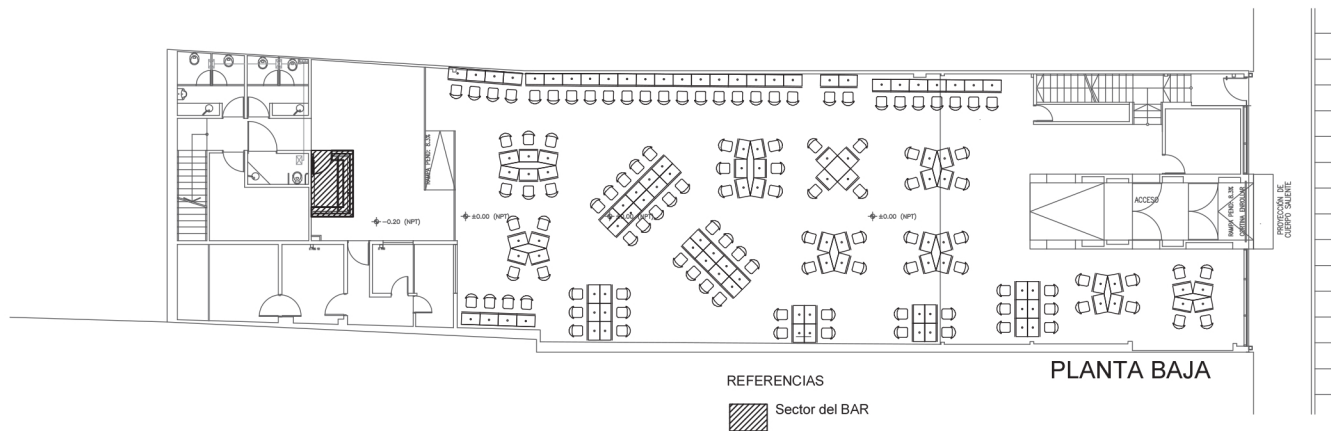

REFERENCIAS

▨ Sector del BAR

PLANTA ALTA

REFERENCIAS

▨ Sector del BAR

PLANTA BAJA

			
DIRECCION GENERAL DE CASINOS DEPARTAMENTO DE ARQUITECTURA			
OBJ: SALA MELO - CONCESION DEL BAR			
UBICACION: AV. APARICIO SARAVIA		LAMINA:	
RUBRO: SECTOR BAR			
PLANO: PLANTA BAJA - PLANTA ALTA	FECHA: 12-2022	ESCALA: 1:200	
TECNICO: ARQ. LUCAS SCHEVZOV	ARCHIVO:		