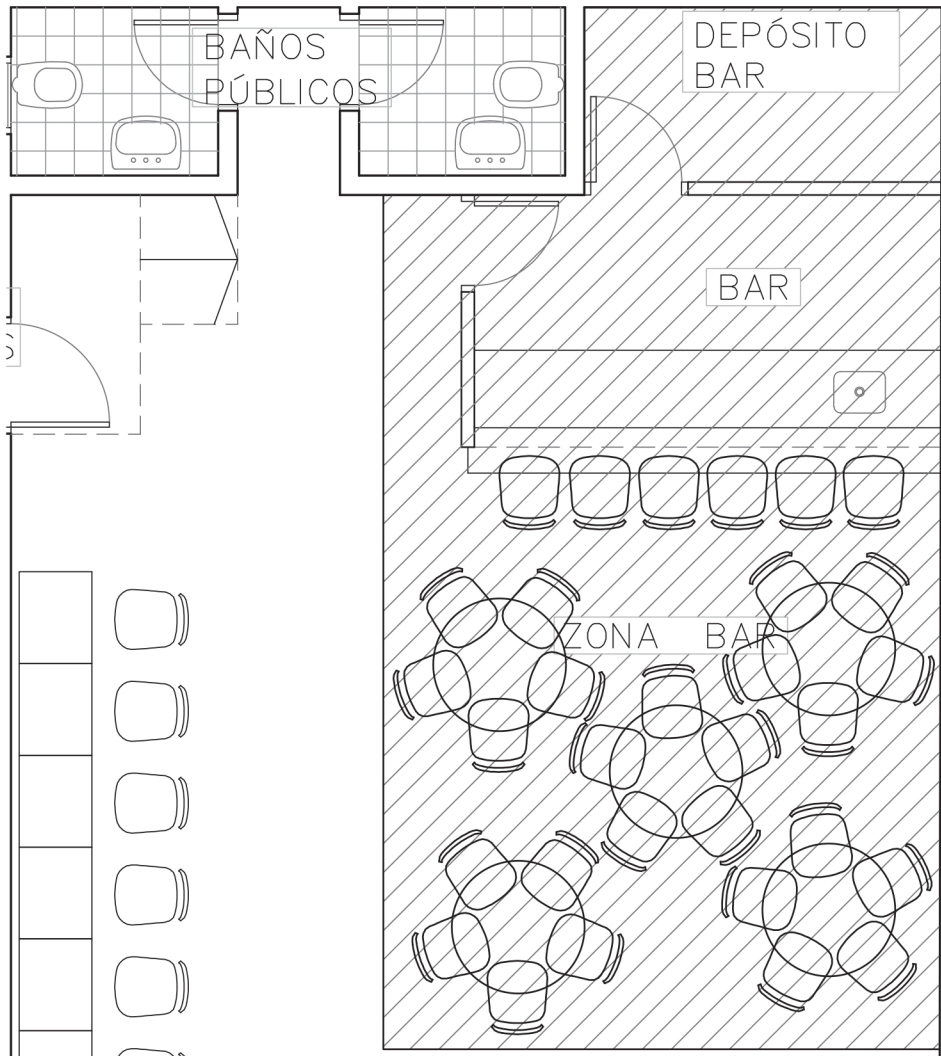

3.65

PLANTA- SECTOR DEL BAR
Escala: 1 metro

7.74

ubicación del Bar

PLANTA GENERAL

área sector bar
30m2 aprox.

DIRECCION GENERAL DE CASINOS
DEPARTAMENTO DE ARQUITECTURA

OBRA: SALA DE ESPARCIMIENTO MERCEDES

UBICACION: J. E. RODO 782 ENTRE ARTIGAS E ITUZAINGO

LAMINA:

L1

RUBRO: SECTOR DEL BAR

CANTIDAD DE MAQUINAS:

PLANO: PLANTA BAJA

FECHA: 12/2022

ESCALA: