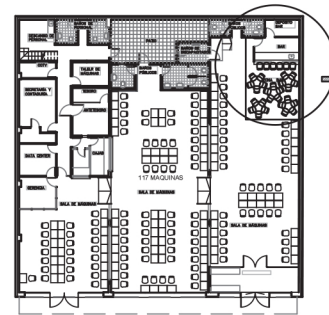

3.65

PLANTA- SECTOR DEL BAR
Escala: 1 metro

7.74

ubicación del Bar

PLANTA GENERAL

área sector bar
30m2 aprox.

DIRECCION GENERAL DE CASINOS
DEPARTAMENTO DE ARQUITECTURA

OBRA: SALA DE ESPARCIMIENTO MERCEDES

UBICACION: J. E. RODO 782 ENTRE ARTIGAS E ITUZAINGO

LAMINA:

L1

RUBRO: SECTOR DEL BAR

CANTIDAD DE MAQUINAS:

PLANO: PLANTA BAJA

FECHA: 12/2022

ESCALA: