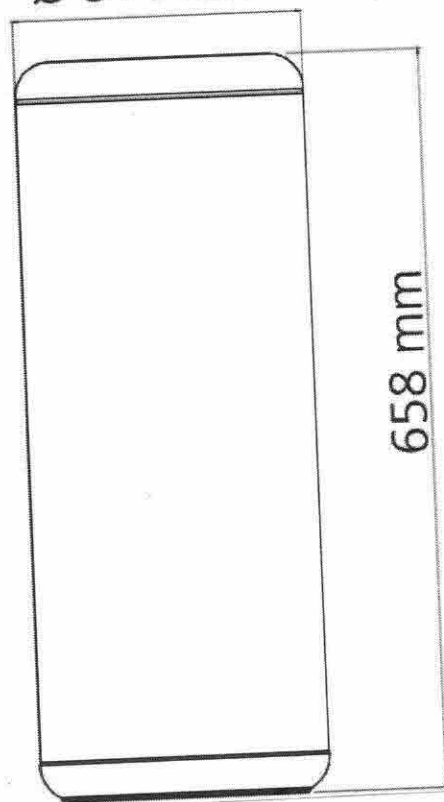

CARACTERISTICAS COMPRA DIRECTA N° 459

- ITEM 1 HASTA 170 PAPELERAS PARA OFICINA PLASTICO O METAL MEDIDA APROXIMADA 30 CM. ALTURA Y 25 CM DE DIAMETRO
- ITEM 2 HASTA 40 PAPELERAS PLASTICAS CON TAPA VAIVEN MEDIDA APROXIMADA 23 CM X 17 CM POR 40 (ANCHO, PROFUNDIDAD, LARGO)
- ITEM 3 HASTA 10 BASURERO DE ACERO INOX TAPA BASCULANTE CAPACIDAD APROXIMADA 40 LITROS
- ITEM 4 HASTA 40 BASURERO PLASTICOS TAPA BASCULANTE CAPACIDAD APROXIMADA 40 LITROS

BASURERO TAPA VAIVEN 10LTS

MEDIDAS APROX: 237x172x409mm (ancho, profundidad, largo)

MATERIAL: PLÁSTICO

Ø 310 mm

658 mm