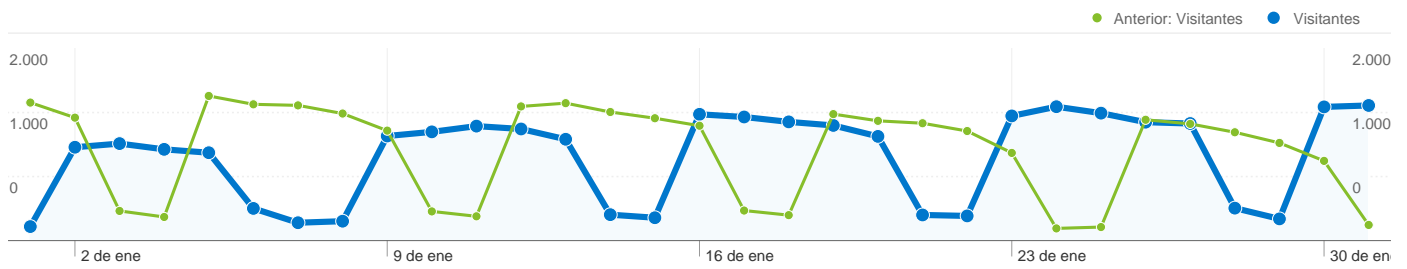

Uso del sitio

**65.386** Visitas

Anterior: 47.423 (37,88%)

**46,65%** Porcentaje de rebote

Anterior: 25,77% (81,06%)

**380.209** Páginas vistas

Anterior: 416.486 (-8,71%)

**00:04:24** Promedio de tiempo en el sitio

Anterior: 00:07:00 (-37,25%)

**5,81** Páginas/visita

Anterior: 8,78 (-33,79%)

**17,25%** Porcentaje de visitas nuevas

Anterior: 23,16% (-25,52%)

Información de visitantes

**Visitantes**  
**15.724**

Gráfico de visitas por ubicación

Visión general de las fuentes de tráfico

- **Tráfico directo**  
40.942,00 (62,62%)
- **Motores de búsqueda**  
17.132,00 (26,20%)
- **Sitios web de referencia**  
7.311,00 (11,18%)
- **Otros**  
1 (> 0,00%)

**15.724 usuarios han visitado este sitio.**

 **65.386** Visitas

Anterior: 47.423 (37,88%)

 **15.724** Visitantes únicos absolutos

Anterior: 14.998 (4,84%)

 **380.209** Páginas vistas

Anterior: 416.486 (-8,71%)