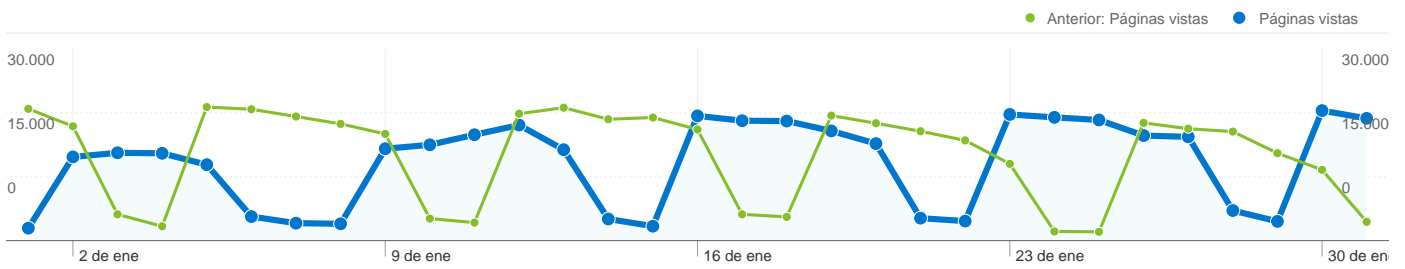

Las páginas de este sitio se han visitado un total de 380.209 veces.

380.209 Páginas vistas

Anterior: 416.486 (-8,71%)

266.038 Vistas únicas

Anterior: 277.828 (-4,24%)

46,65% Porcentaje de rebote

Anterior: 25,77% (81,06%)

Contenido principal

Páginas	Páginas vistas	Porcentaje de páginas vistas
/consultas/ConsultaCompras.php?pCompra=ca		
01/01/2012 - 31/01/2012	65.140	17,13%
01/12/2011 - 31/12/2011	74.011	17,77%
Porcentaje de cambios	-11,99%	-3,59%
/consultas/ConsultaComprasResultado.php?numPagina=2&numRegistro=20&numLimite=20&pCompra=ca		
01/01/2012 - 31/01/2012	21.745	5,72%
01/12/2011 - 31/12/2011	25.336	6,08%
Porcentaje de cambios	-14,17%	-5,98%
/consultas/ConsultaComprasResultado.php?numPagina=3&numRegistro=40&numLimite=20&pCompra=ca		
01/01/2012 - 31/01/2012	15.377	4,04%
01/12/2011 - 31/12/2011	17.606	4,23%
Porcentaje de cambios	-12,66%	-4,33%
/consultas/ConsultaComprasResultado.php?numPagina=4&numRegistro=60&numLimite=20&pCompra=ca		
01/01/2012 - 31/01/2012	12.025	3,16%
01/12/2011 - 31/12/2011	13.705	3,29%
Porcentaje de cambios	-12,26%	-3,89%
/consultas/ConsultaComprasResultado.php?numPagina=5&numRegistro=80&numLimite=20&pCompra=ca		
01/01/2012 - 31/01/2012	9.292	2,44%
01/12/2011 - 31/12/2011	11.033	2,65%