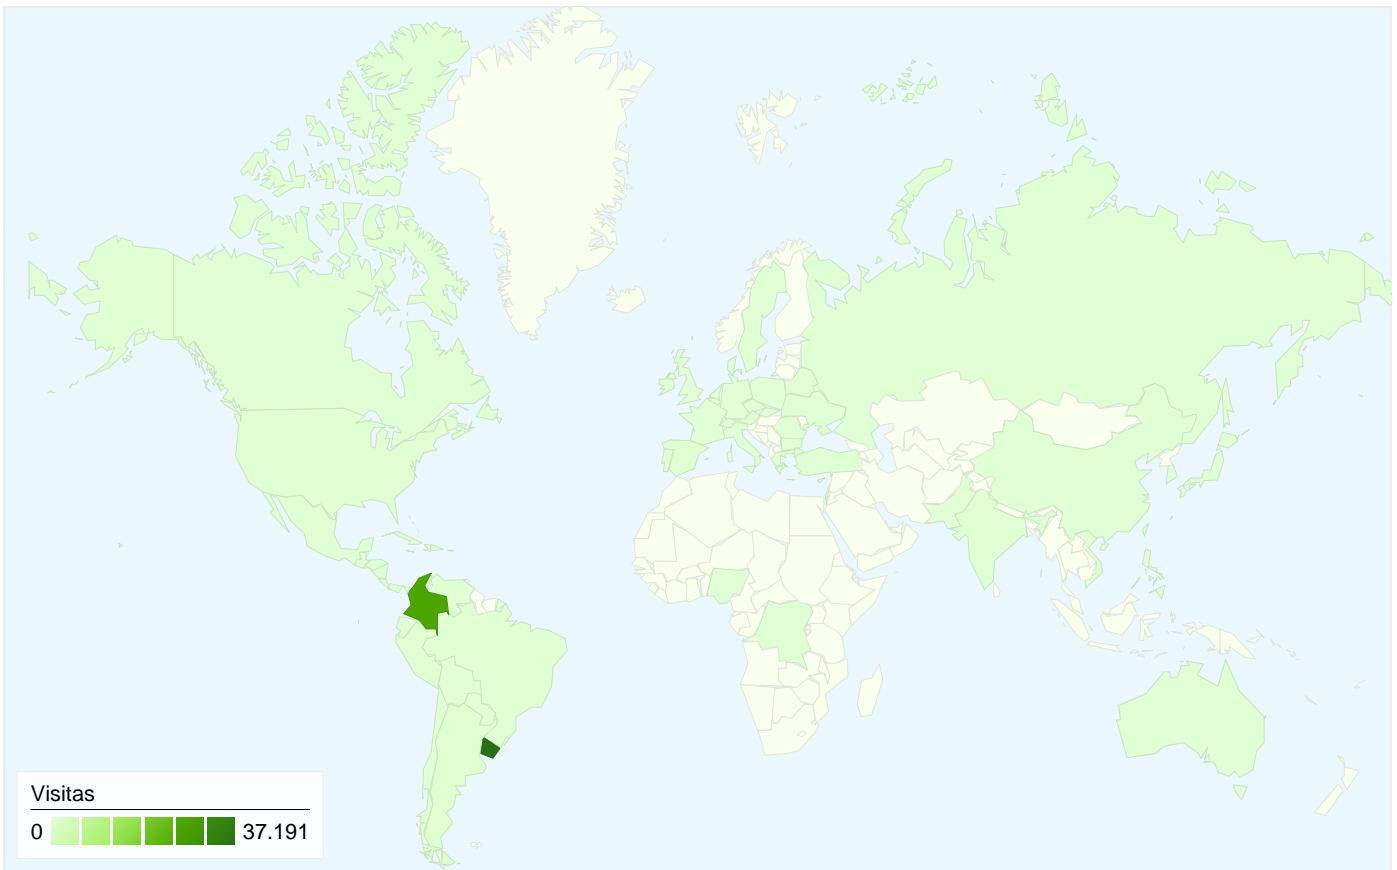

Todas las fuentes de tráfico han enviado un total de 65.386 visitas.

**62,62%** Tráfico directo

Anterior: 43,54% (43,83%)

**11,18%** Sitios web de referencia

Anterior: 16,38% (-31,76%)

**26,20%** Motores de búsqueda

Anterior: 40,08% (-34,63%)

- **Tráfico directo**  
40.942,00 (62,62%)
- **Motores de búsqueda**  
17.132,00 (26,20%)
- **Sitios web de referencia**  
7.311,00 (11,18%)
- **Otros**  
1 (> 0,00%)

## 65.386 visitas de 66 países/territorios