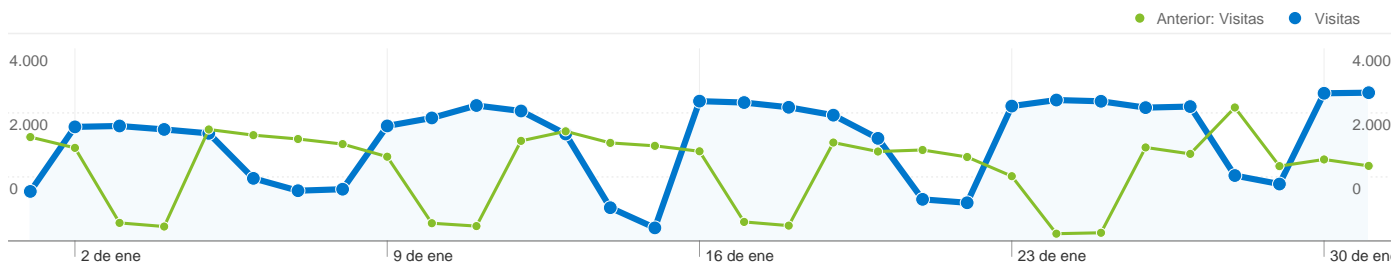

Todas las fuentes de tráfico han enviado un total de 65.386 visitas.

62,62% Tráfico directo

Anterior: 43,54% (43,83%)

11,18% Sitios web de referencia

Anterior: 16,38% (-31,76%)

26,20% Motores de búsqueda

Anterior: 40,08% (-34,63%)

- **Tráfico directo**
  40.942,00 (62,62%)
- **Motores de búsqueda**
  17.132,00 (26,20%)
- **Sitios web de referencia**
  7.311,00 (11,18%)
- **Otros**
  1 (> 0,00%)

Fuentes de tráfico principales

Fuentes	Visitas	Porcentaje de visitas	Palabras clave	Visitas	Porcentaje de visitas
(direct) ((none))			compras estatales		
01/01/2012 - 31/01/2012	40.942	62,62%	01/01/2012 - 31/01/2012	6.811	39,76%
01/12/2011 - 31/12/2011	20.646	43,54%	01/12/2011 - 31/12/2011	7.552	39,73%
Porcentaje de cambios	98,30%	43,83%	Porcentaje de cambios	-9,81%	0,06%
google (organic)			comprasestatales		
01/01/2012 - 31/01/2012	16.066	24,57%	01/01/2012 - 31/01/2012	957	5,59%
01/12/2011 - 31/12/2011	17.900	37,75%	01/12/2011 - 31/12/2011	1.146	6,03%
Porcentaje de cambios	-10,25%	-34,90%	Porcentaje de cambios	-16,49%	-7,35%
maldonado.gub.uy (referral)			www.comprasestatales.gub.uy		
01/01/2012 - 31/01/2012	1.538	2,35%	01/01/2012 - 31/01/2012	954	5,57%
01/12/2011 - 31/12/2011	1.442	3,04%	01/12/2011 - 31/12/2011	1.267	6,67%
Porcentaje de cambios	6,66%	-22,64%	Porcentaje de cambios	-24,70%	-16,46%
search (organic)			licitaciones		
01/01/2012 - 31/01/2012	664	1,02%	01/01/2012 - 31/01/2012	303	1,77%
01/12/2011 - 31/12/2011	609	1,28%	01/12/2011 - 31/12/2011	277	1,46%
Porcentaje de cambios	9,03%	-20,92%	Porcentaje de cambios	9,39%	21,36%
msp.gub.uy (referral)			compras estatales uruguay		
01/01/2012 - 31/01/2012	398	0,61%	01/01/2012 - 31/01/2012	286	1,67%