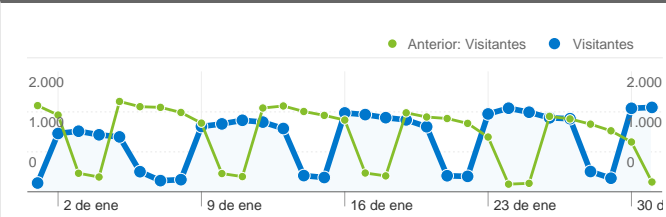

Uso del sitio

**65.386** Visitas

Anterior: 47.423 (37,88%)

**46,65%** Porcentaje de rebote

Anterior: 25,77% (81,06%)

**380.209** Páginas vistas

Anterior: 416.486 (-8,71%)

**00:04:24** Promedio de tiempo en el sitio

Anterior: 00:07:00 (-37,25%)

**5,81** Páginas/visita

Anterior: 8,78 (-33,79%)

**17,25%** Porcentaje de visitas nuevas

Anterior: 23,16% (-25,52%)

Información de visitantes

**Visitantes**  
**15.724**

Gráfico de visitas por ubicación

Visión general de las fuentes de tráfico

- **Tráfico directo**  
40.942,00 (62,62%)
- **Motores de búsqueda**  
17.132,00 (26,20%)
- **Sitios web de referencia**  
7.311,00 (11,18%)
- **Otros**  
1 (> 0,00%)