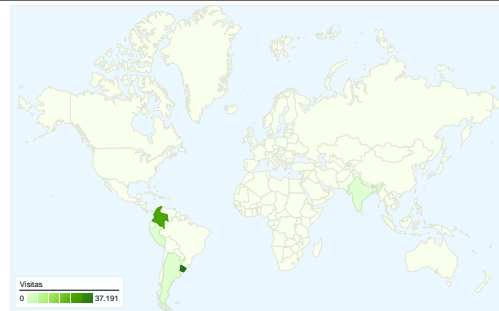

Anterior: 00:07:00 (-37,25%)

**5,81** Páginas/visita

Anterior: 8,78 (-33,79%)

**17,25%** Porcentaje de visitas nuevas

Anterior: 23,16% (-25,52%)

Información de visitantes

**Visitantes**  
**15.724**

Gráfico de visitas por ubicación

Visión general de las fuentes de tráfico

- **Tráfico directo**  
40.942,00 (62,62%)
- **Motores de búsqueda**  
17.132,00 (26,20%)
- **Sitios web de referencia**  
7.311,00 (11,18%)
- **Otros**  
1 (> 0,00%)

Todas las fuentes de tráfico han enviado un total de 65.386 visitas.

**62,62%** Tráfico directo

Anterior: 43,54% (43,83%)

**11,18%** Sitios web de referencia

Anterior: 16,38% (-31,76%)

**26,20%** Motores de búsqueda

## 65.386 visitas de 66 países/territorios