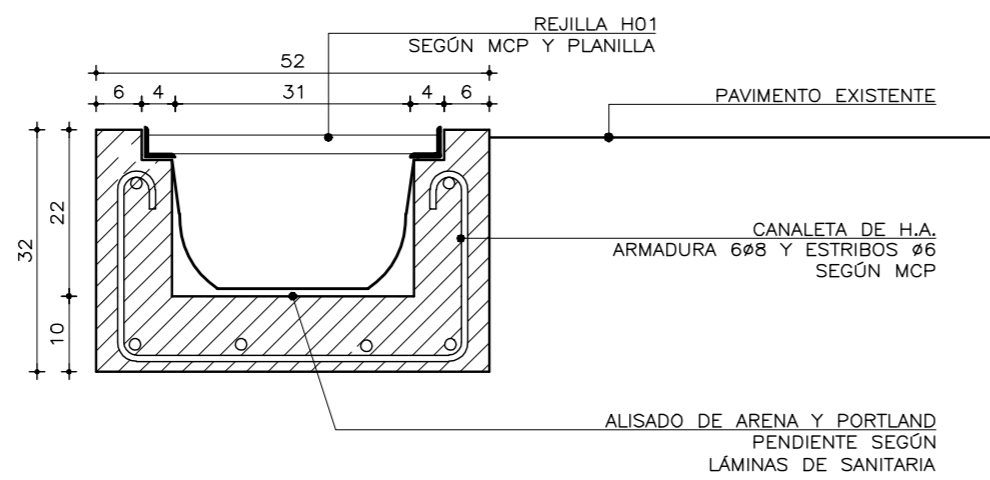

PLANTA  
ESC. 1:100

DETALLE REGUERA  
ESC. 1:10

MODIFICACIONES		
FECHA	MOTIVO	AUTORIZA

OBRA	LICEO N°1 ATLÁNTIDA Av. de Circunvalación, Calle 9 y 30 - CANELONES	FECHA JULIO 2009 ESCALA 1:100
PLANO	PATIO LICEO REGUERA	LAMINA L4A3