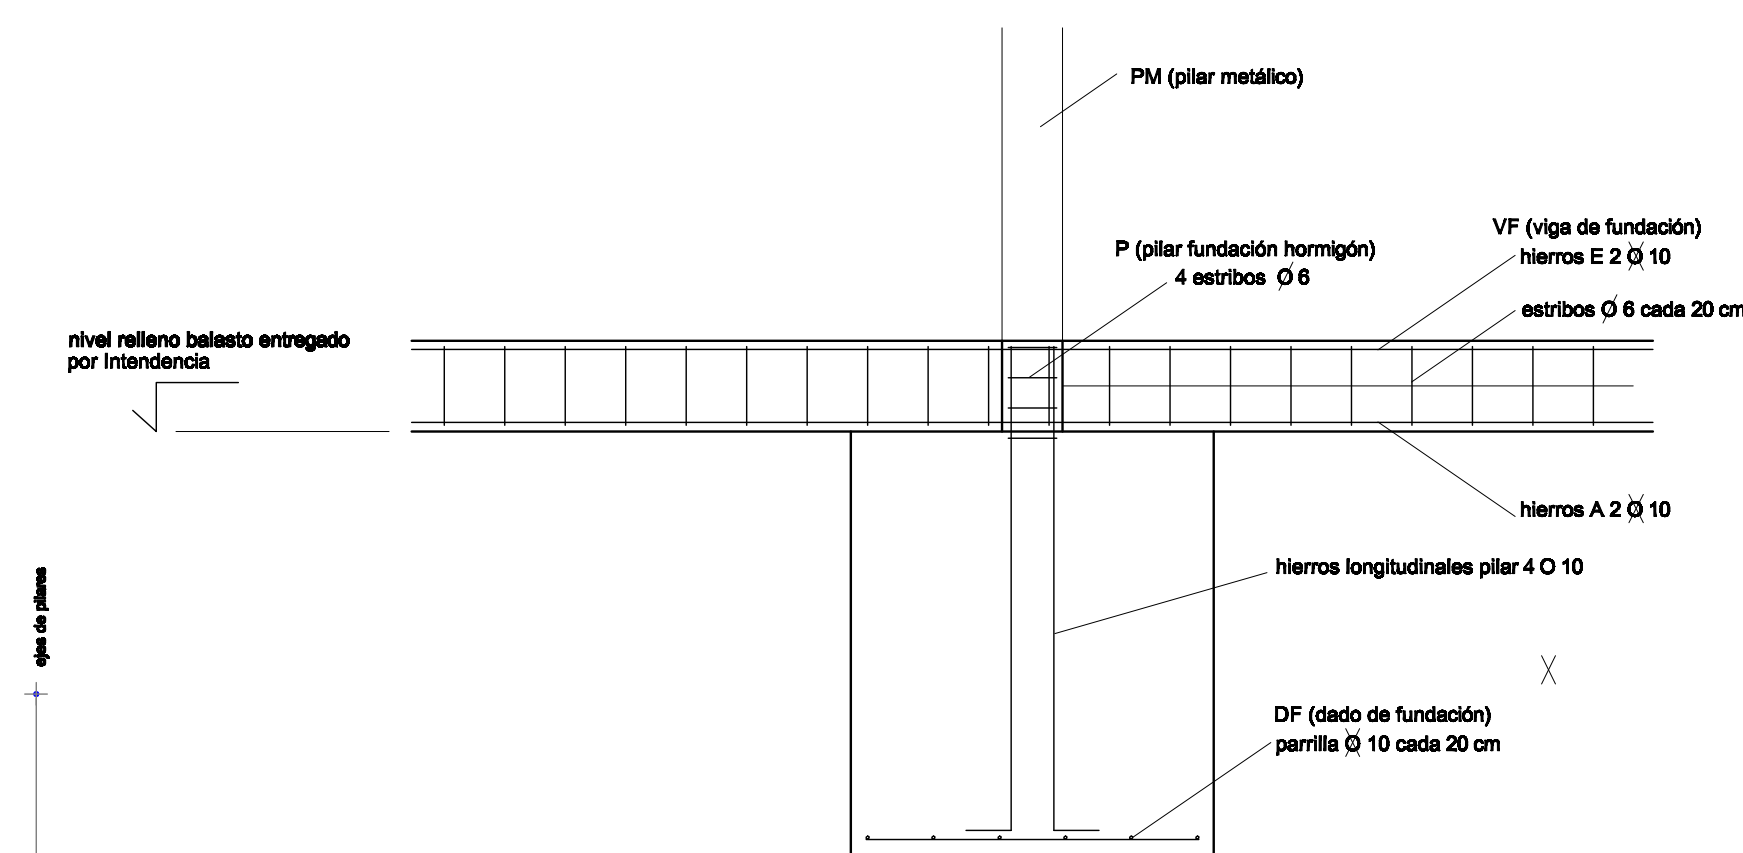

PLANTA CIMENTACIONES escala 1/100

DETALLES CIMENTACIÓN escala 1/25

CORTE escala 1/25

AXONOMÉTRICA

DIRECCION DE HIGIENE

PLANTA CIMENTACION

Director Arquitectura: Arq. Gino de León
 Proyecto: Arq. Gino de León

Fecha: ENERO/ 2019

Escala: 1/100

Lamina
L2