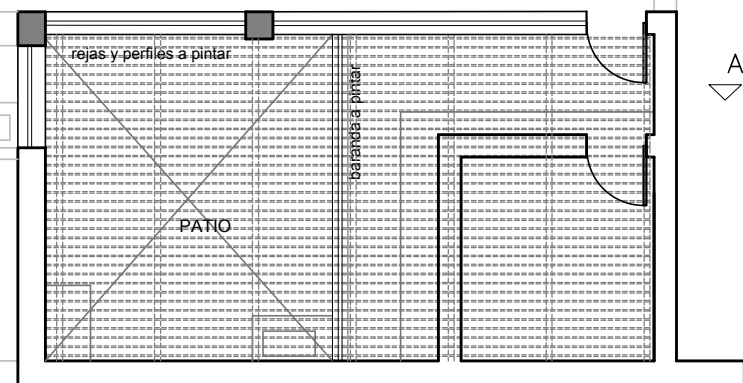

CALLE 25 DE MAYO

PLANTA AZOTEA

PLANTA DEL PATIO NIVEL 1

PLANTA DEL PATIO NIVEL 2

CORTE A-A

MINISTERIO DEL INTERIOR
AREA DE INFRAESTRUCTURA
 DEPARTAMENTO DE PROYECTOS ARQUITECTONICOS

DIRECCION: MERCEDES 993 PISO 3 MONTEVIDEO- URUGUAY
 TEL: 152 4012
 TELFAX: 152 4136