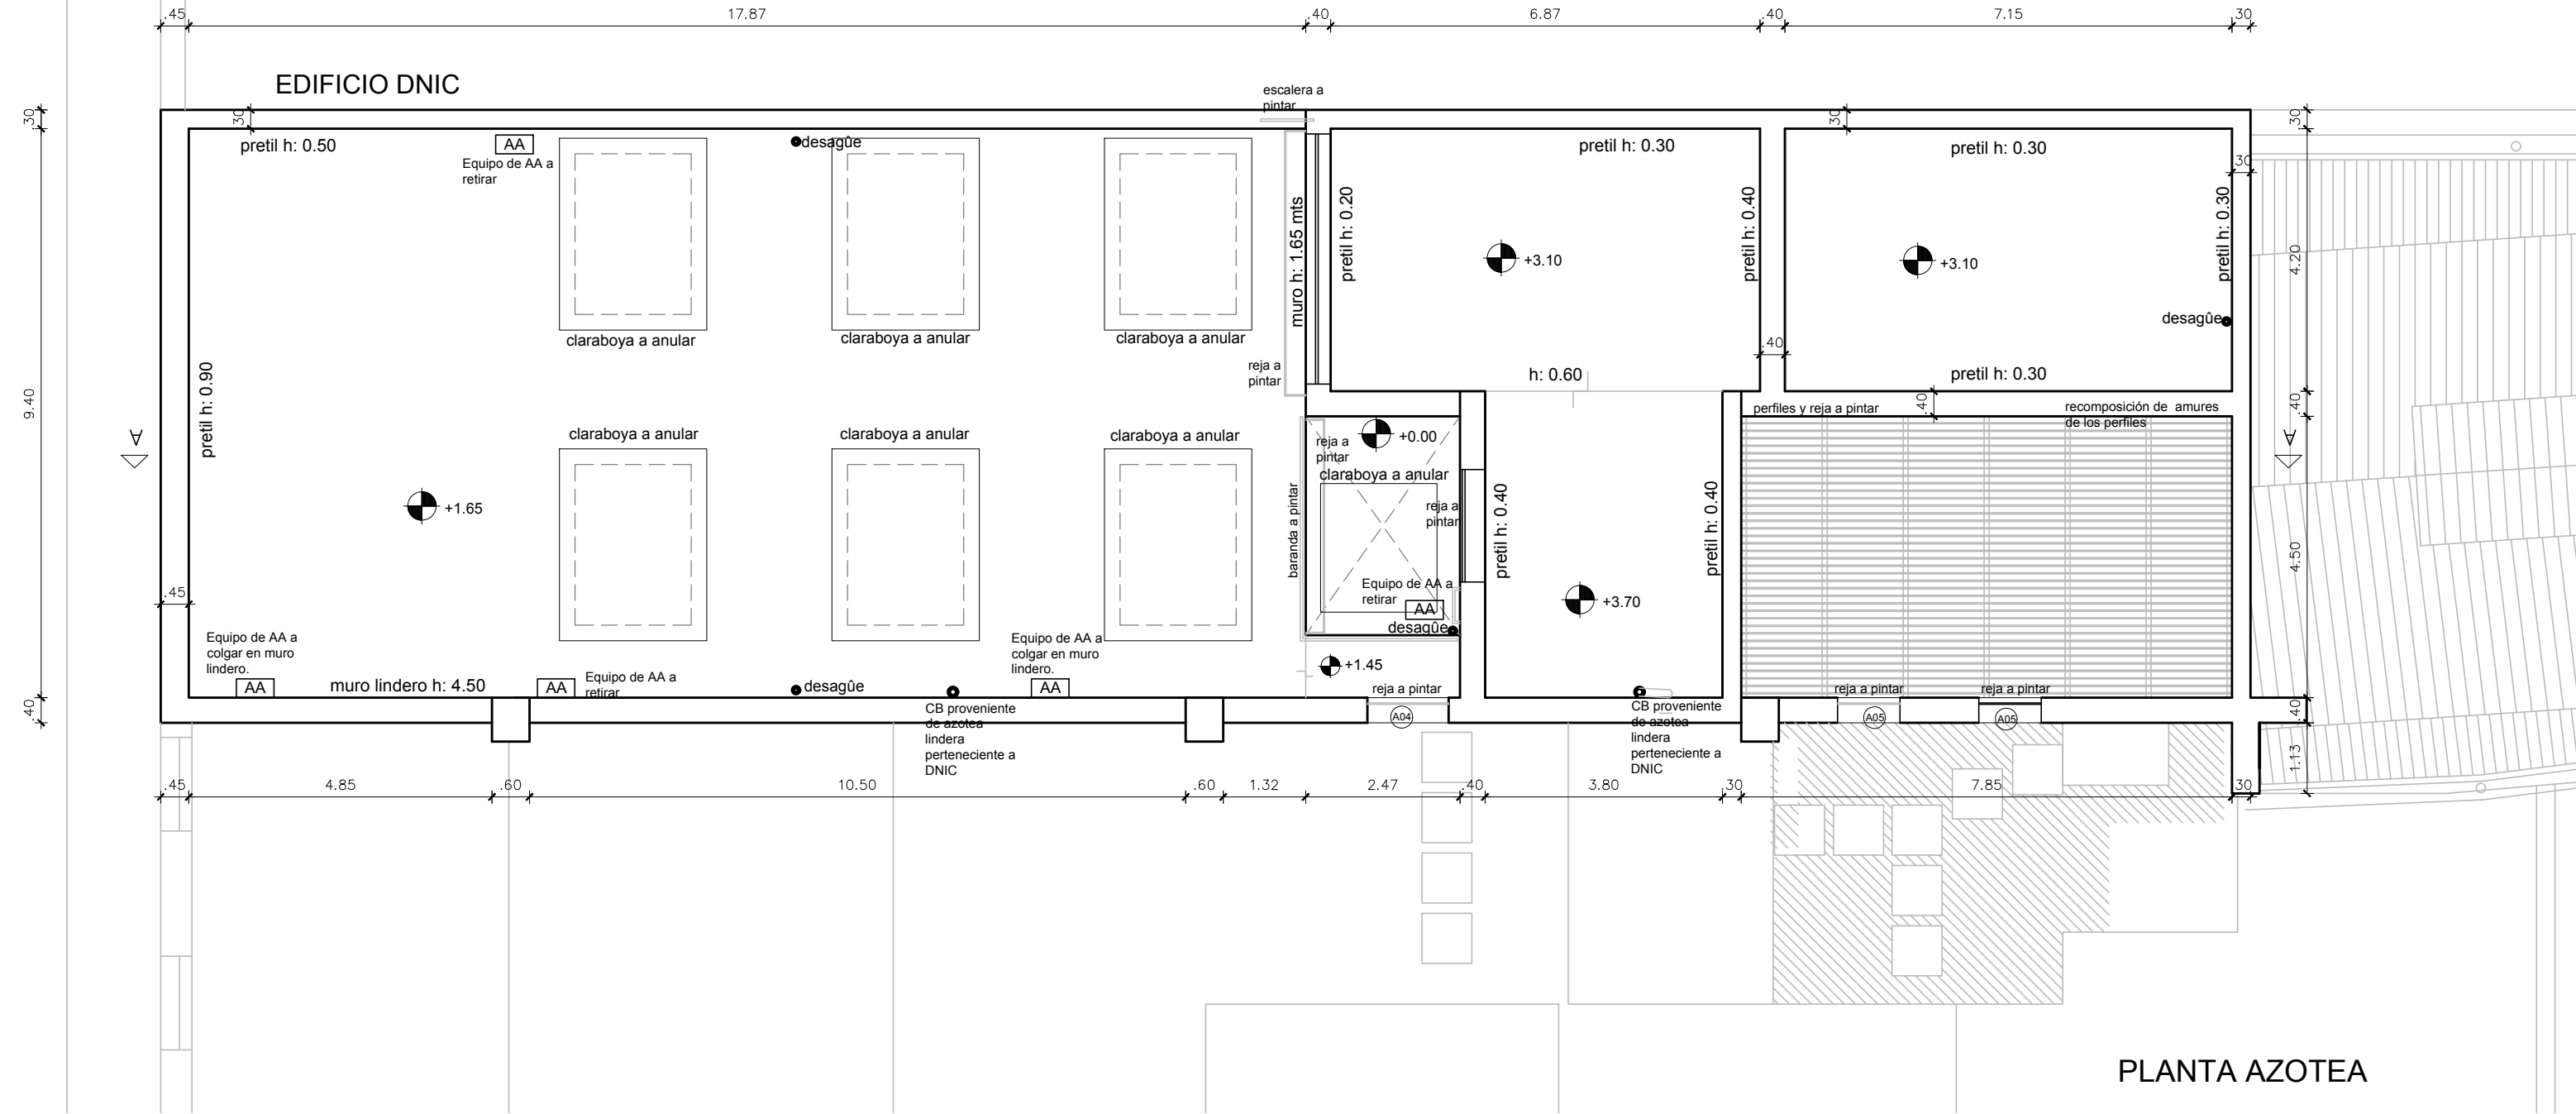

CALLE 25 DE MAYO

PLANTA AZOTEA

PLANTA DEL PATIO NIVEL 1

PLANTA DEL PATIO NIVEL 2

CORTE A-A

MINISTERIO DEL INTERIOR
AREA DE INFRAESTRUCTURA
 DEPARTAMENTO DE PROYECTOS ARQUITECTONICOS

DIRECCION: MERCEDES 993 PISO 3 MONTEVIDEO- URUGUAY
 TEL: 152 4012
 TELFAX: 152 4136

AZOTEA EDIFICIO DNIC

PLANTA DE AZOTEA
 ESCALA: 1/100
 FECHA: MAYO 2018

A01