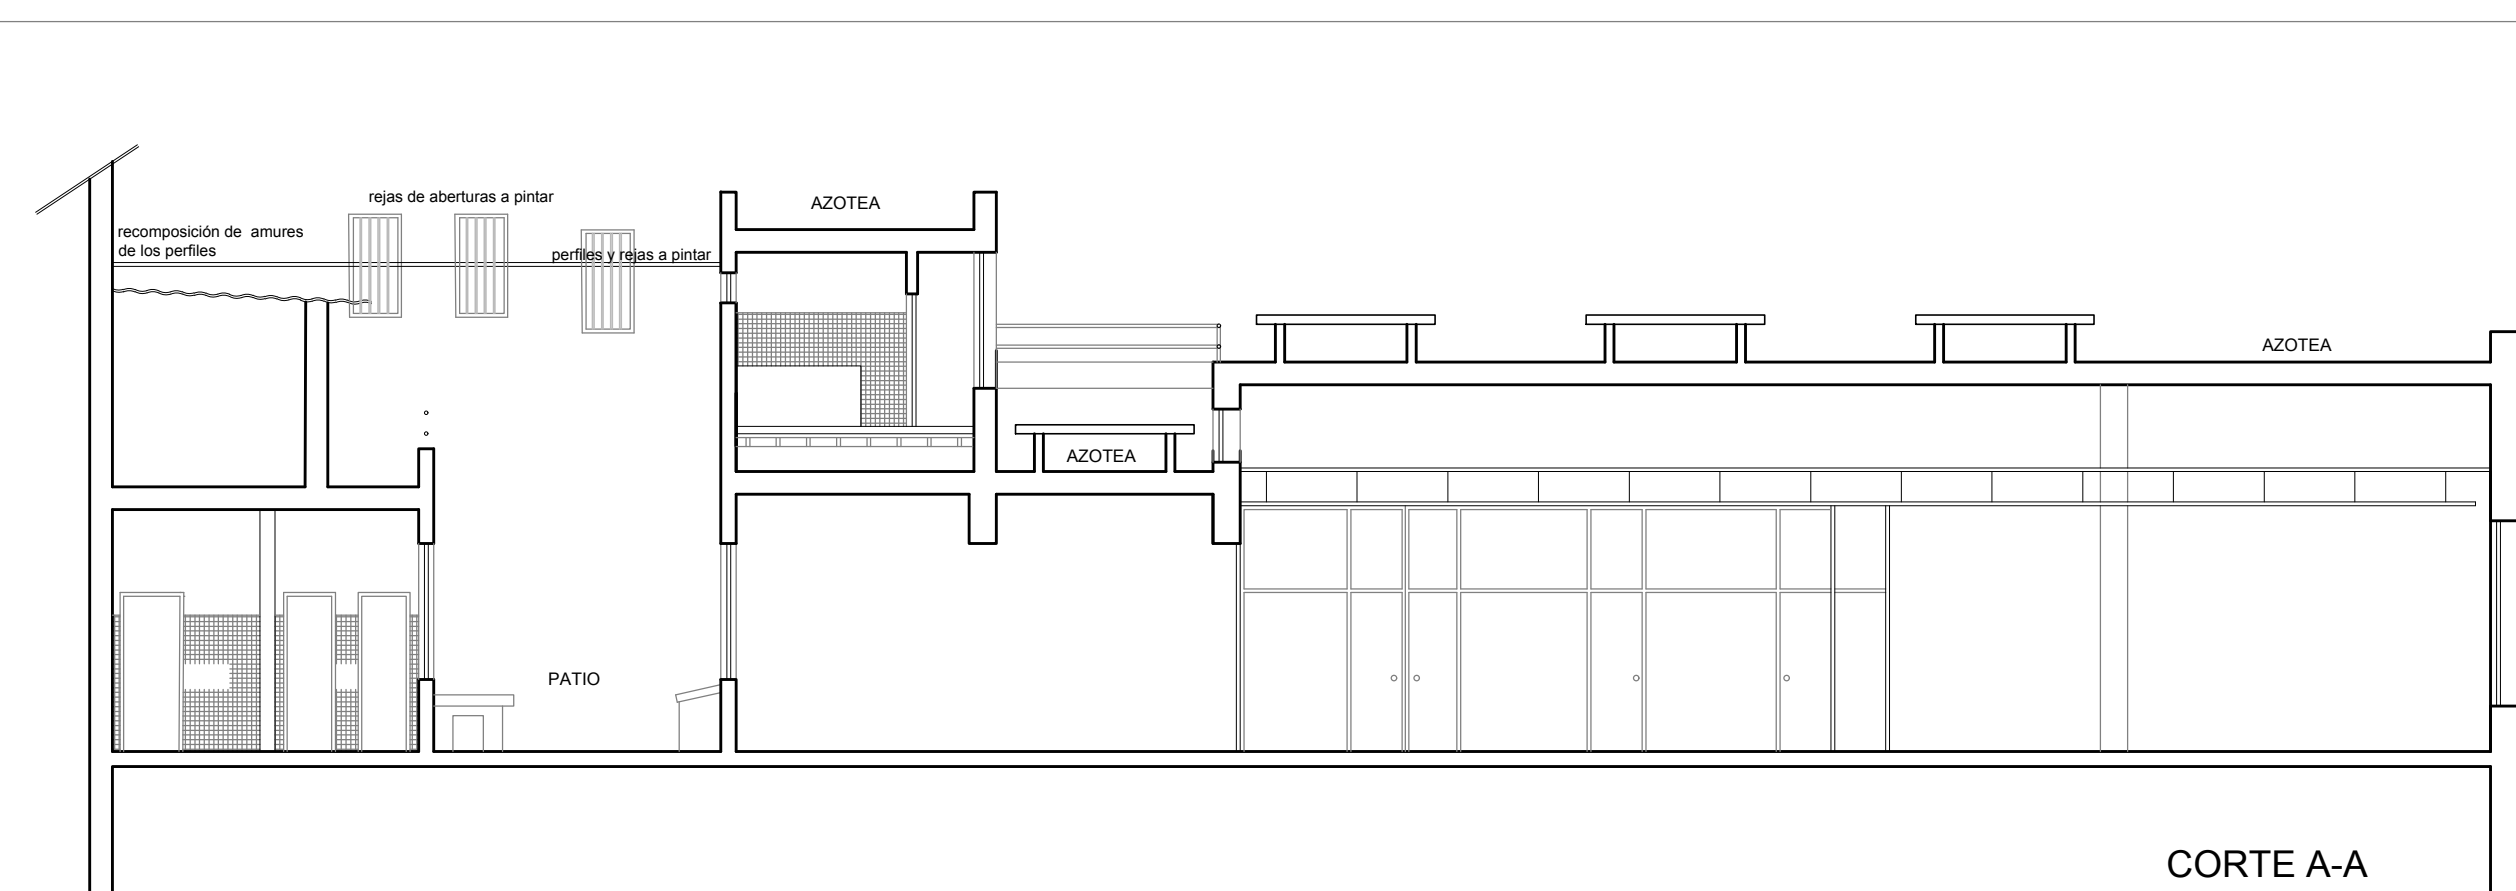

CALLE 25 DE MAYO

PLANTA AZOTEA

PLANTA DEL PATIO NIVEL 1

PLANTA DEL PATIO NIVEL 2

CORTE A-A

MINISTERIO DEL INTERIOR
AREA DE INFRAESTRUCTURA
 DEPARTAMENTO DE PROYECTOS ARQUITECTONICOS

DIRECCION: MERCEDES 993 PISO 3 MONTEVIDEO- URUGUAY
 TEL: 152 4012
 TELFAX: 152 4136

AZOTEA EDIFICIO DNIC

PLANTA DE AZOTEA
 ESCALA: 1/100
 FECHA: MAYO 2018

A01