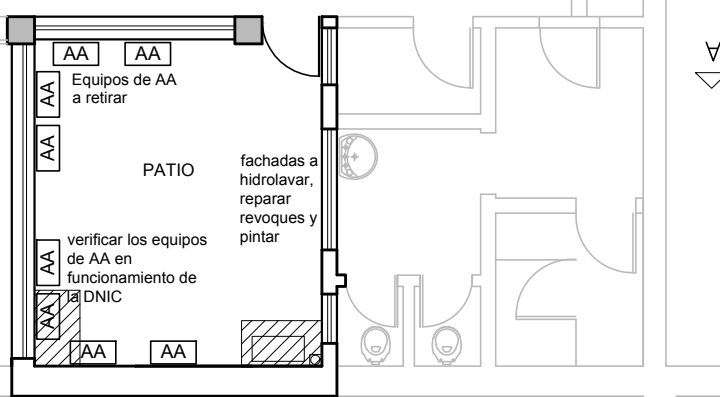

CALLE 25 DE MAYO

PLANTA AZOTEA

PLANTA DEL PATIO NIVEL 1

PLANTA DEL PATIO NIVEL 2

CORTE A-A

MINISTERIO DEL INTERIOR
AREA DE INFRAESTRUCTURA
 DEPARTAMENTO DE PROYECTOS ARQUITECTONICOS

DIRECCION: MERCEDES 993 PISO 3 MONTEVIDEO- URUGUAY
 TEL: 152 4012
 TELFAX: 152 4136