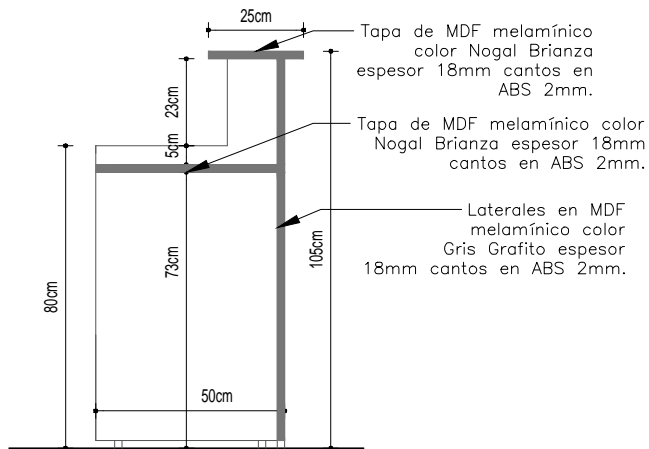

PLANTA
ESCALA 1/20

VISTA POSTERIOR
ESCALA 1/20

VISTA LATERAL
ESCALA 1/20

CORTE AA
ESCALA 1/20

		DIRECCION GENERAL DE CASINOS DEL ESTADO - DIVISION ARQUITECTURA	
		SALA DE ESPARCIMIENTO FRAY BENTOS	
DESTINO:		MUEBLE DE RECEPCIÓN - SALA FRAY BENTOS	
UBICACION:		18 DE JULIO 1527 ESQUINA INSTRUCCIONES	
PLANO:		PLANTA - CORTE - PERSPECTIVA	LAMINA:
ESCALA:	1/20	FECHA:	26-03-18
		AREA:	--m2
TECNICO:	Arq. Lucas Schevzov		HOJA:
			01
			L01