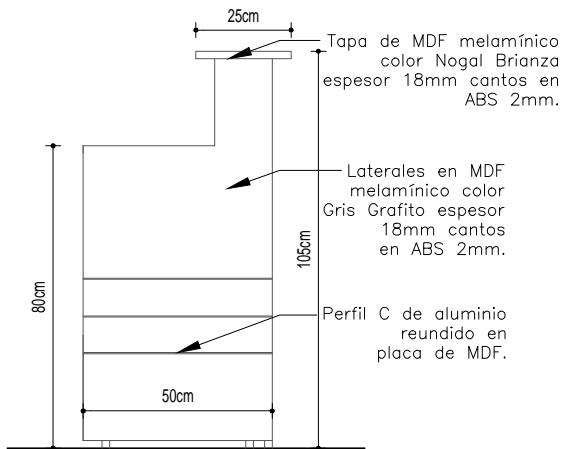

PLANTA
ESCALA 1/20

VISTA POSTERIOR
ESCALA 1/20

VISTA LATERAL
ESCALA 1/20

CORTE AA
ESCALA 1/20

		DIRECCION GENERAL DE CASINOS DEL ESTADO - DIVISION ARQUITECTURA	
		SALA DE ESPARCIMIENTO FRAY BENTOS	
DESTINO:		MUEBLE DE RECEPCIÓN - SALA FRAY BENTOS	
UBICACION:		18 DE JULIO 1527 ESQUINA INSTRUCCIONES	
PLANO:		PLANTA - CORTE - PERSPECTIVA	LAMINA:
ESCALA:	1/20	FECHA:	26-03-18
		AREA:	--m2
TECNICO:	Arq. Lucas Schevzov		HOJA:
			01
			L01