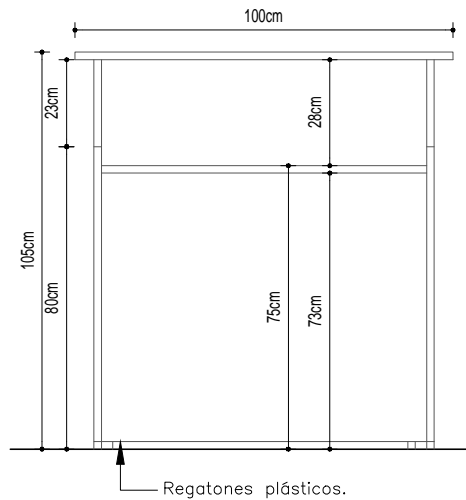

PLANTA
ESCALA 1/20

VISTA POSTERIOR
ESCALA 1/20

VISTA LATERAL
ESCALA 1/20

CORTE AA
ESCALA 1/20

		DIRECCION GENERAL DE CASINOS DEL ESTADO - DIVISION ARQUITECTURA	
		SALA DE ESPARCIMIENTO FRAY BENTOS	
DESTINO:		MUEBLE DE RECEPCIÓN - SALA FRAY BENTOS	
UBICACION:		18 DE JULIO 1527 ESQUINA INSTRUCCIONES	
PLANO:		PLANTA - CORTE - PERSPECTIVA	LAMINA:
ESCALA:	1/20	FECHA:	26-03-18
		AREA:	--m2
TECNICO:	Arq. Lucas Schevzov		HOJA:
			01
			L01