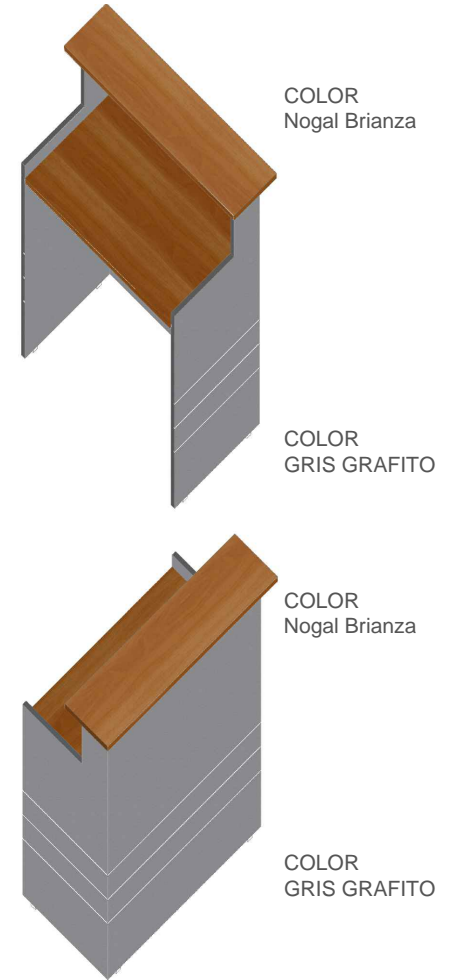

Referencias:

PERSPECTIVA
ESCALA 1/20

Referencias:

		DIRECCION GENERAL DE CASINOS DEL ESTADO – DIVISION ARQUITECTURA	
SALA DE ESPARCIMIENTO FRAY BENTOS			
DESTINO:		MUEBLE DE RECEPCIÓN - SALA FRAY BENTOS	
UBICACION:		18 DE JULIO 1527 ESQUINA INSTRUCCIONES	
PLANO:		PLANTA - CORTE - PERSPECTIVA	LAMINA:
ESCALA: 1/20	FECHA: 26-03-18	AREA: --m2	L02
TECNICO: Arq. Lucas Schevzov		HOJA: 02	